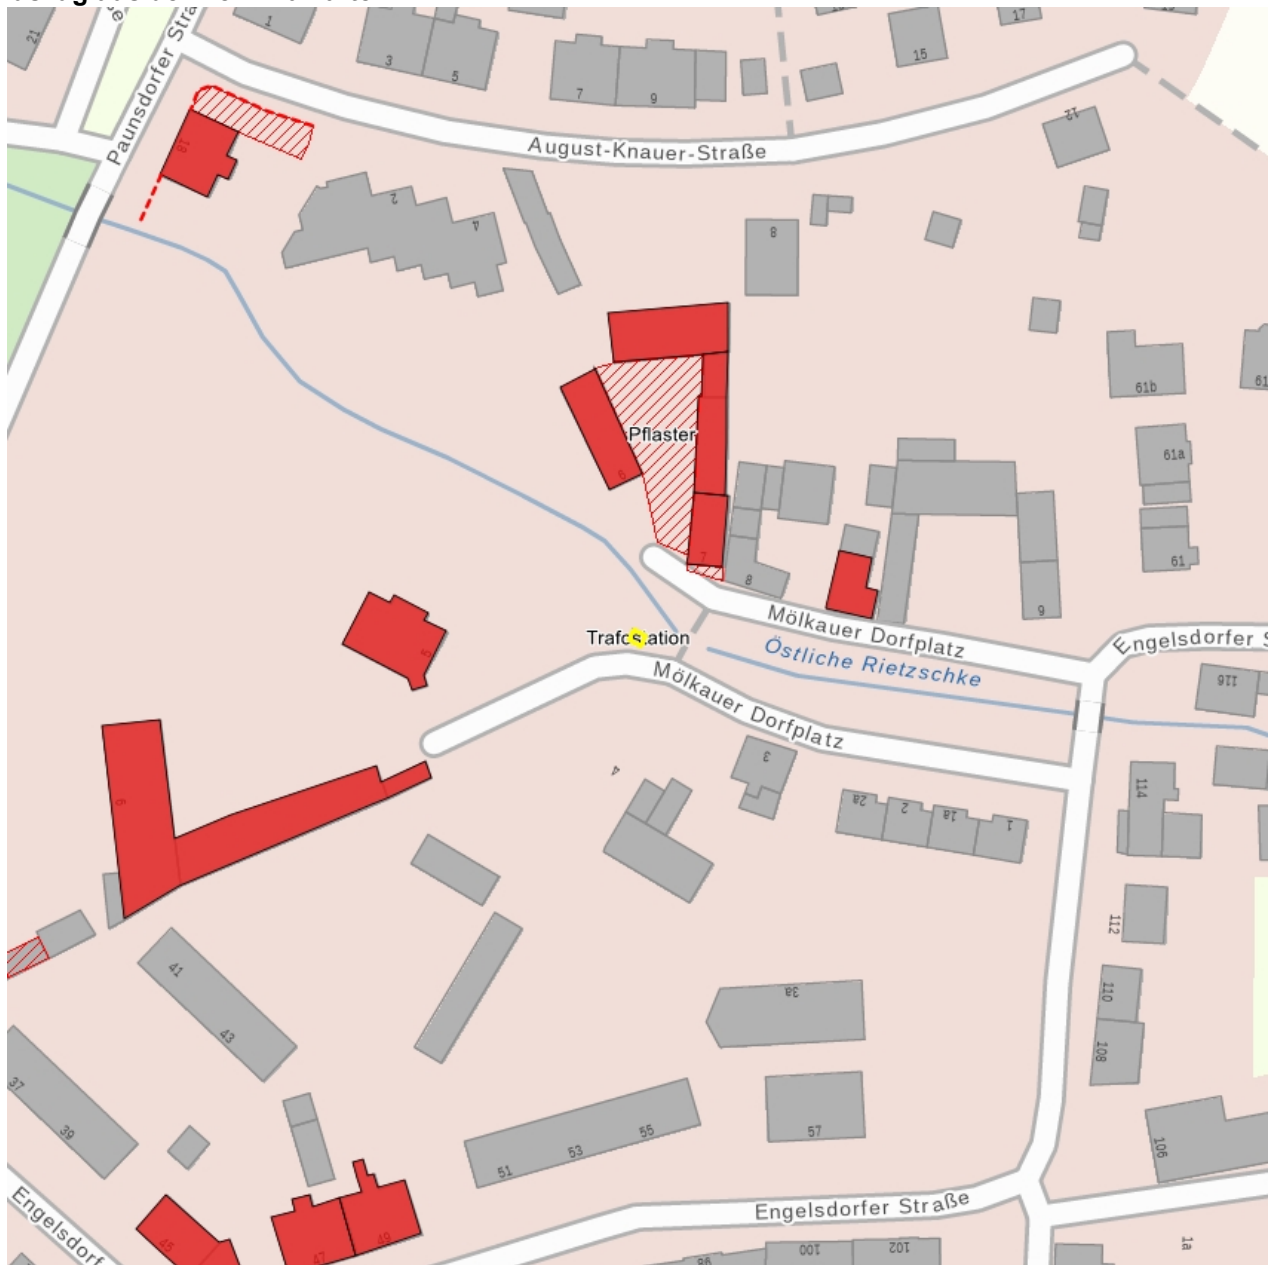

Auszug aus der Denkmalkarte

Dieses Dokument ist gemäß der Creative Commons-Lizenz CC-BY-NC-ND urheberrechtlich geschützt.