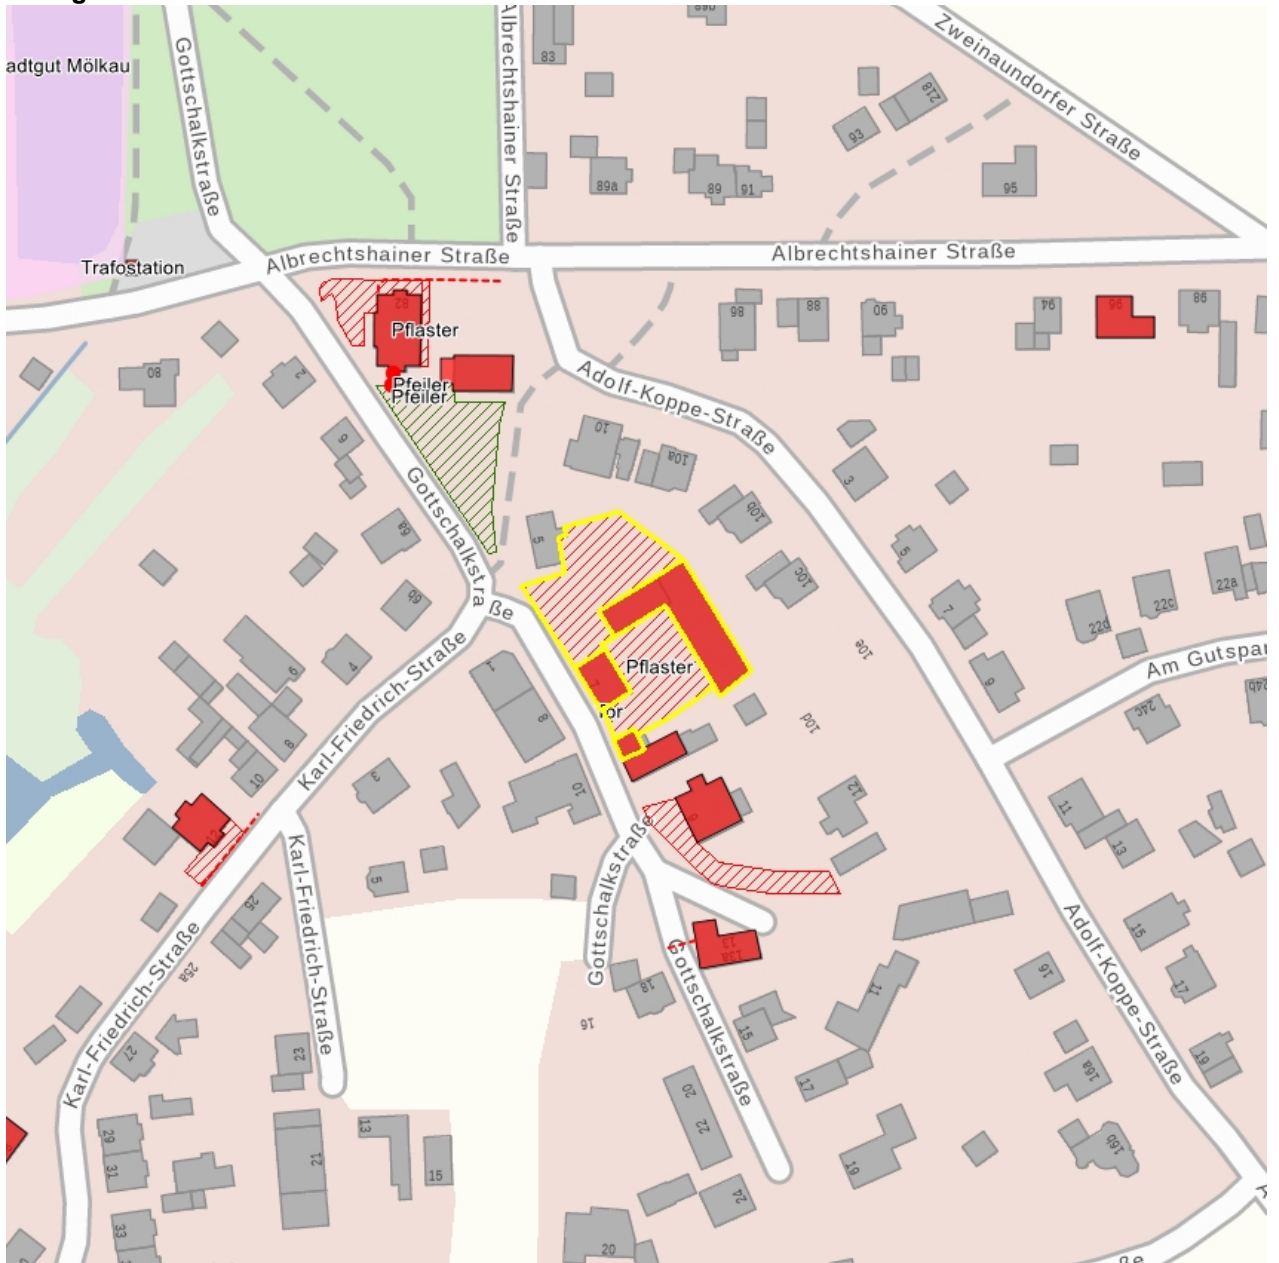

Auszug aus der Denkmalkarte

Dieses Dokument ist gemäß der Creative Commons-Lizenz CC-BY-NC-ND urheberrechtlich geschützt.