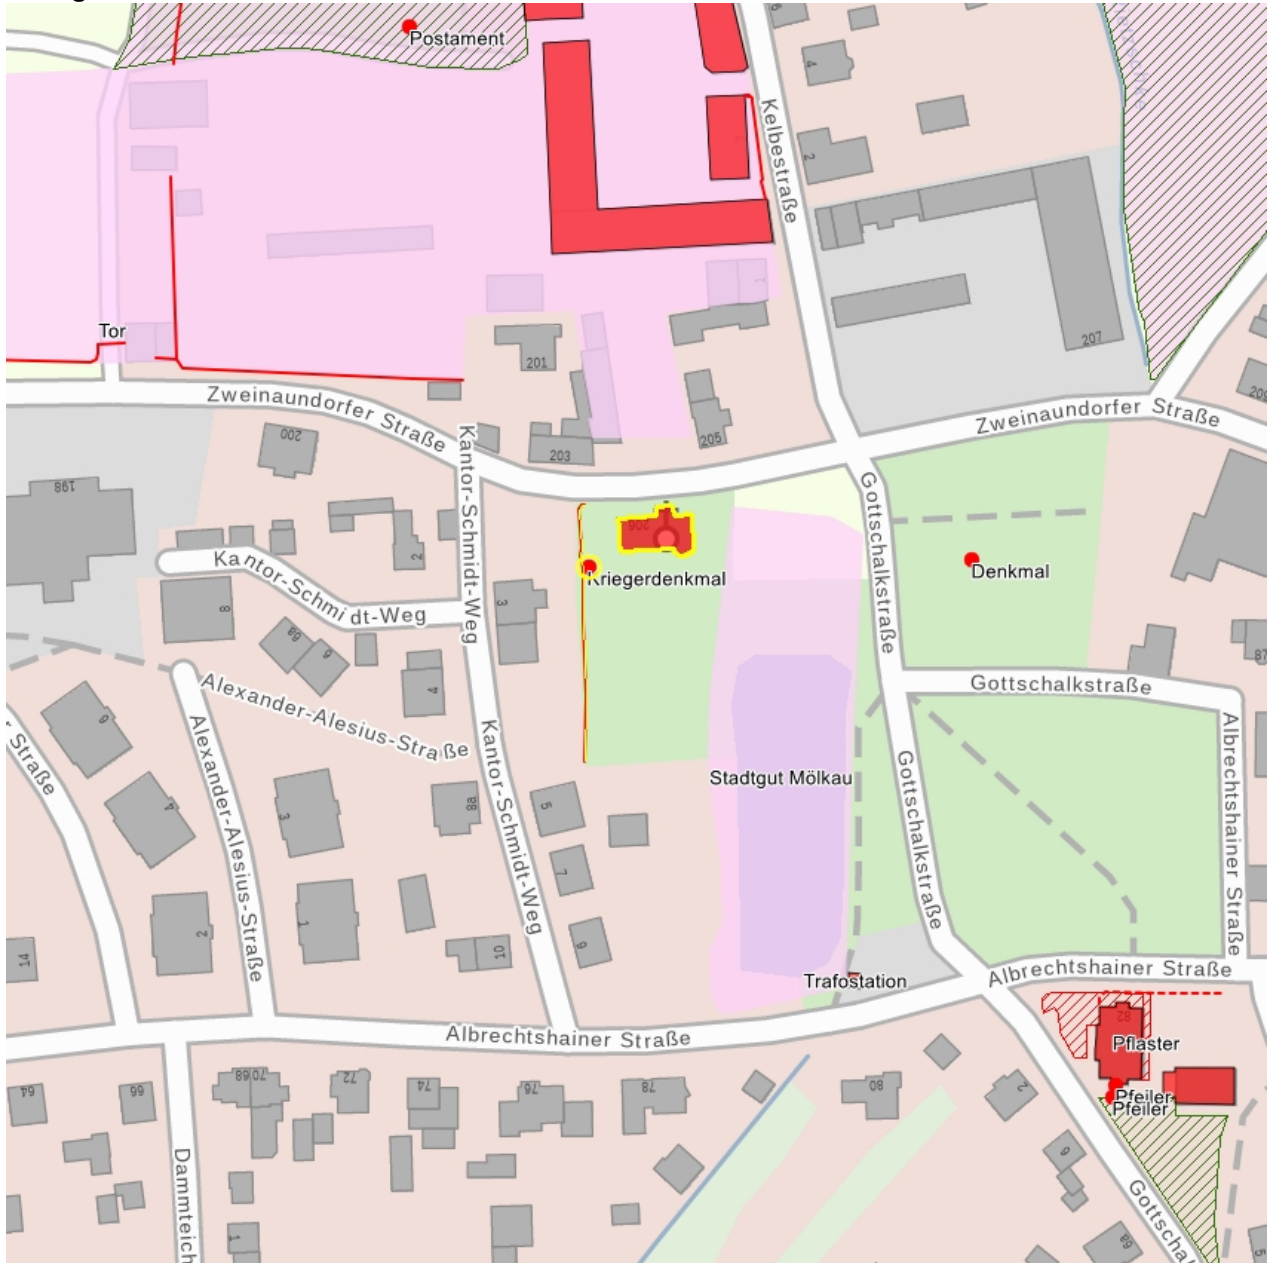

Fotonummer
Aufnahmejahr
Fotograf
Beschreibung

F 08970386 P
2025
Nitzsche, Mathis
Kirche

Fotonummer
Aufnahmejahr
Fotograf
Beschreibung

F 08970386 Q
2025
Nitzsche, Mathis
Kirche; Haupteingang

Auszug aus der Denkmalkarte

Dieses Dokument ist gemäß der Creative Commons-Lizenz CC-BY-NC-ND urheberrechtlich geschützt.