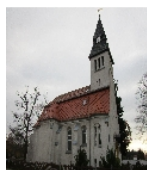

Fotonummer F 08970386 B
Aufnahmejahr 2018
Fotograf Nitzsche, Mathis
Beschreibung Kirche