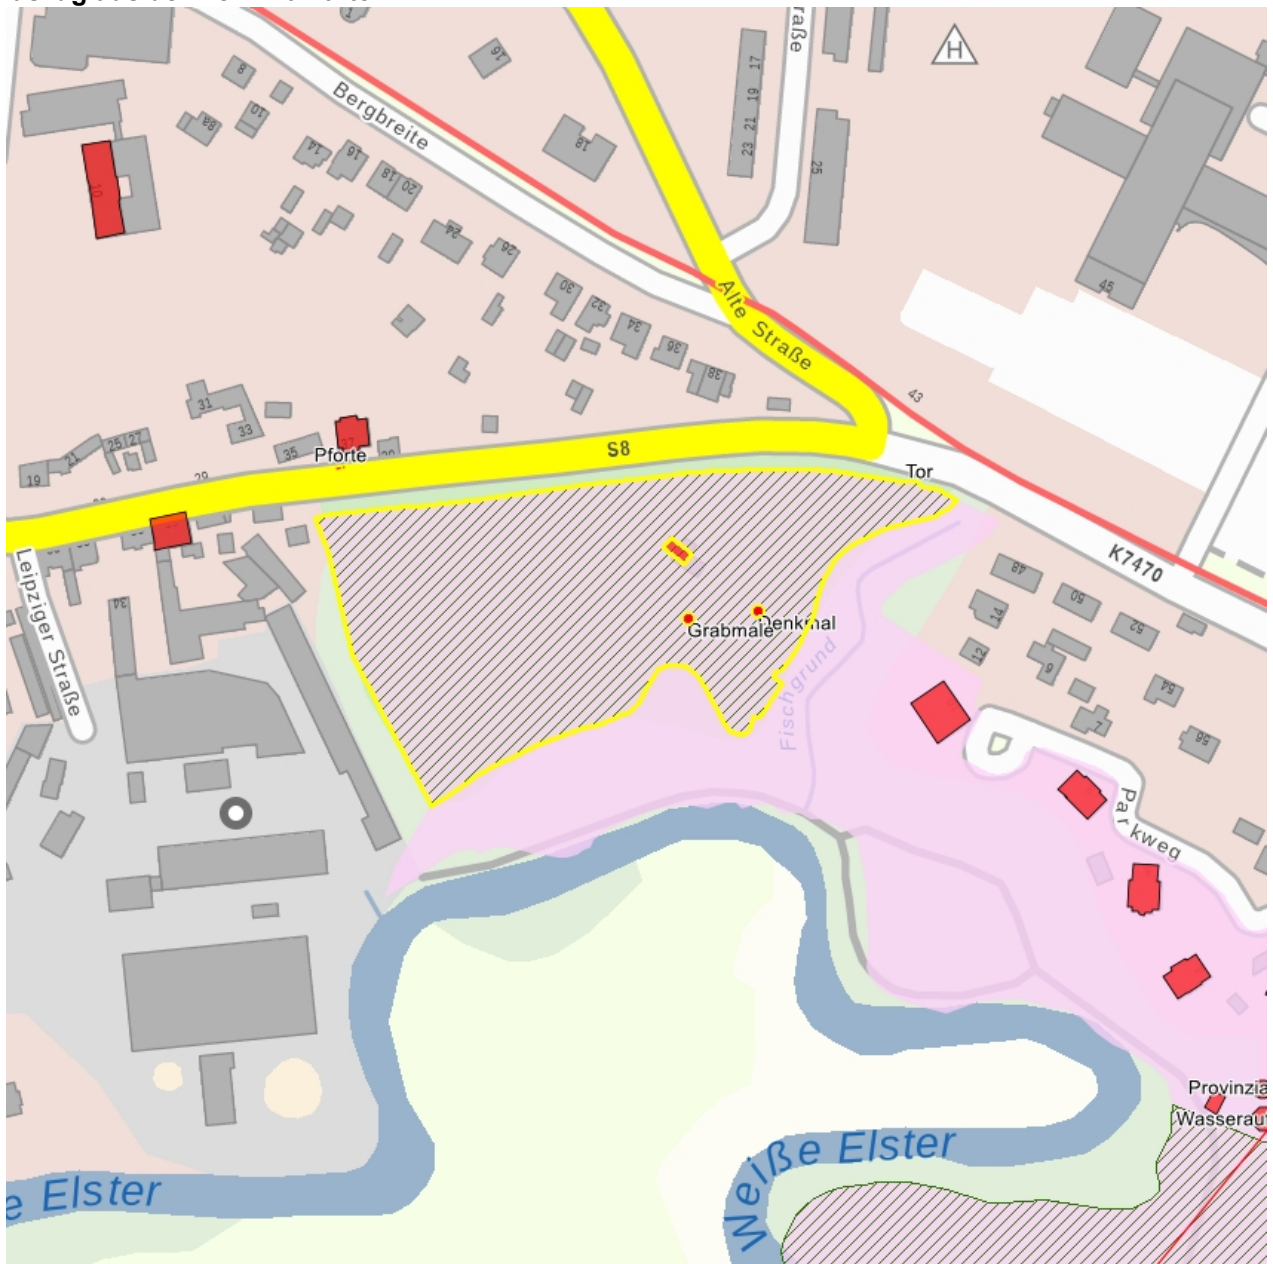

Fotonummer F 08967687 E
Aufnahmejahr 2018
Fotograf Weser, Gerd
Beschreibung Friedhofskreuz (Denkmal)

Fotonummer F 08967687 F
Aufnahmejahr 2018
Fotograf Weser, Gerd
Beschreibung Friedhofstor an der Leipziger Straße

Fotonummer F 08967687 G
Aufnahmejahr 2018
Fotograf Weser, Gerd
Beschreibung Rosskastanien-Allee vom Friedhofstor zur Kapelle

Auszug aus der Denkmalkarte

Dieses Dokument ist gemäß der Creative Commons-Lizenz CC-BY-NC-ND urheberrechtlich geschützt.