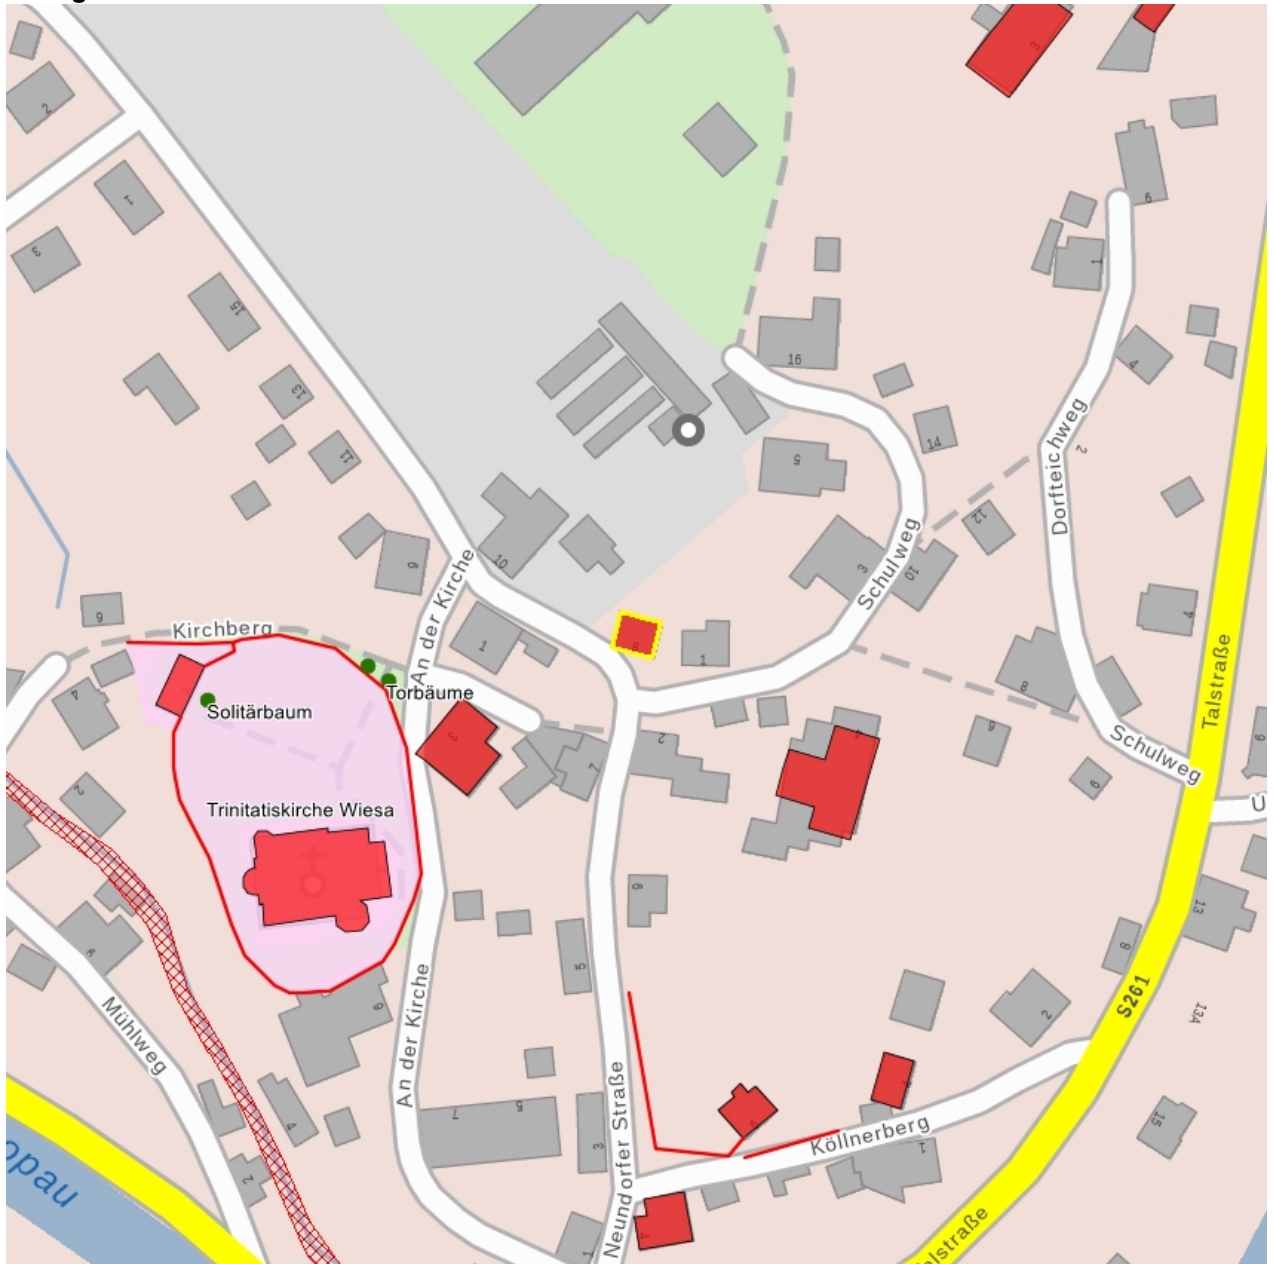

Fotonummer
Aufnahmejahr
Fotograf
Beschreibung

F 08967548 C
2018
Gühne, Dorit
Häuslerhaus, Ansicht von Osten

Auszug aus der Denkmalkarte

Dieses Dokument ist gemäß der Creative Commons-Lizenz CC-BY-NC-ND urheberrechtlich geschützt.