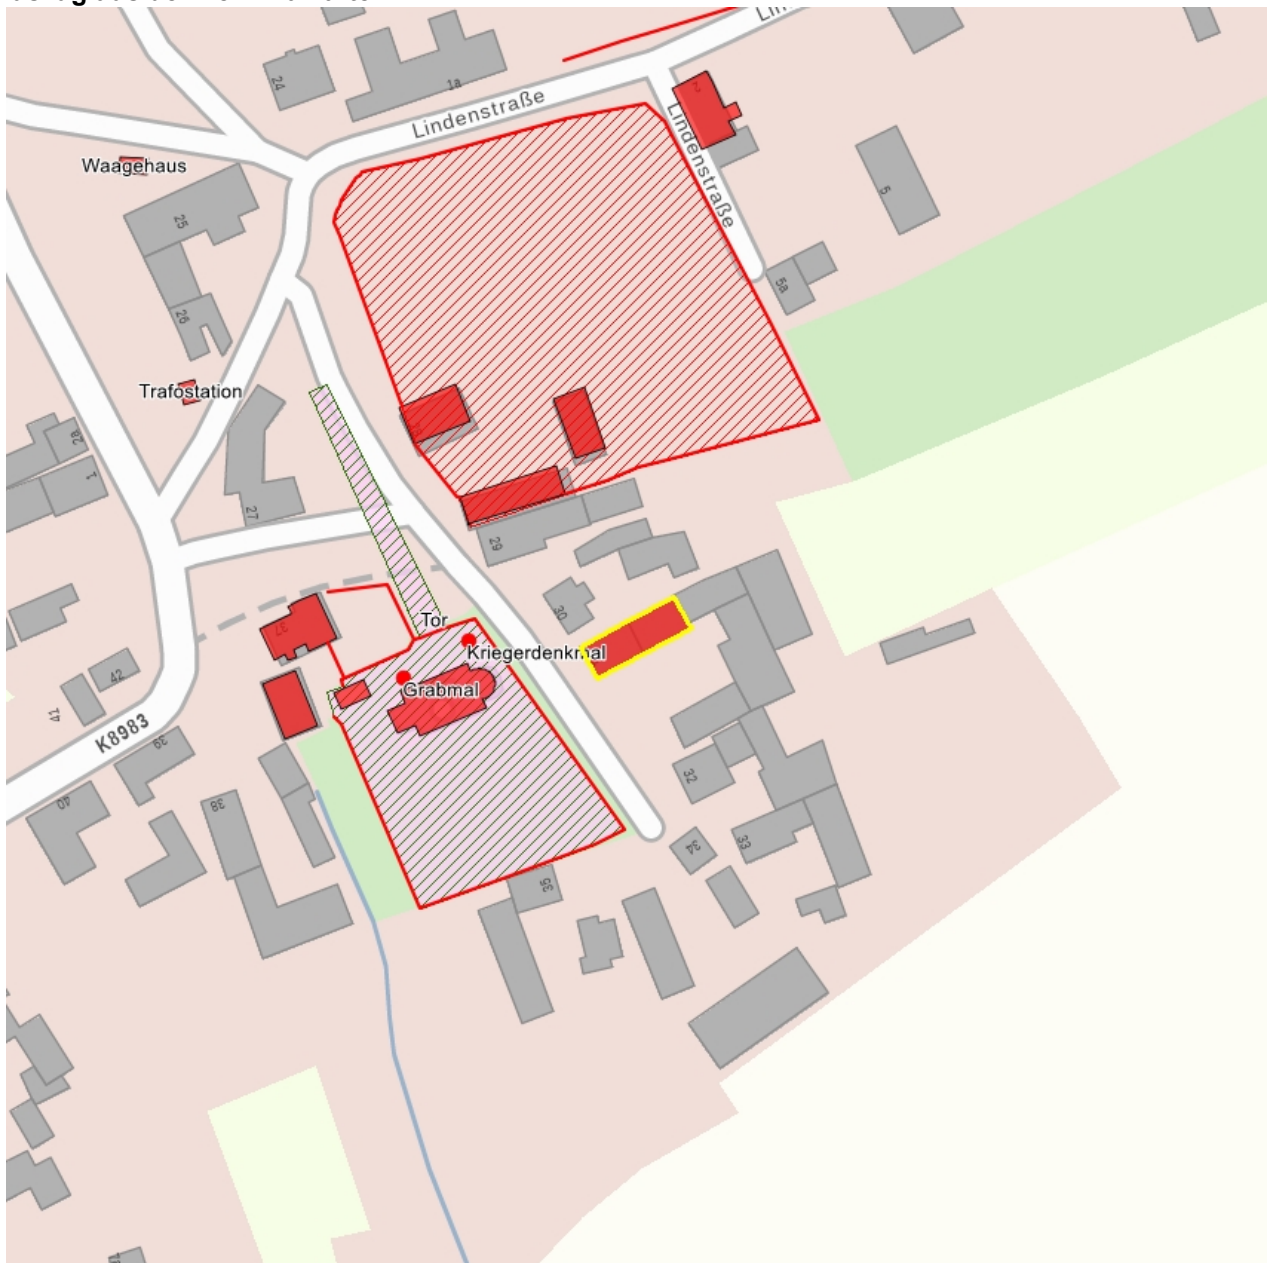

Kulturdenkmale im Freistaat Sachsen - Denkmaldokument

Obj.-Dok.-Nr. 08966490
Kreis Nordsachsen
Gemeinde Mockrehna
Anschrift Dorfstraße 31
Gem. * Fl-stck. * Flur Wildschütz * 257/47 * 4

Kurzcharakteristik

Nordwestliches Wohnstallhaus mit angebautem Seitengebäude (Stall) eines Dreiseithofes; Wohnstallhaus Obergeschoss Fachwerk, weitgehend original erhaltenes Zeugnis bäuerlicher Wohn- und Wirtschaftsweise, baugeschichtlich von Bedeutung

Datierung Anf. 19. Jh. (Wohnstallhaus)

Ausweisungsstelle Landesamt für Denkmalpflege Sachsen

Fotonummer XCIII/25/8
Aufnahmejahr
Fotograf
Beschreibung

Auszug aus der Denkmalkarte

Dieses Dokument ist gemäß der Creative Commons-Lizenz CC-BY-NC-ND urheberrechtlich geschützt.