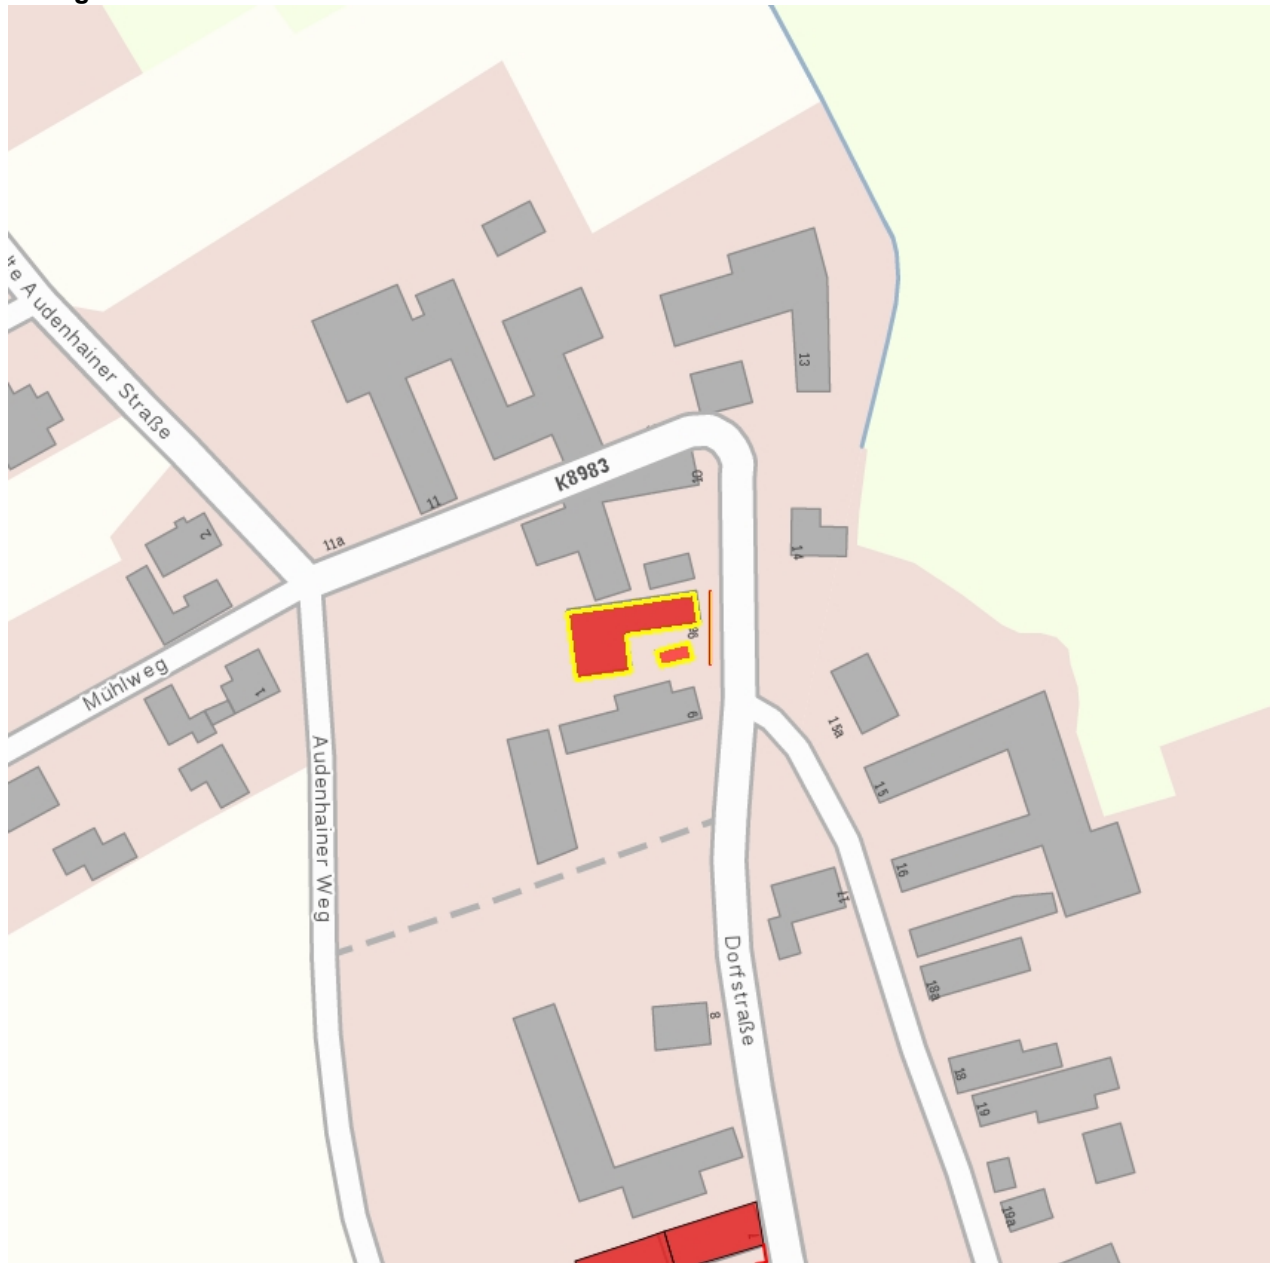

**Kulturdenkmale im Freistaat Sachsen - Denkmaldokument**

**Obj.-Dok.-Nr.** 08966486  
**Kreis** Nordsachsen  
**Gemeinde** Mockrehna  
**Anschrift** Dorfstraße 9a  
**Gem. \* Fl-stck. \* Flur** Wildschütz \* 59/1; 217/65 \* 4

**Kurzcharakteristik**

Wohnhaus, Seitengebäude und Scheune eines Dreiseithofes sowie Einfriedung; Zeugnis der bäuerlichen Wohn- und Wirtschaftsweise vergangener Zeiten, baugeschichtlich und wirtschaftsgeschichtlich von Bedeutung

**Datierung** um 1900 (Bauernhaus)

**Ausweisungsstelle** Landesamt für Denkmalpflege Sachsen

**Fotonummer** XCIII/25/2  
**Aufnahmejahr**  
**Fotograf**  
**Beschreibung**

**Auszug aus der Denkmalkarte**