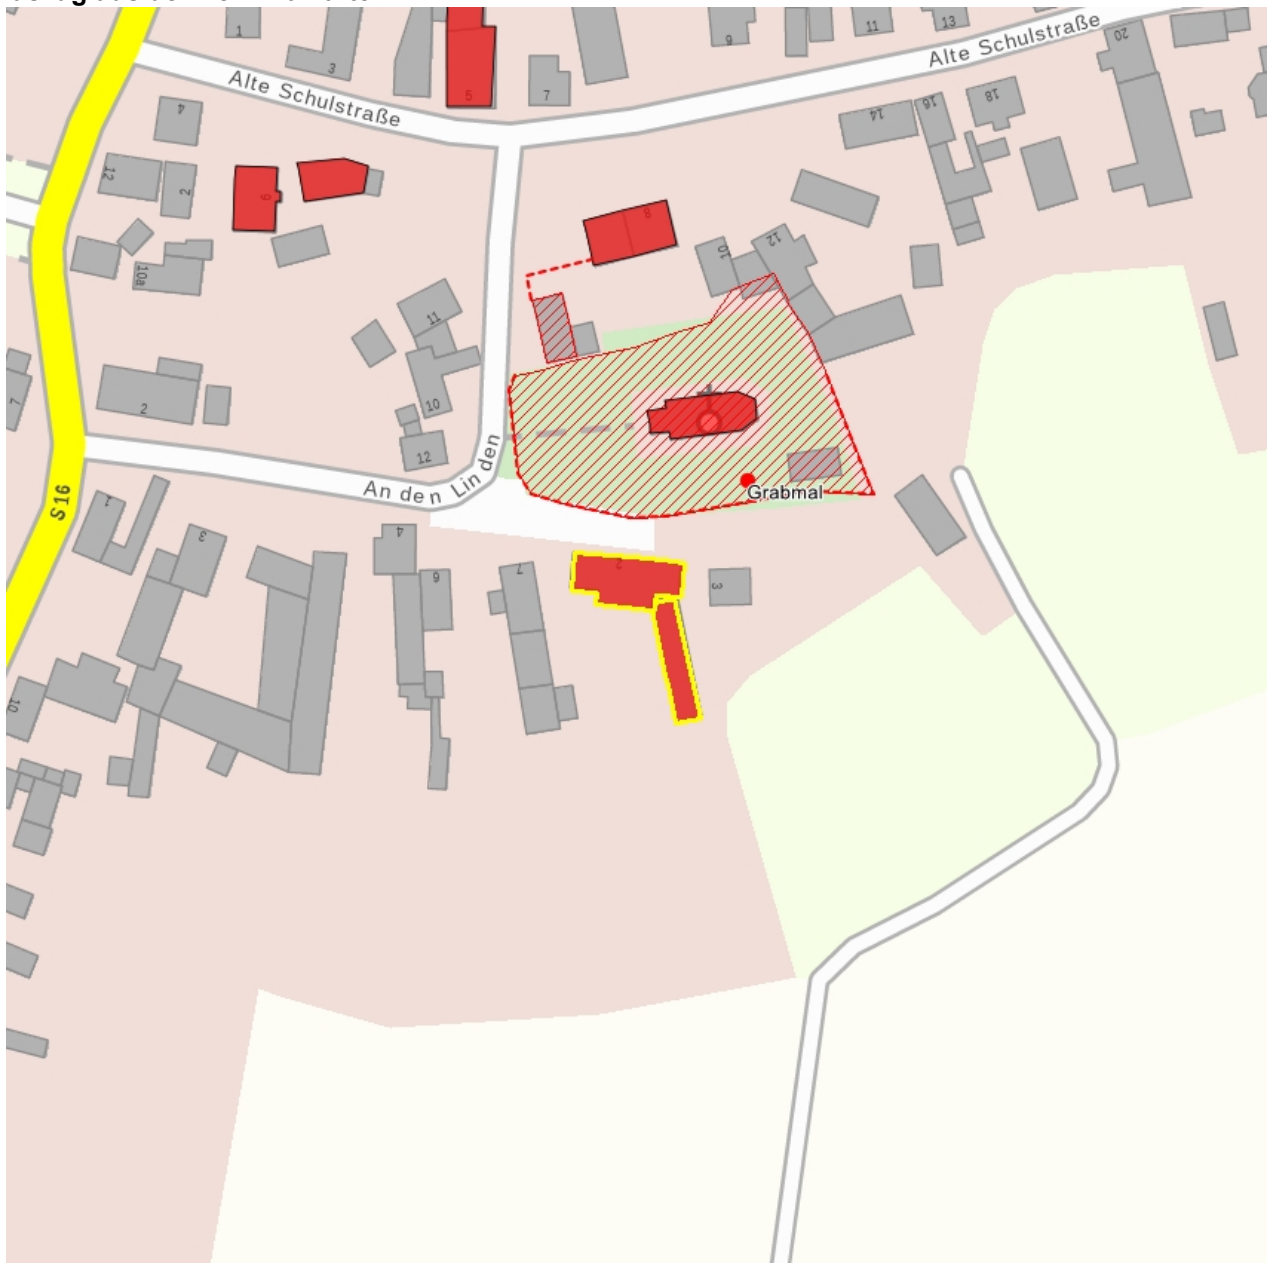

Auszug aus der Denkmalkarte

Dieses Dokument ist gemäß der Creative Commons-Lizenz CC-BY-NC-ND urheberrechtlich geschützt.