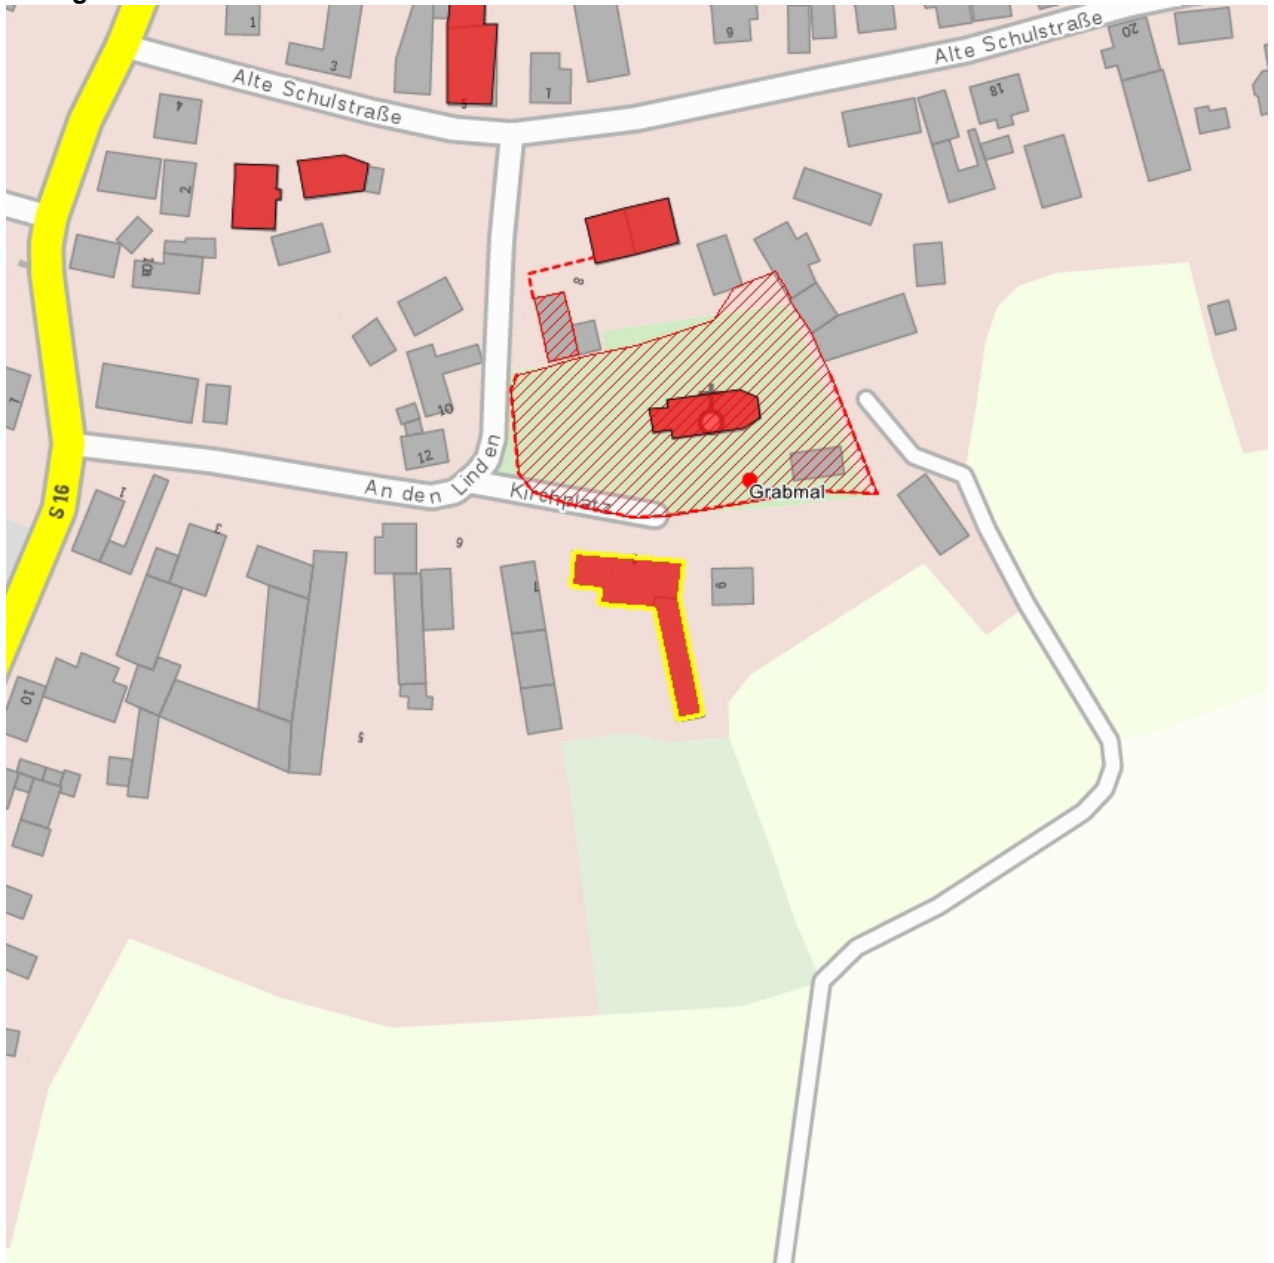

Auszug aus der Denkmalkarte

Dieses Dokument ist gemäß der Creative Commons-Lizenz CC-BY-NC-ND urheberrechtlich geschützt.