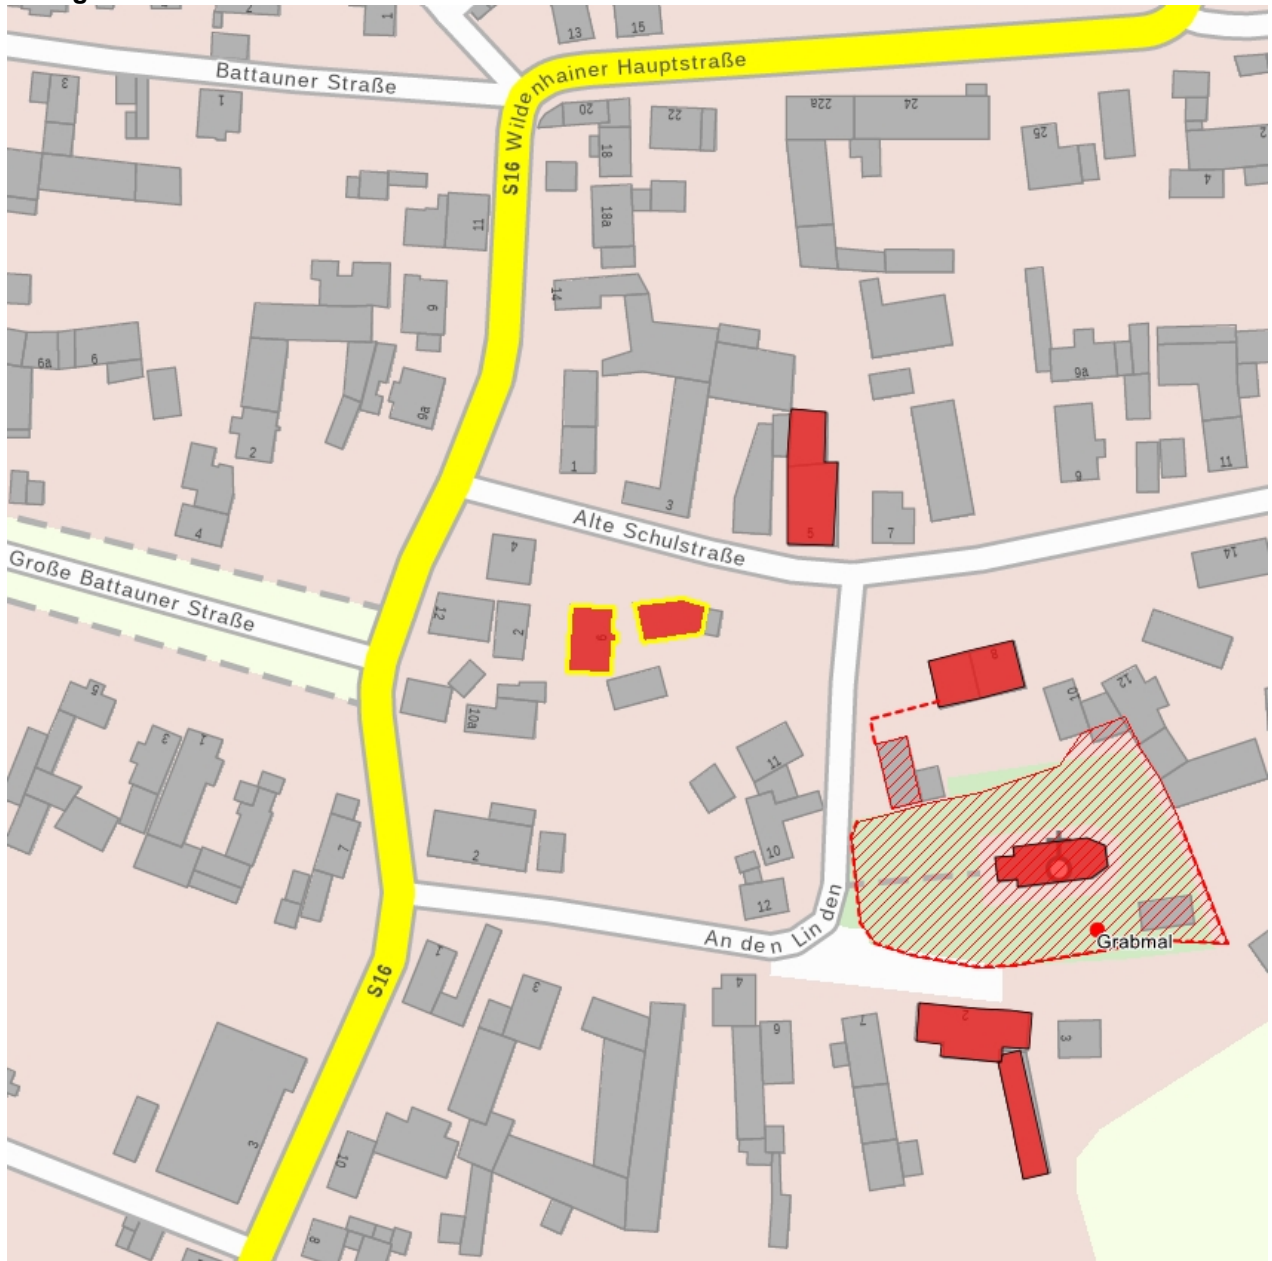

Auszug aus der Denkmalkarte

Dieses Dokument ist gemäß der Creative Commons-Lizenz CC-BY-NC-ND urheberrechtlich geschützt.