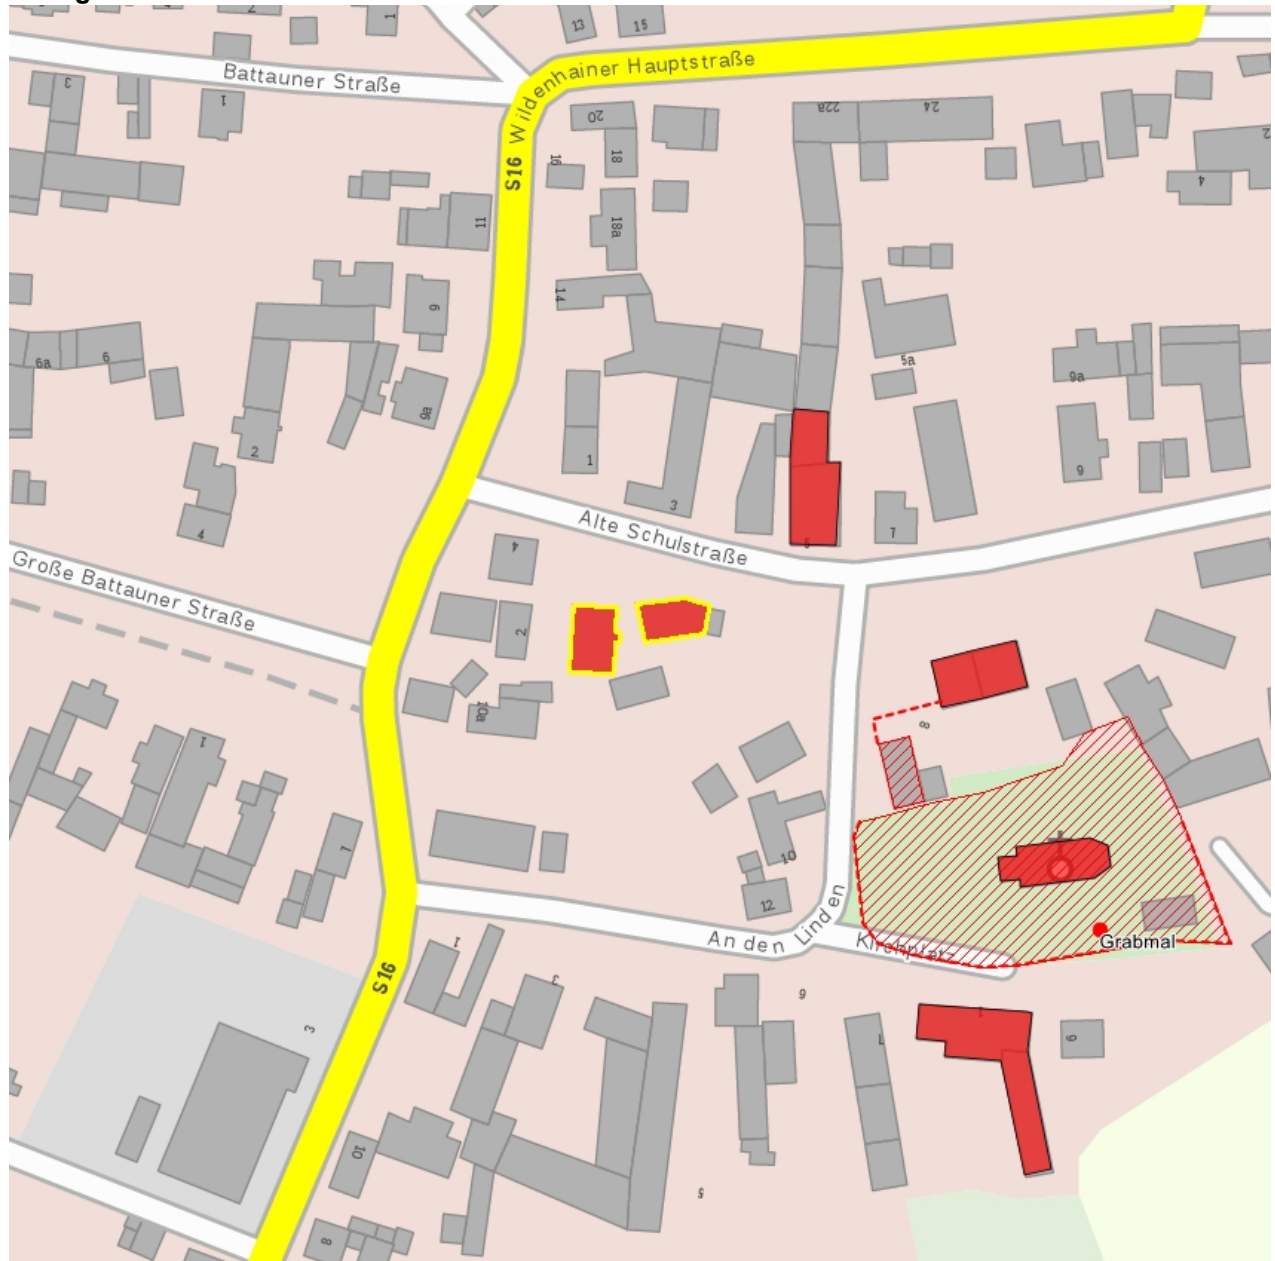

Kulturdenkmale im Freistaat Sachsen - Denkmaldokument

Obj.-Dok.-Nr. 08966465
Kreis Nordsachsen
Gemeinde Mockrehna
Anschrift Alte Schulstraße 6
Gem. * Fl-stck. * Flur Wildenhain * 131/30 * 5

Kurzcharakteristik

Westliches Wohnhaus und nordöstliche Scheune eines Dreiseithofes; ortsbildprägender Bauernhof von eindrucksvoller Kubatur, wahrscheinlich ältestes Gehöft des Ortes, baugeschichtlich von Bedeutung

Datierung 18. Jh. (Bauernhaus)

Ausweisungsstelle Landesamt für Denkmalpflege Sachsen

Fotonummer XCIII/23/24
Aufnahmejahr
Fotograf
Beschreibung

Auszug aus der Denkmalkarte

Dieses Dokument ist gemäß der Creative Commons-Lizenz CC-BY-NC-ND urheberrechtlich geschützt.