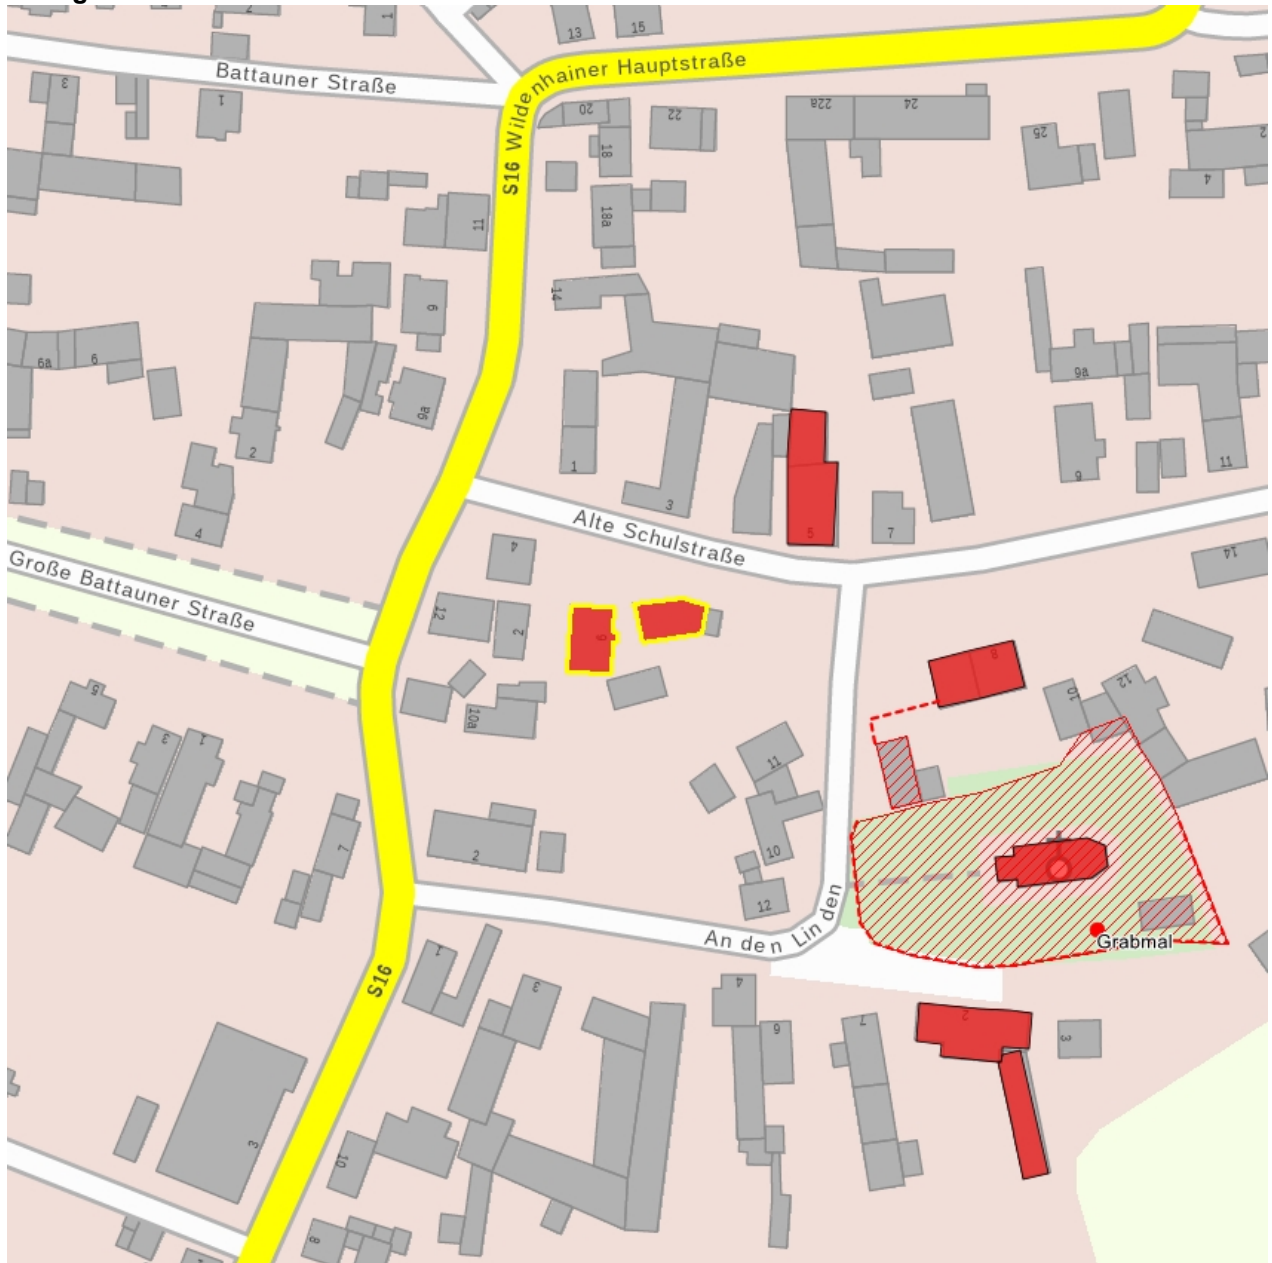

Auszug aus der Denkmalkarte

Dieses Dokument ist gemäß der Creative Commons-Lizenz CC-BY-NC-ND urheberrechtlich geschützt.