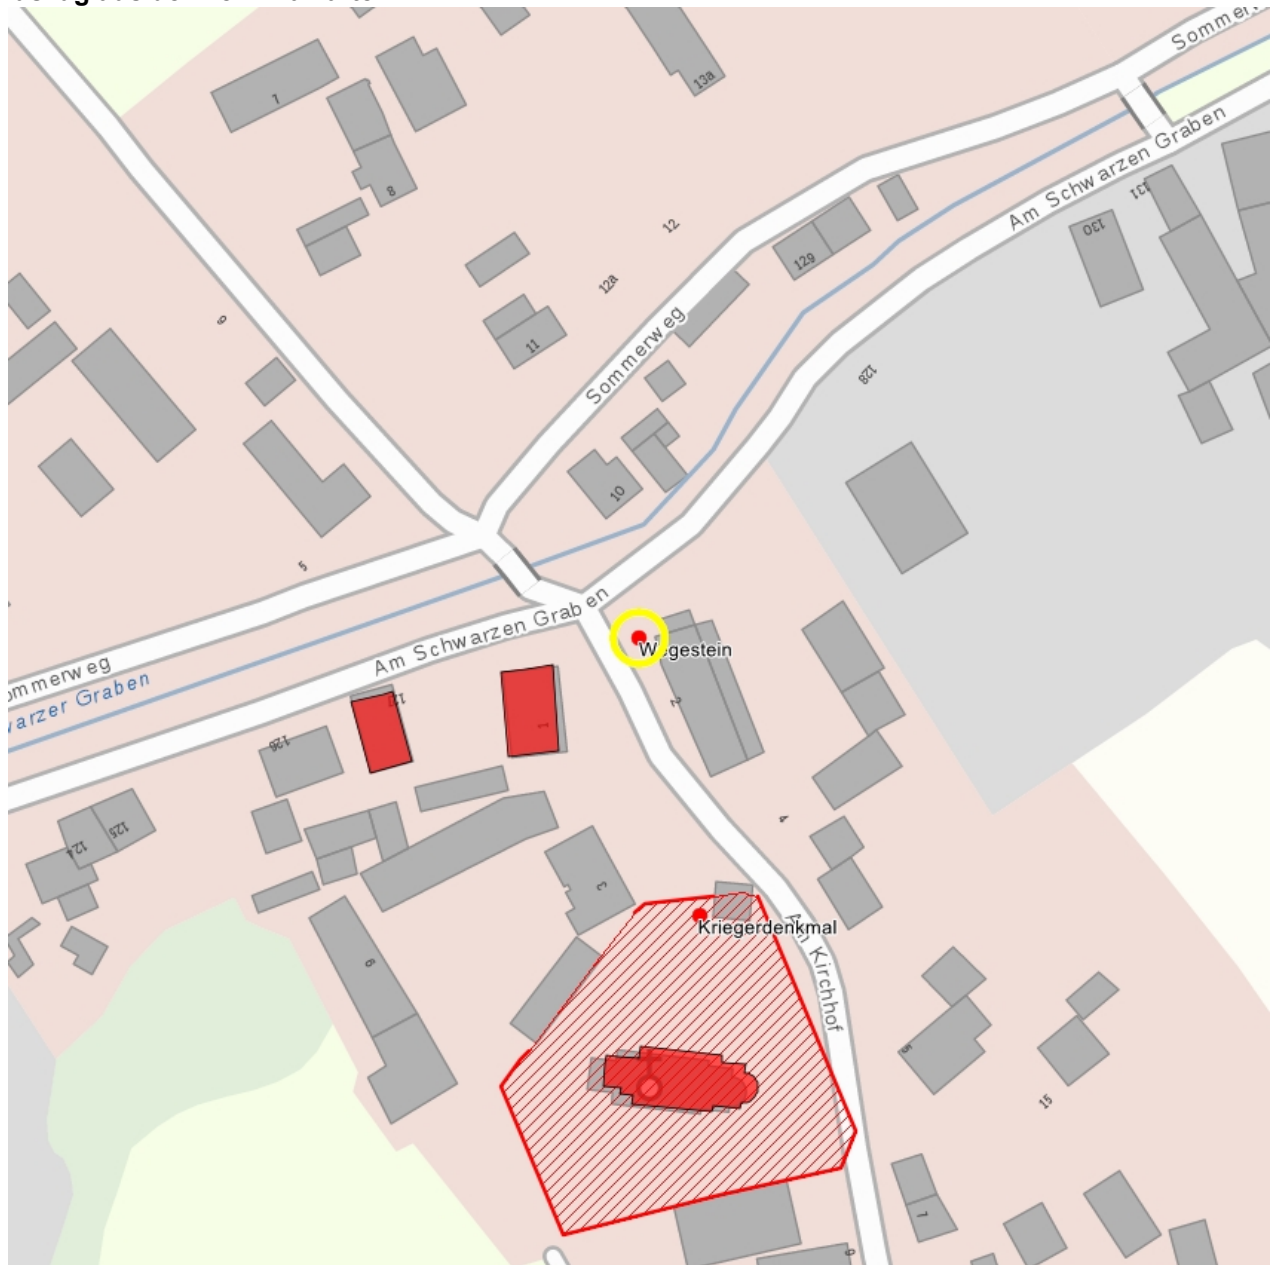

Auszug aus der Denkmalkarte

Dieses Dokument ist gemäß der Creative Commons-Lizenz CC-BY-NC-ND urheberrechtlich geschützt.