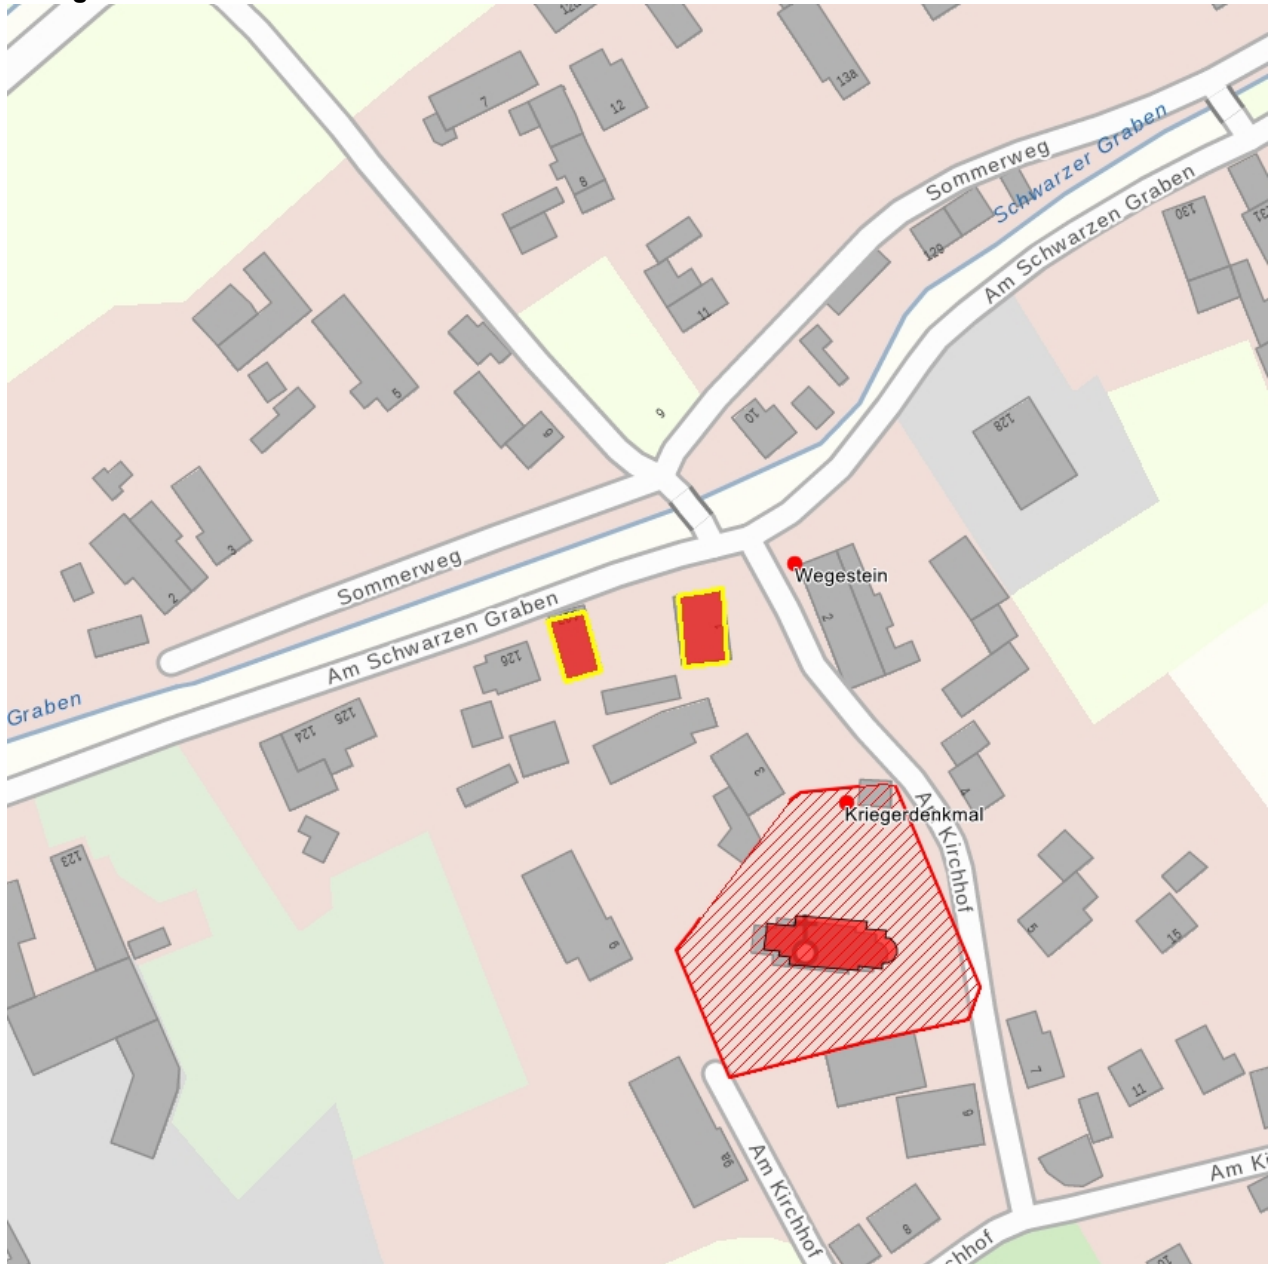

Kurzcharakteristik

Zwei Schulgebäude, ältere Schule (Am Kirchhof 1) und sogenannte Kleine Schule (Am Schwarzen Graben 127); ortshistorische und kulturgeschichtliche Bedeutung, bildet typisches Ensemble mit Kirche

Datierung 1837 (Schule); 1861 (kleine Schule)

Ausweisungsstelle Landesamt für Denkmalpflege Sachsen

Fotonummer LXXIV/75/19
Aufnahmejahr
Fotograf
Beschreibung

Auszug aus der Denkmalkarte

Dieses Dokument ist gemäß der Creative Commons-Lizenz CC-BY-NC-ND urheberrechtlich geschützt.

Datierung 1837 (Schule); 1861 (kleine Schule)

Fotonummer
Aufnahmejahr
Fotograf
Beschreibung

LXXIV/75/19

Auszug aus der Denkmalkarte

Dieses Dokument ist gemäß der Creative Commons-Lizenz CC-BY-NC-ND urheberrechtlich geschützt.