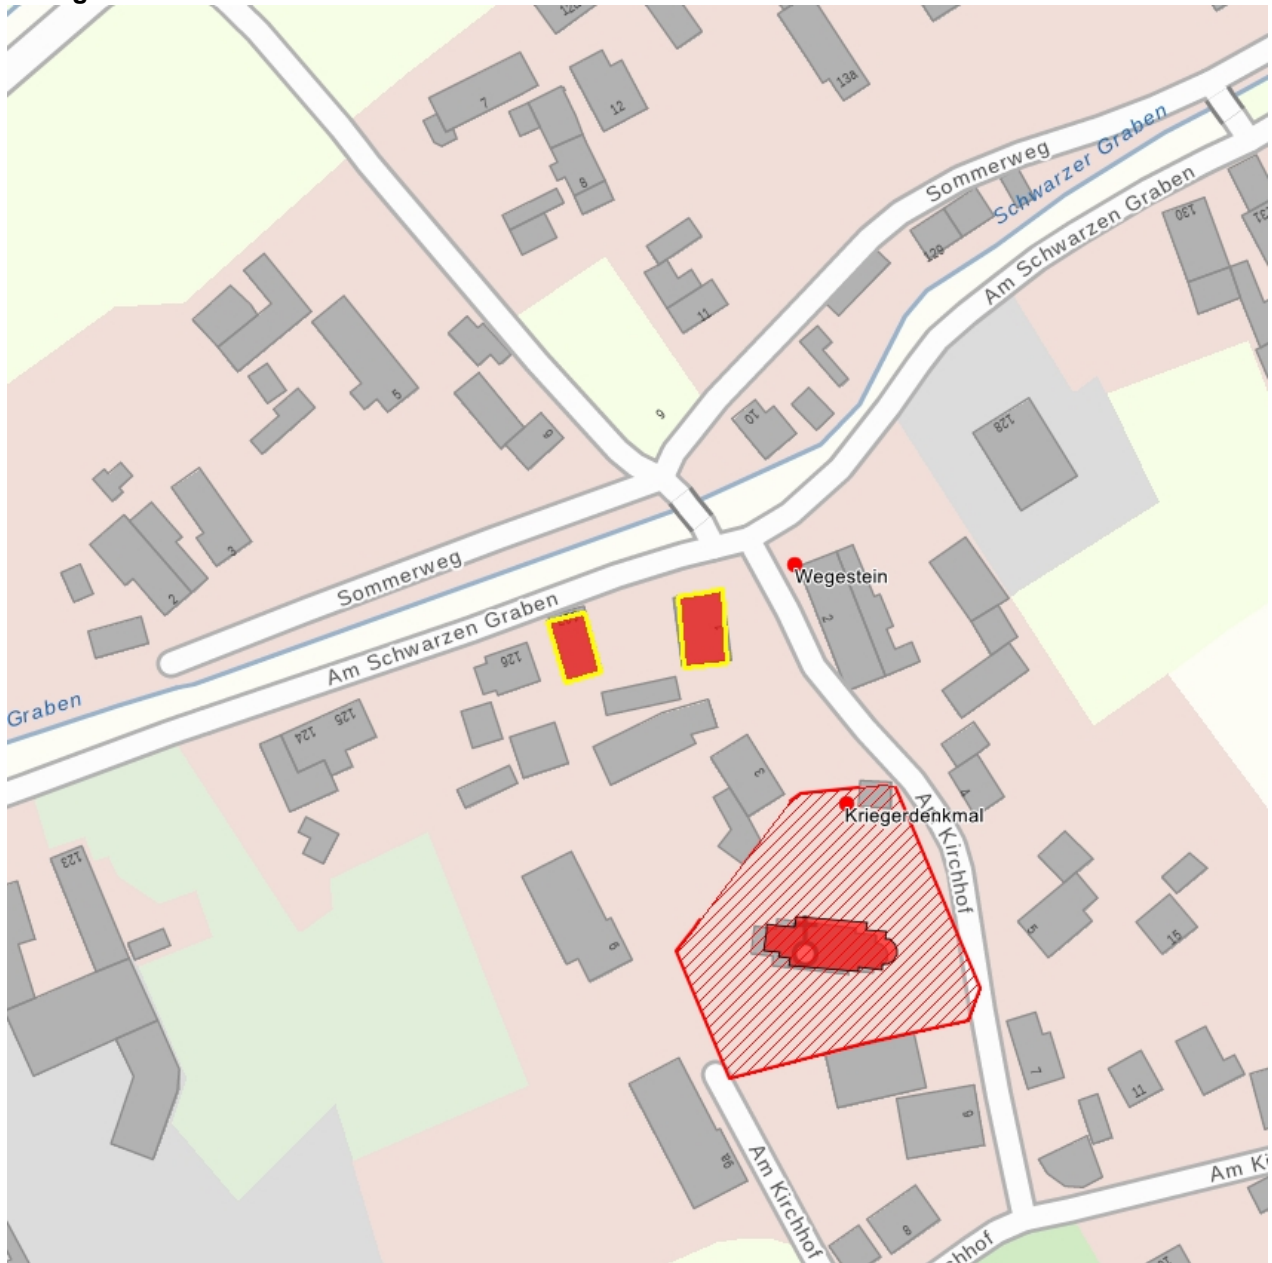

**Kulturdenkmale im Freistaat Sachsen -
Denkmaldokument**

Obj.-Dok.-Nr. 08966387
Kreis Nordsachsen
Gemeinde Mockrehna
Anschrift Am Schwarzen Graben 127
Gem. * Fl-stck. * Flur Audenhain * 645/245 * 10
Bauwerksname Audenhainer Schule
Zusätzl.-Anschrift *Am Kirchhof 1* *645/245*Audenhain*10*

Kurzcharakteristik

Zwei Schulgebäude, ältere Schule (Am Kirchhof 1) und sogenannte Kleine Schule (Am Schwarzen Graben 127); ortshistorische und kulturgeschichtliche Bedeutung, bildet typisches Ensemble mit Kirche

Datierung 1837 (Schule); 1861 (kleine Schule)

Ausweisungsstelle Landesamt für Denkmalpflege Sachsen

Fotonummer LXXIV/75/19
Aufnahmejahr
Fotograf
Beschreibung

Auszug aus der Denkmalkarte

Dieses Dokument ist gemäß der Creative Commons-Lizenz CC-BY-NC-ND urheberrechtlich geschützt.