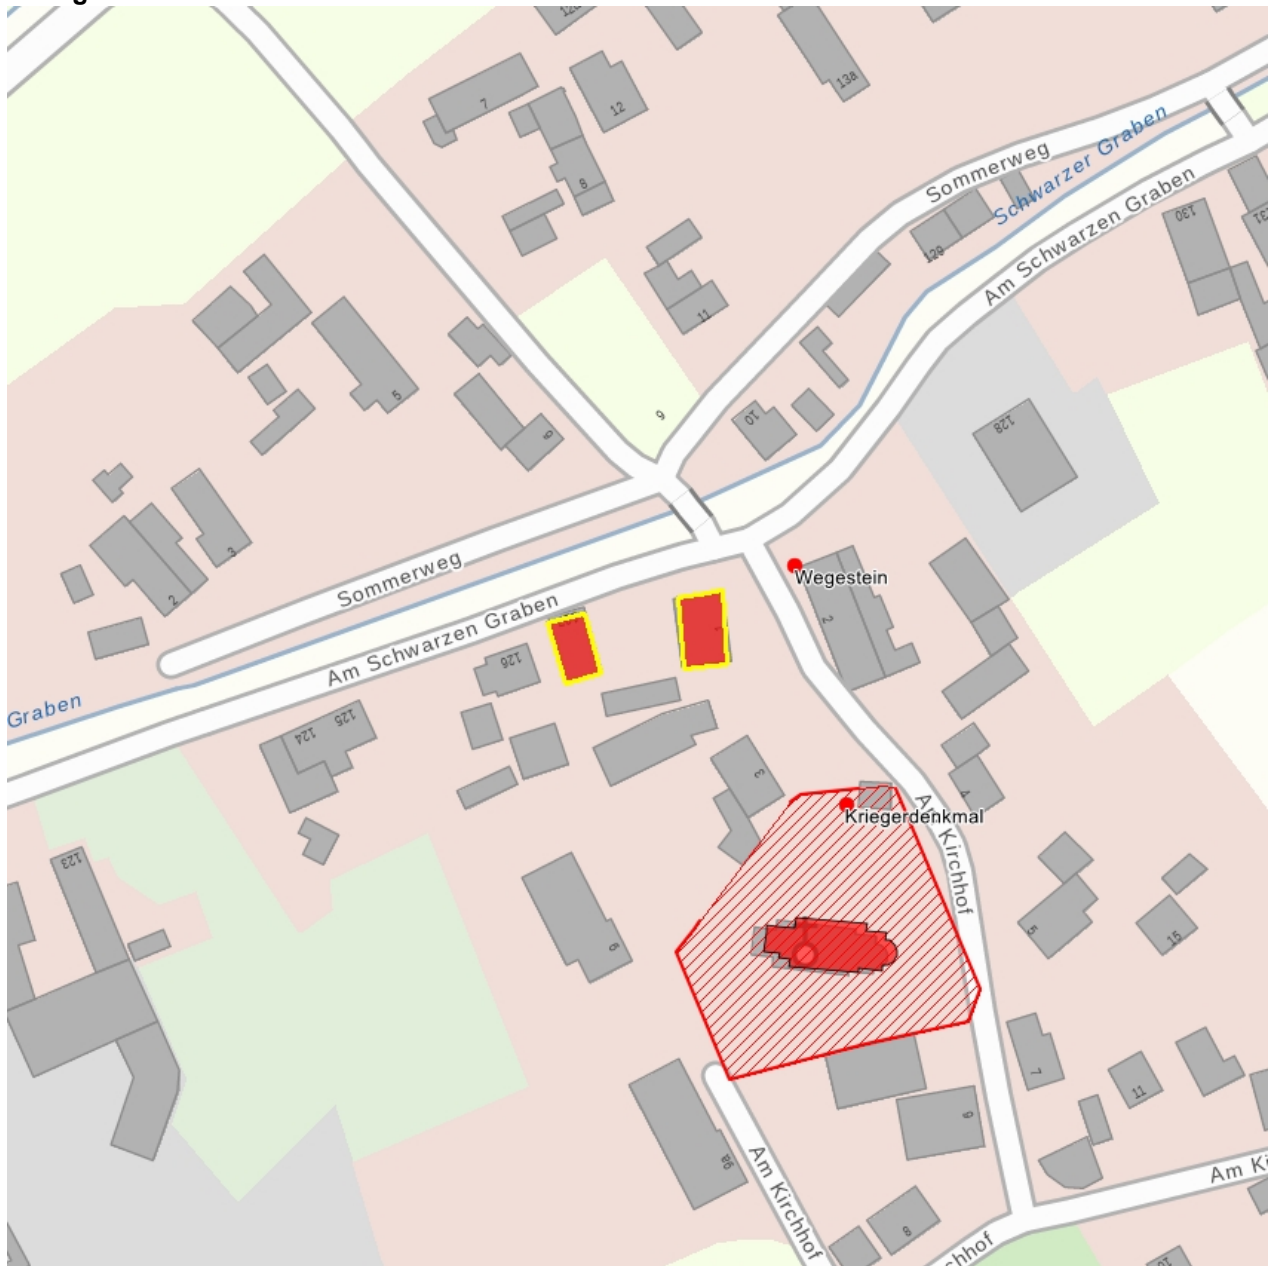

Kurzcharakteristik

Zwei Schulgebäude, ältere Schule (Am Kirchhof 1) und sogenannte Kleine Schule (Am Schwarzen Graben 127); ortshistorische und kulturgeschichtliche Bedeutung, bildet typisches Ensemble mit Kirche

Datierung 1837 (Schule); 1861 (kleine Schule)

Ausweisungsstelle Landesamt für Denkmalpflege Sachsen

Fotonummer LXXIV/75/19
Aufnahmejahr
Fotograf
Beschreibung

Auszug aus der Denkmalkarte

Dieses Dokument ist gemäß der Creative Commons-Lizenz CC-BY-NC-ND urheberrechtlich geschützt.

Datierung 1837 (Schule); 1861 (kleine Schule)

Fotonummer
Aufnahmejahr
Fotograf
Beschreibung

LXXIV/75/19

Auszug aus der Denkmalkarte

Dieses Dokument ist gemäß der Creative Commons-Lizenz CC-BY-NC-ND urheberrechtlich geschützt.