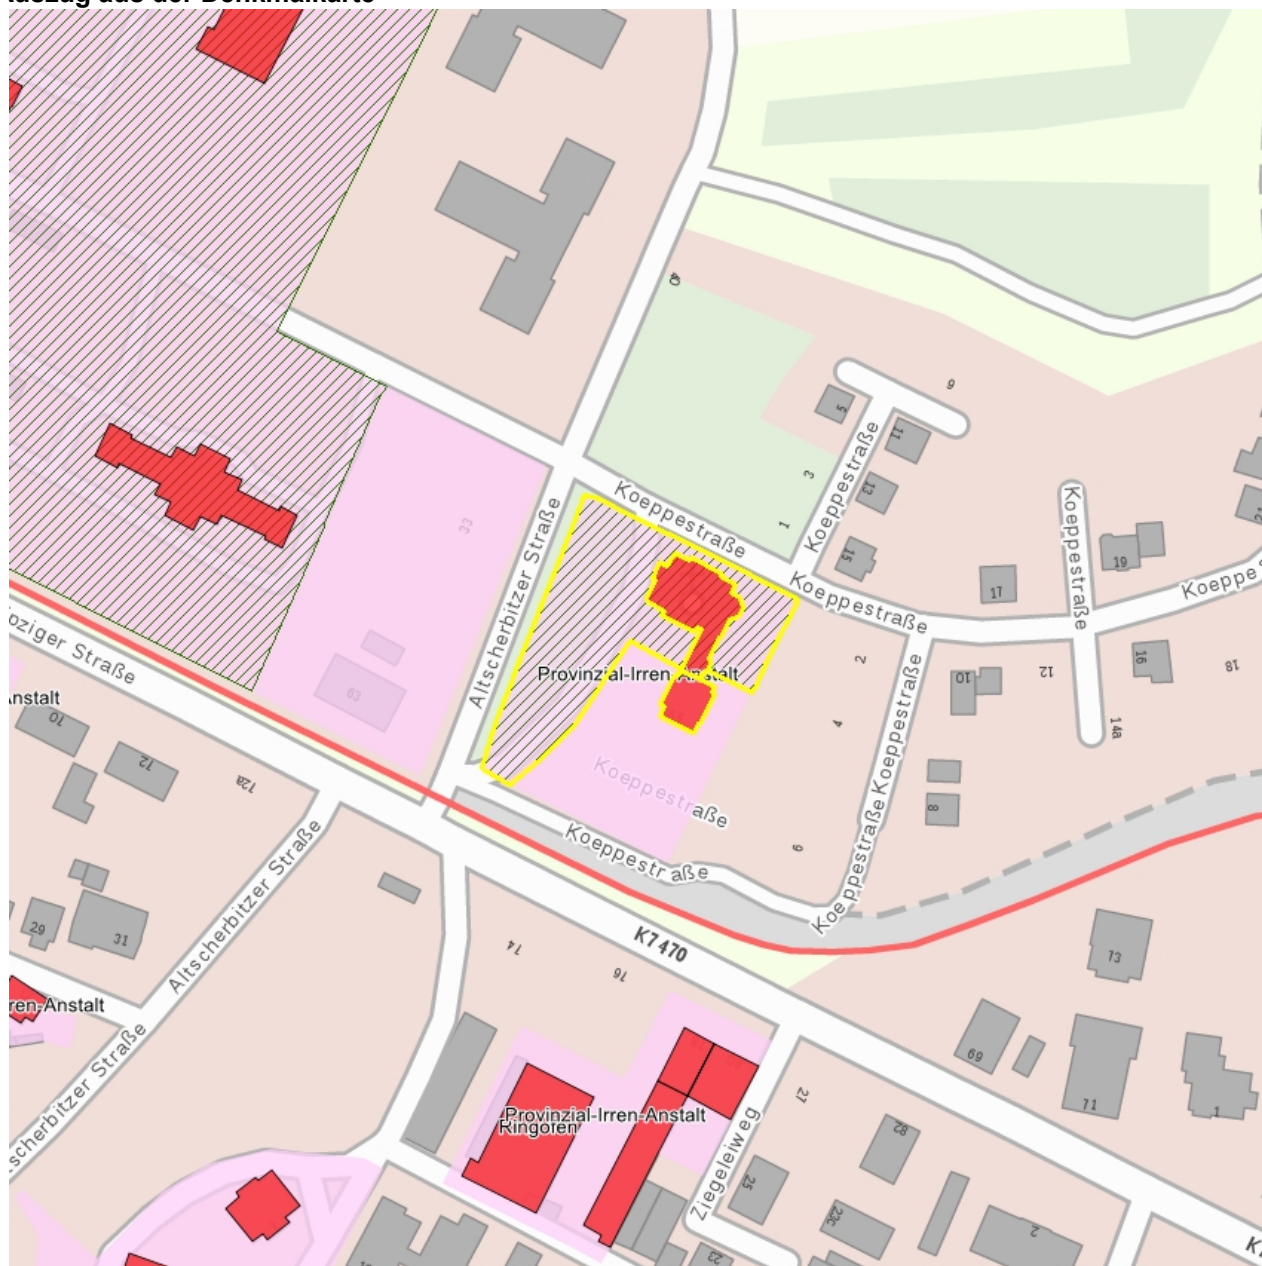

Fotonummer
Aufnahmejahr
Fotograf
Beschreibung

F 08966027 C
2017
Peker, Franziska
Verbindungsgang zwischen Kirche und Pfarrhaus

Auszug aus der Denkmalkarte

Dieses Dokument ist gemäß der Creative Commons-Lizenz CC-BY-NC-ND urheberrechtlich geschützt.