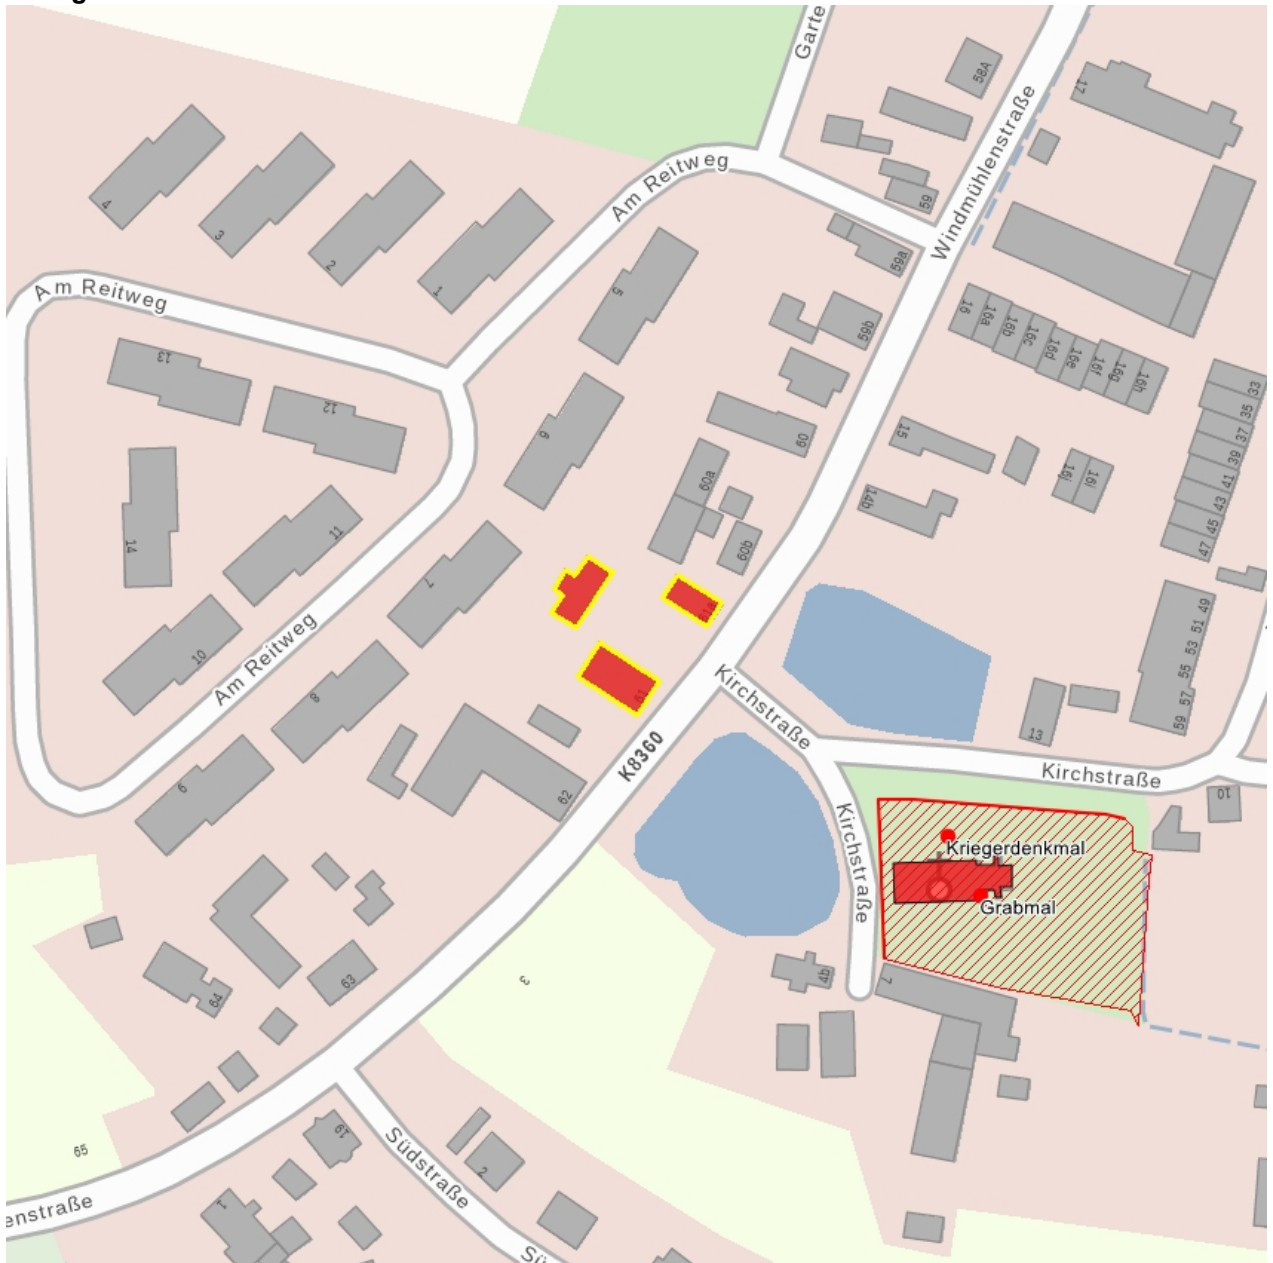

Auszug aus der Denkmalkarte

Dieses Dokument ist gemäß der Creative Commons-Lizenz CC-BY-NC-ND urheberrechtlich geschützt.