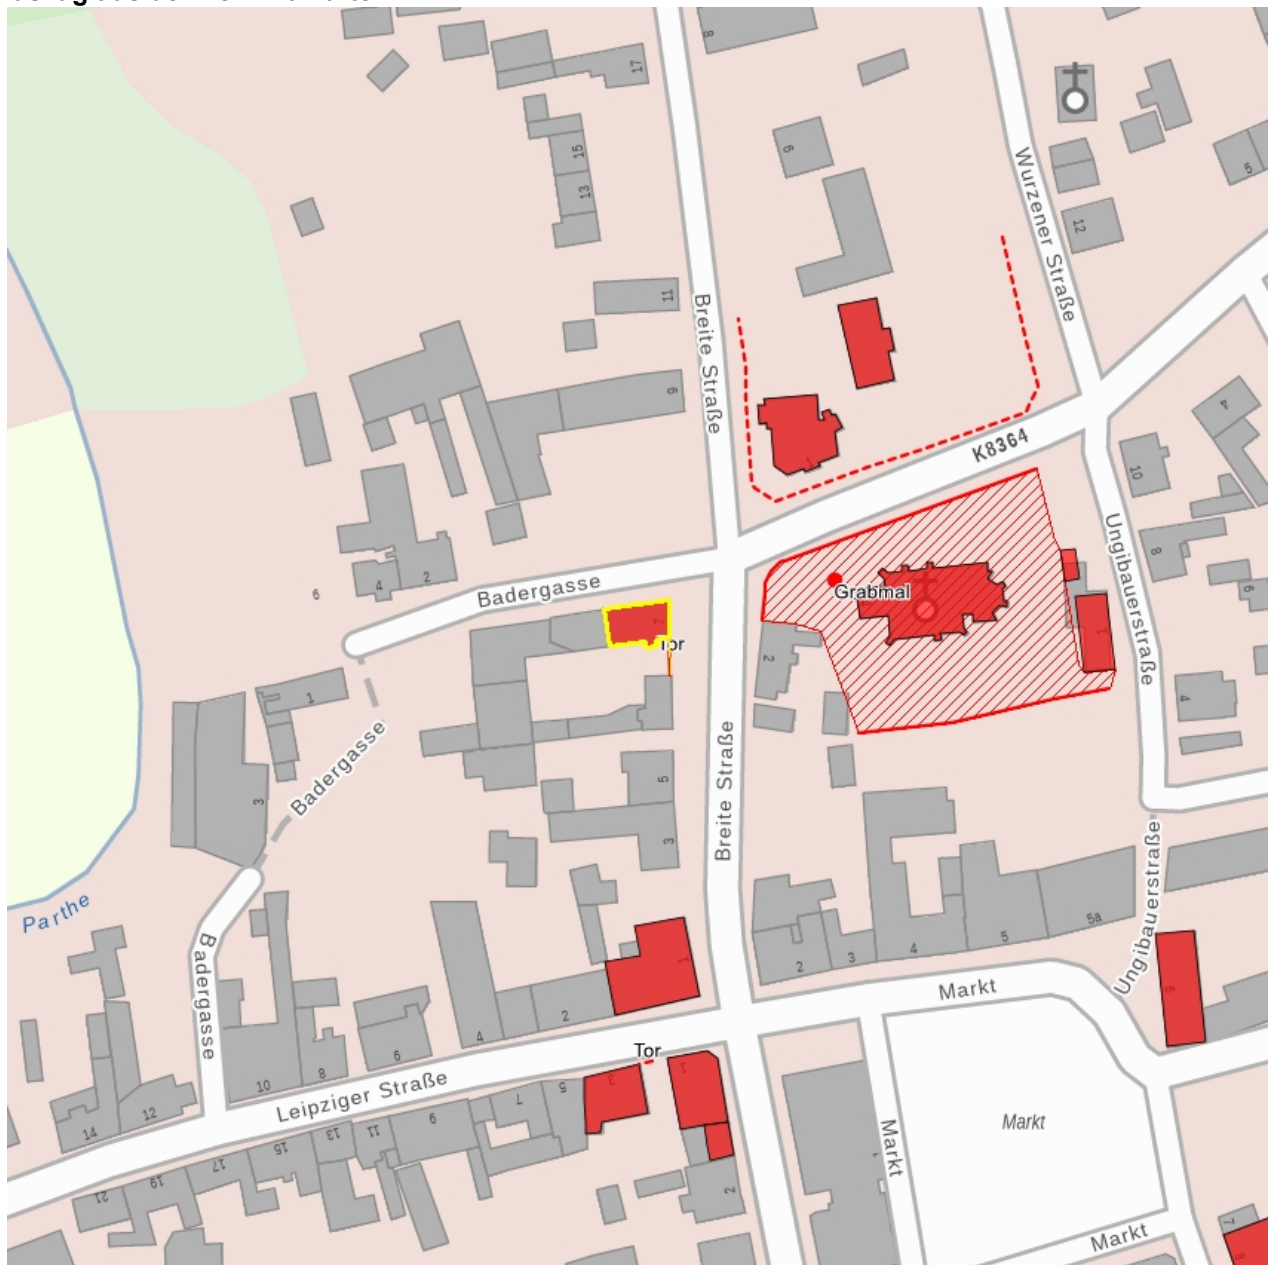

Auszug aus der Denkmalkarte

Dieses Dokument ist gemäß der Creative Commons-Lizenz CC-BY-NC-ND urheberrechtlich geschützt.