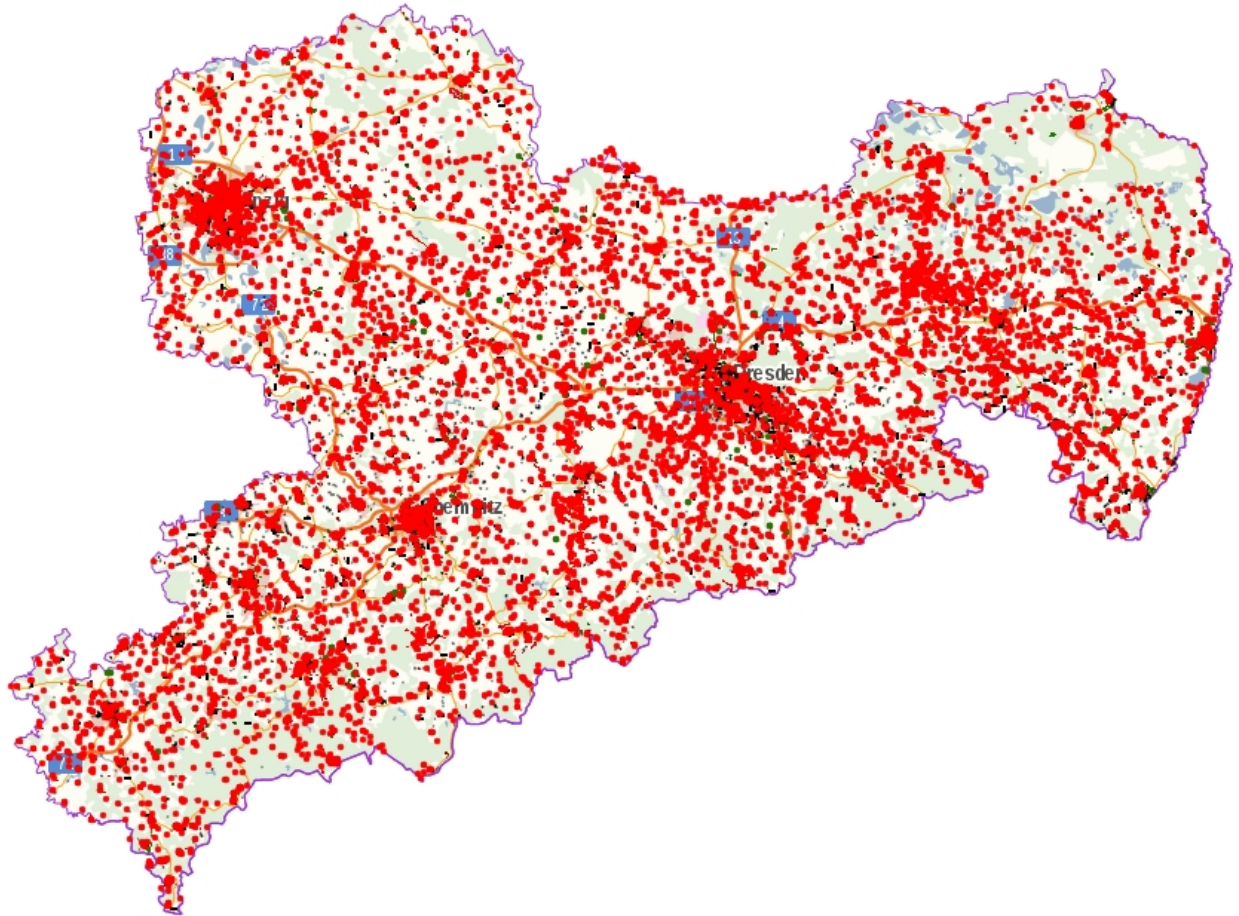

**Kulturdenkmale im Freistaat Sachsen - Denkmaldokument**

**Obj.-Dok.-Nr.** 08965876  
**Kreis** Leipzig  
**Gemeinde** Parthenstein  
**Anschrift** Otterwischer Straße -  
**Gem. \* Fl-stck. \* Flur** Pomßen \* 125/19; 125/3

**Kurzcharakteristik**

Kilometerstein; Streckenmarkierungsstein, Ausgangsstein Nr. 0 der Straße Pomßen - Bad Lausick, typische Ausführung in Sandstein mit oben abgerundetem Abschluss, verkehrsgeschichtlich von Bedeutung

**Datierung** um 1900 (Kilometerstein)

**Ausweisungsstelle** Landesamt für Denkmalpflege Sachsen

<b>Fotonummer</b>	<b>LXXXIX/67/20</b>
Aufnahmejahr	2000
Fotograf	Nitzsche, Mathis; Wappler, Astrid
Beschreibung	Kilometerstein