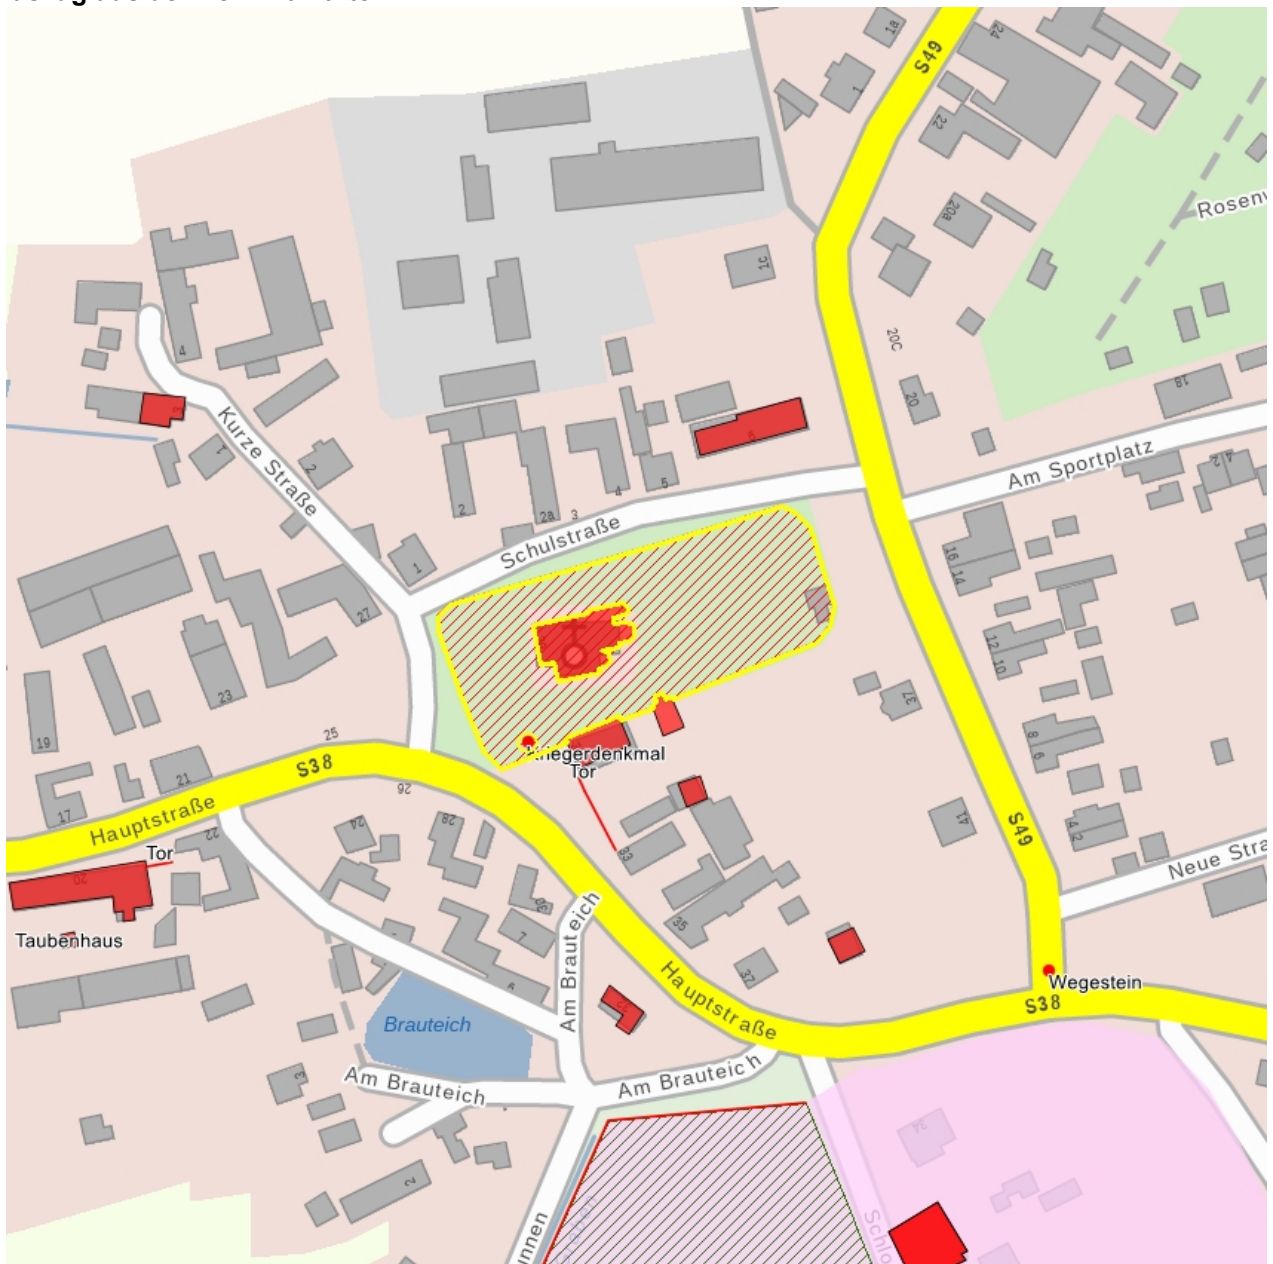

Fotonummer F 08965869 A
Aufnahmejahr 2018
Fotograf Weser, Gerd
Beschreibung Kirche, Kirchhof mit Einfriedung; Blick von Osten

Fotonummer F 08965869 B
Aufnahmejahr 2018
Fotograf Weser, Gerd
Beschreibung Kriegerdenkmal für die Gefallenen des 1. Weltkrieges mit Eiche

Fotonummer F 08965869 C
Aufnahmejahr 2018
Fotograf Weser, Gerd
Beschreibung Kriegerdenkmal für die Gefallenen des 1. Weltkrieges mit Eiche, Zuckerhut-Fichten und Rhododendren

Auszug aus der Denkmalkarte

Dieses Dokument ist gemäß der Creative Commons-Lizenz CC-BY-NC-ND urheberrechtlich geschützt.