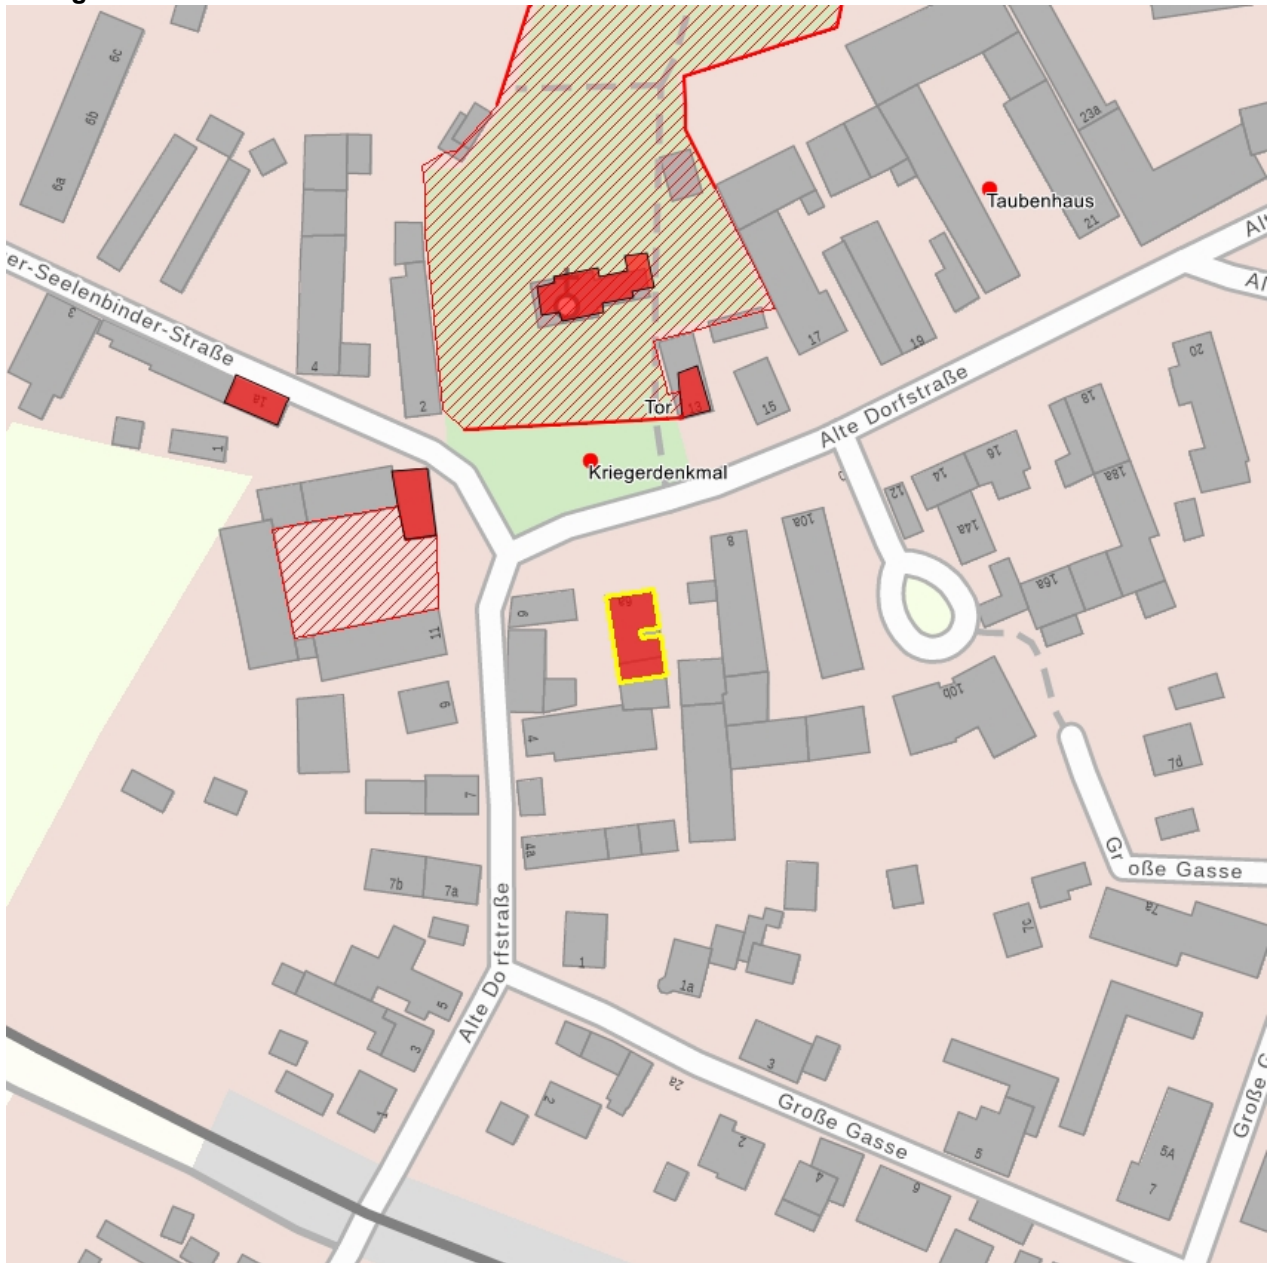

Wohnhaus eines Bauernhofes; Obergeschoss Fachwerk verputzt, Zeugnis bäuerlicher Lebensweise des 18. Jahrhunderts, baugeschichtlich von Bedeutung

Datierung bez. 1789 (Schlussstein)

Ausweisungsstelle Landesamt für Denkmalpflege Sachsen

**Fotonummer****LXXXIX/65/22**

Aufnahmejahr

2000

Fotograf

Nitzsche, Mathis; Wappler, Astrid

Beschreibung

Wohnhaus eines Bauernhofes

Auszug aus der Denkmalkarte