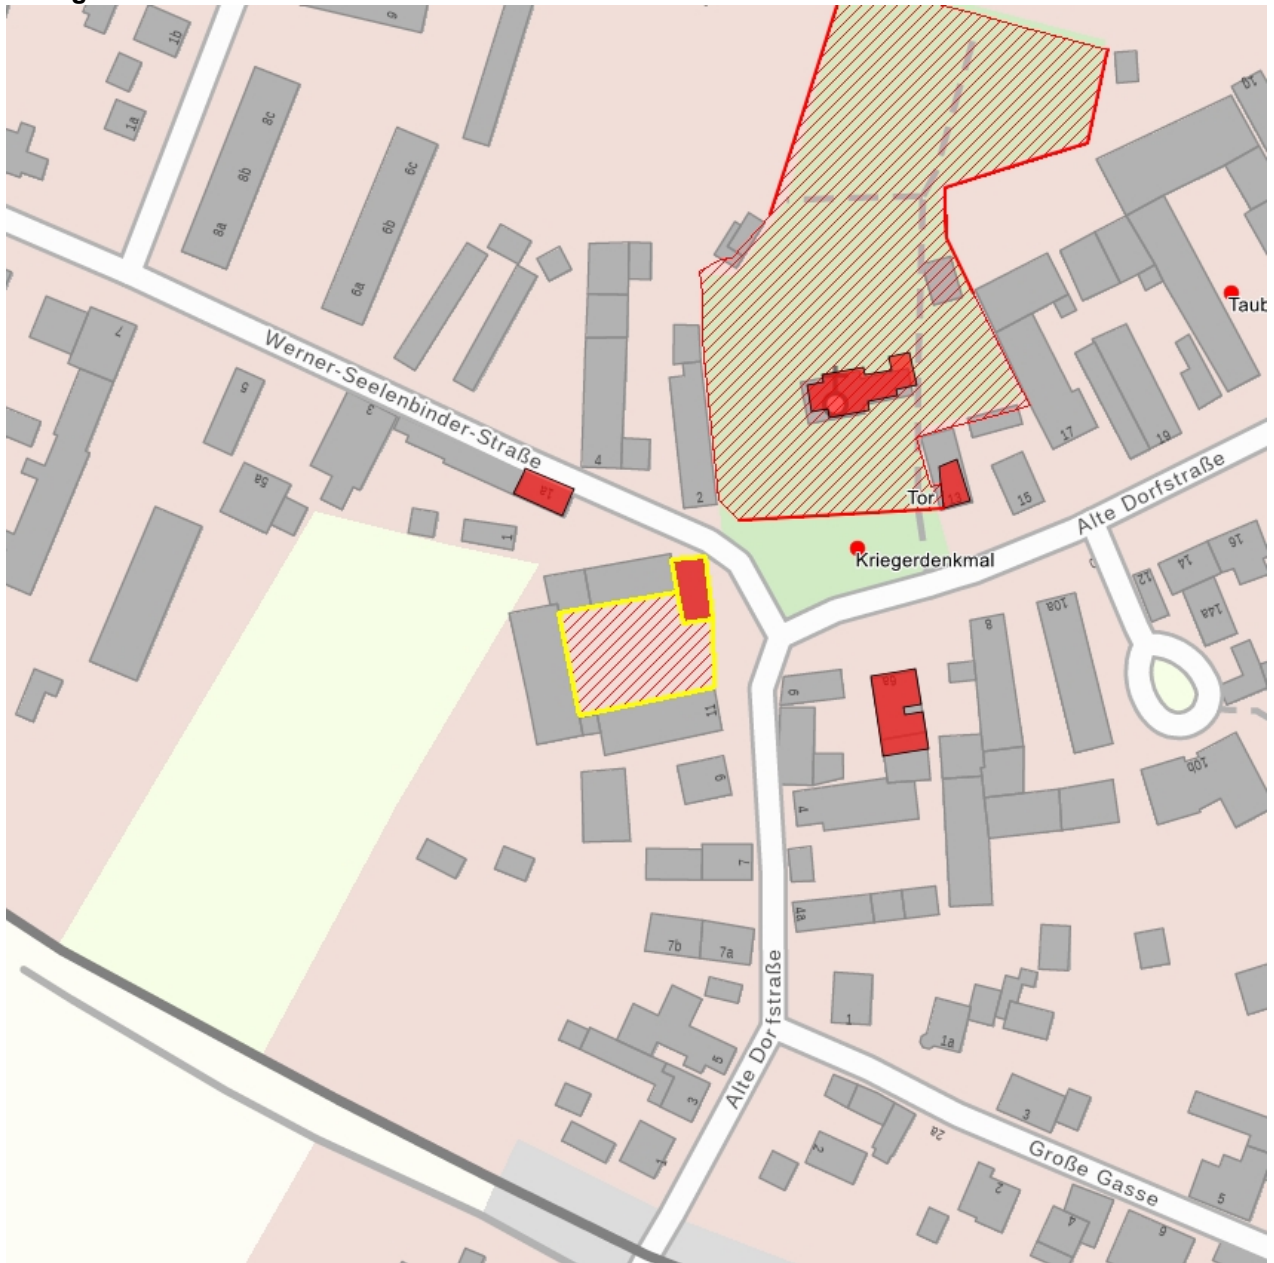

Auszug aus der Denkmalkarte

Dieses Dokument ist gemäß der Creative Commons-Lizenz CC-BY-NC-ND urheberrechtlich geschützt.