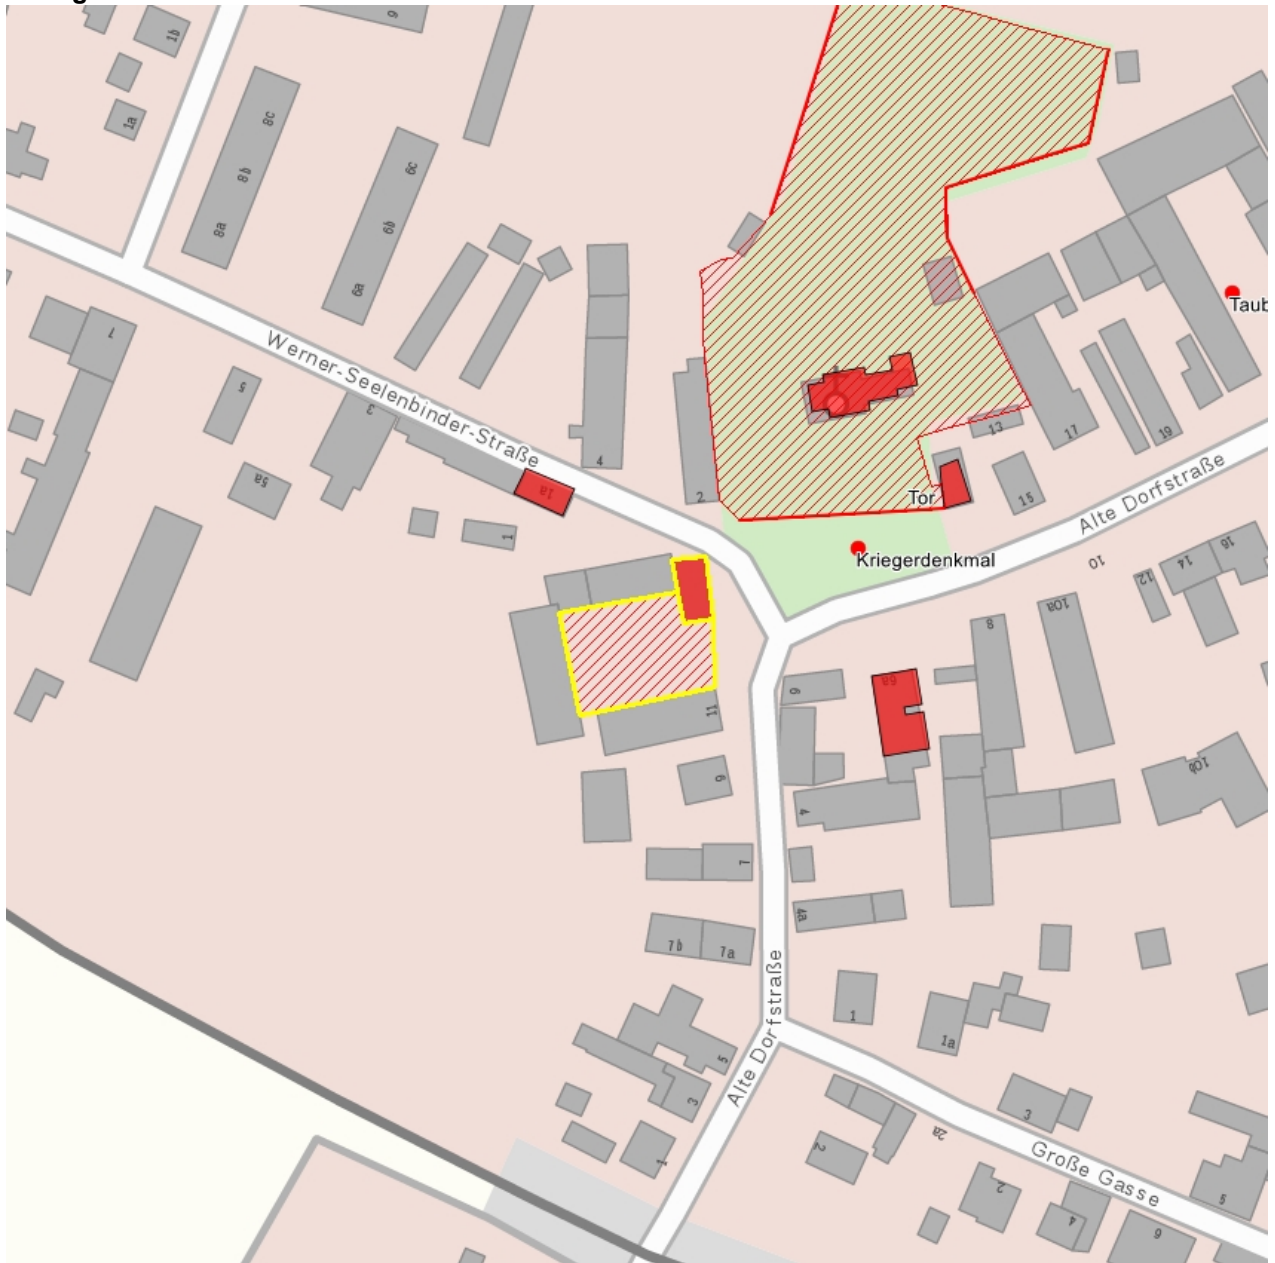

Auszug aus der Denkmalkarte

Dieses Dokument ist gemäß der Creative Commons-Lizenz CC-BY-NC-ND urheberrechtlich geschützt.