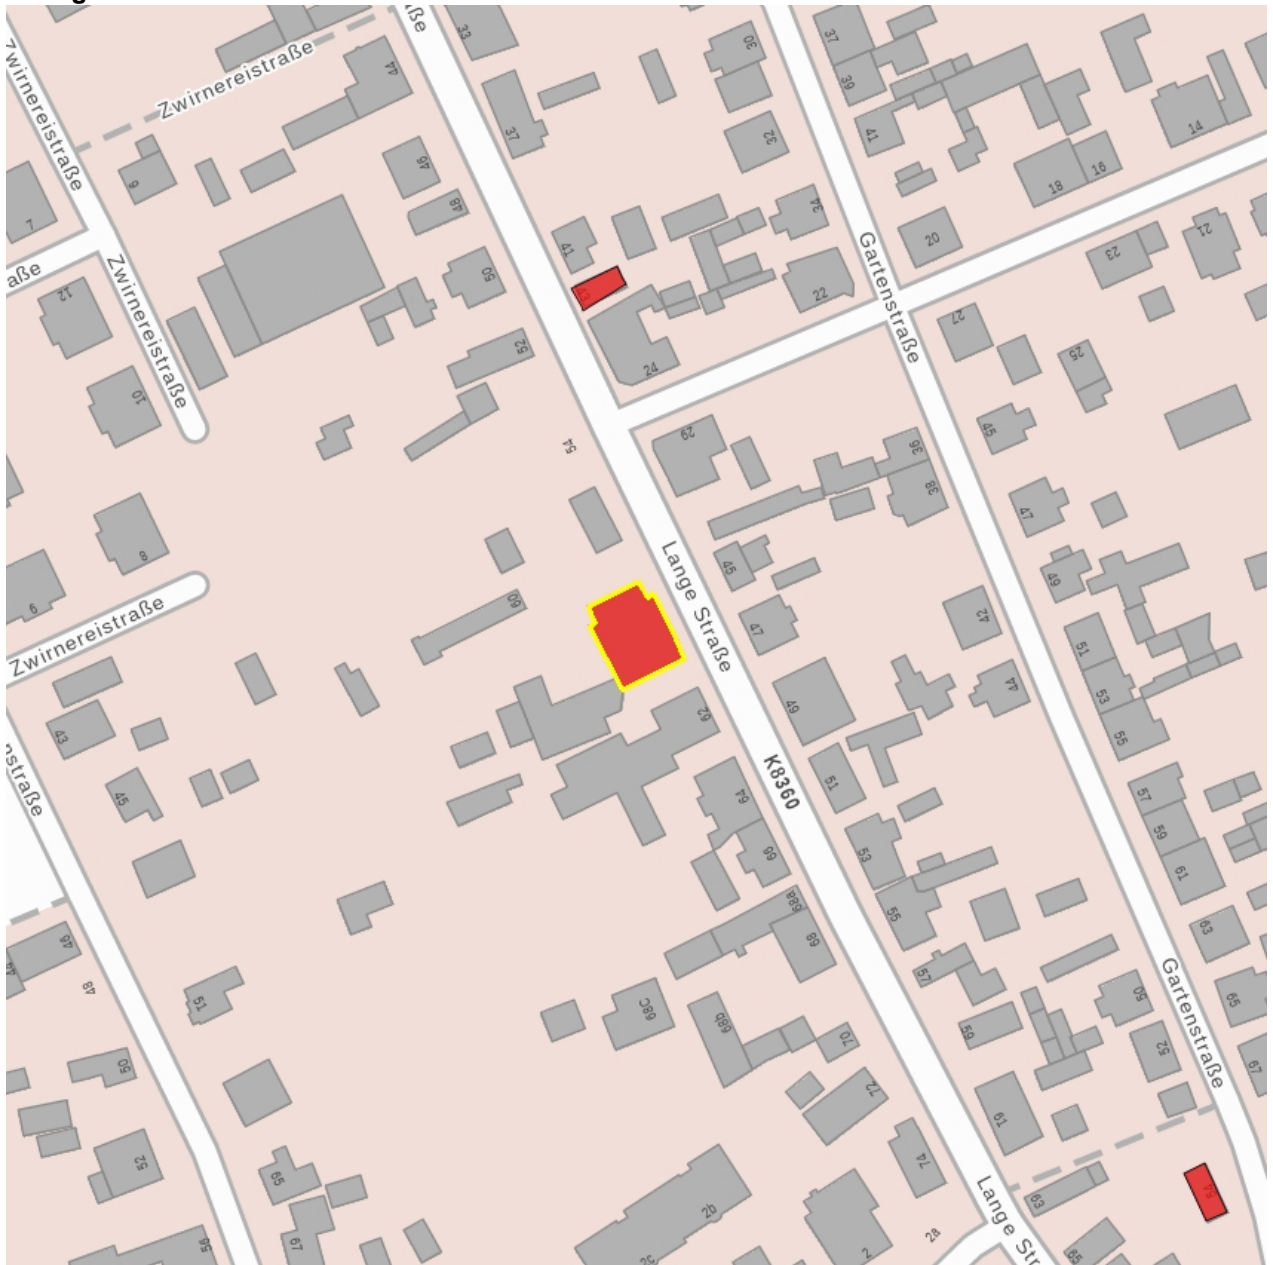

Auszug aus der Denkmalkarte

Dieses Dokument ist gemäß der Creative Commons-Lizenz CC-BY-NC-ND urheberrechtlich geschützt.