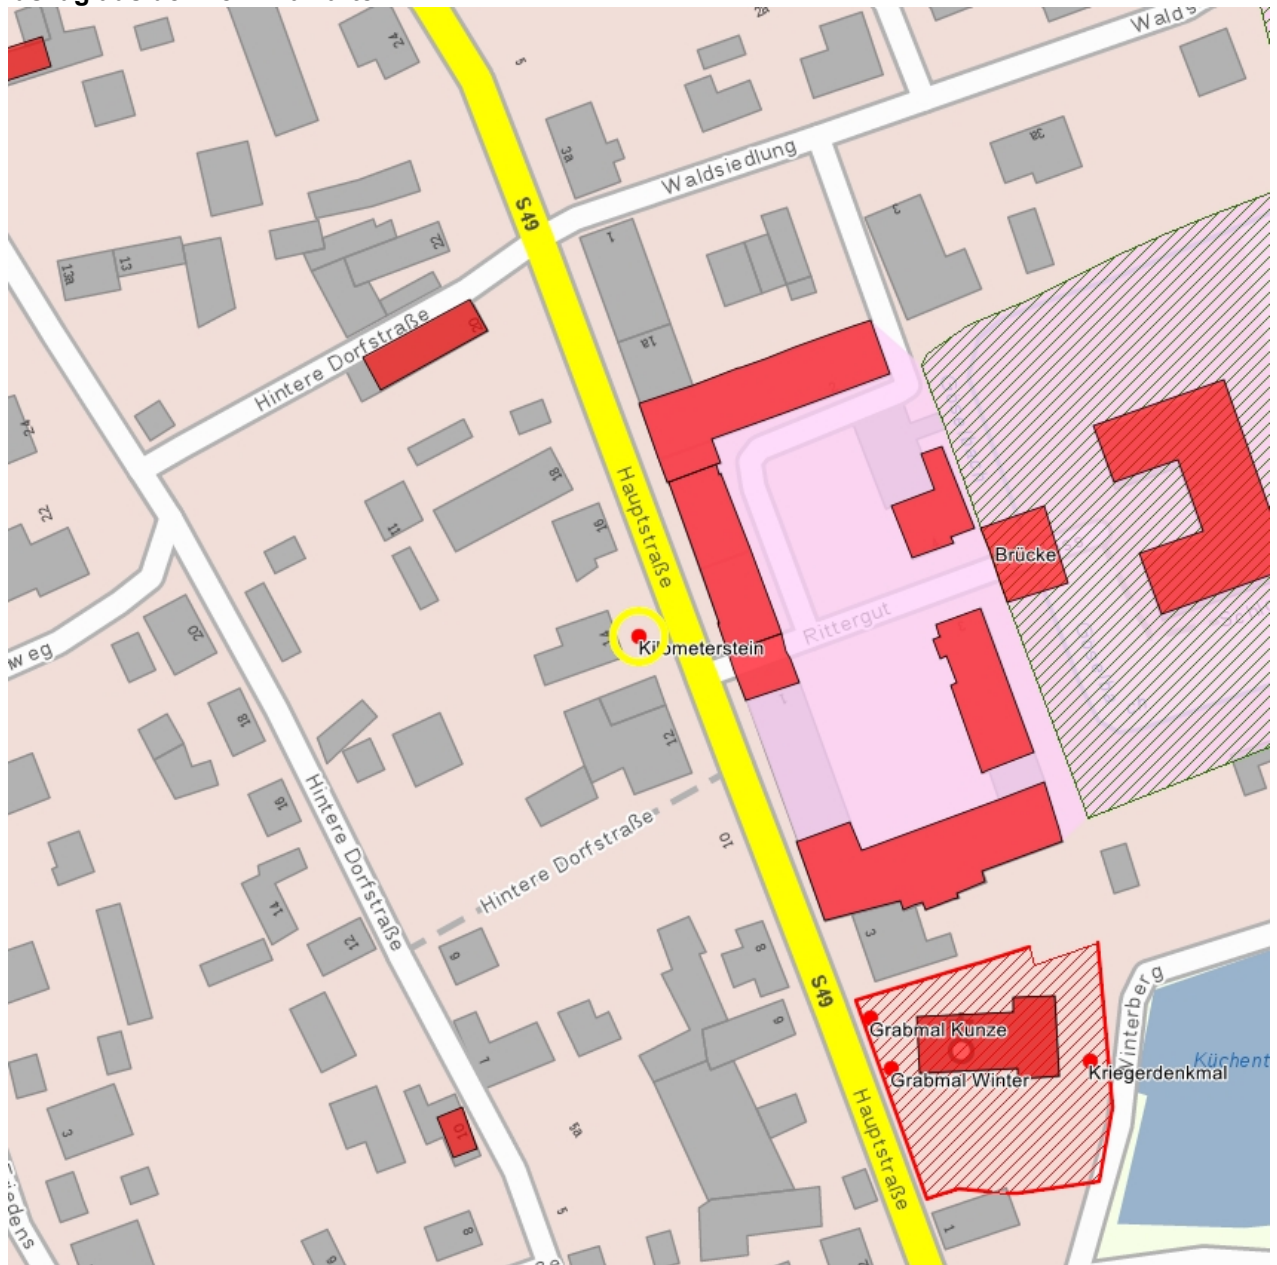

Auszug aus der Denkmalkarte

Dieses Dokument ist gemäß der Creative Commons-Lizenz CC-BY-NC-ND urheberrechtlich geschützt.