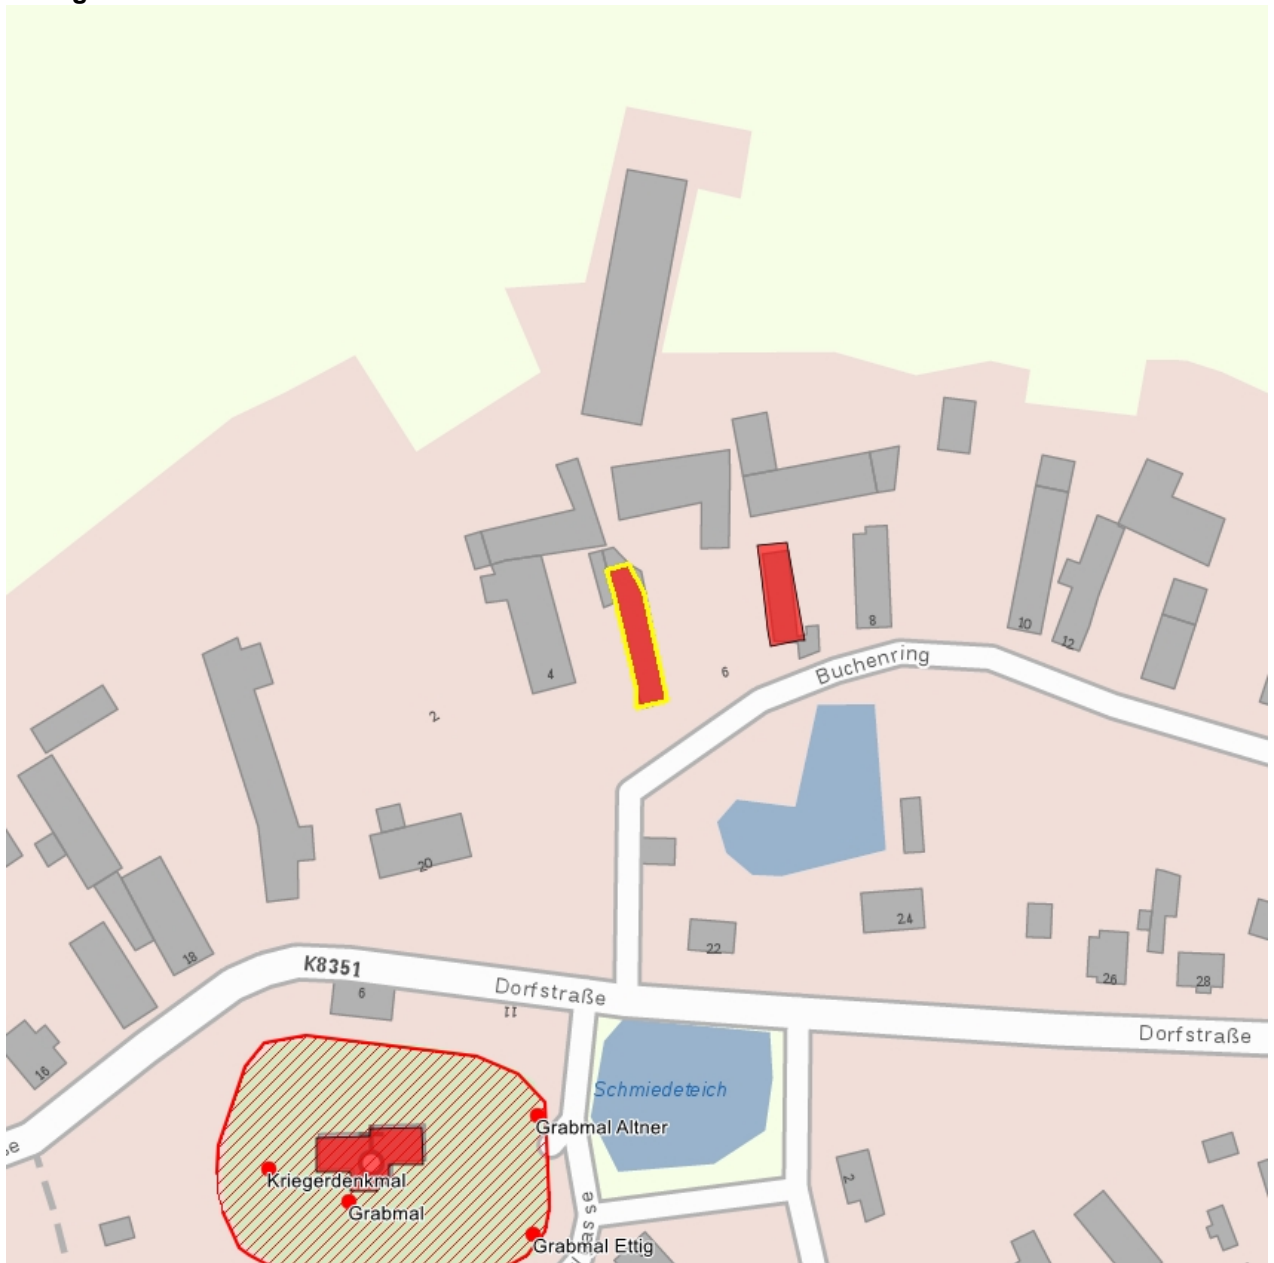

Kulturdenkmale im Freistaat Sachsen - Denkmaldokument

Obj.-Dok.-Nr. 08965756
Kreis Leipzig
Gemeinde Otterwisch
Anschrift Buchenring 6
Gem. * Fl-stck. * Flur Großbuch * 24
Bauwerksname Hof Ledig

Kurzcharakteristik

Seitengebäude (Auszugshaus und Stallgebäude) eines ehemaligen Dreiseithofes; Zeugnis bäuerlicher Bau- und Lebensweise in beeindruckender Fachwerkbauweise, baugeschichtlich von Bedeutung

Datierung 1835 (Auszugshaus)

Ausweisungsstelle Landesamt für Denkmalpflege Sachsen

Fotonummer LXXXIX/60/33
Aufnahmejahr
Fotograf
Beschreibung

Auszug aus der Denkmalkarte

Dieses Dokument ist gemäß der Creative Commons-Lizenz CC-BY-NC-ND urheberrechtlich geschützt.