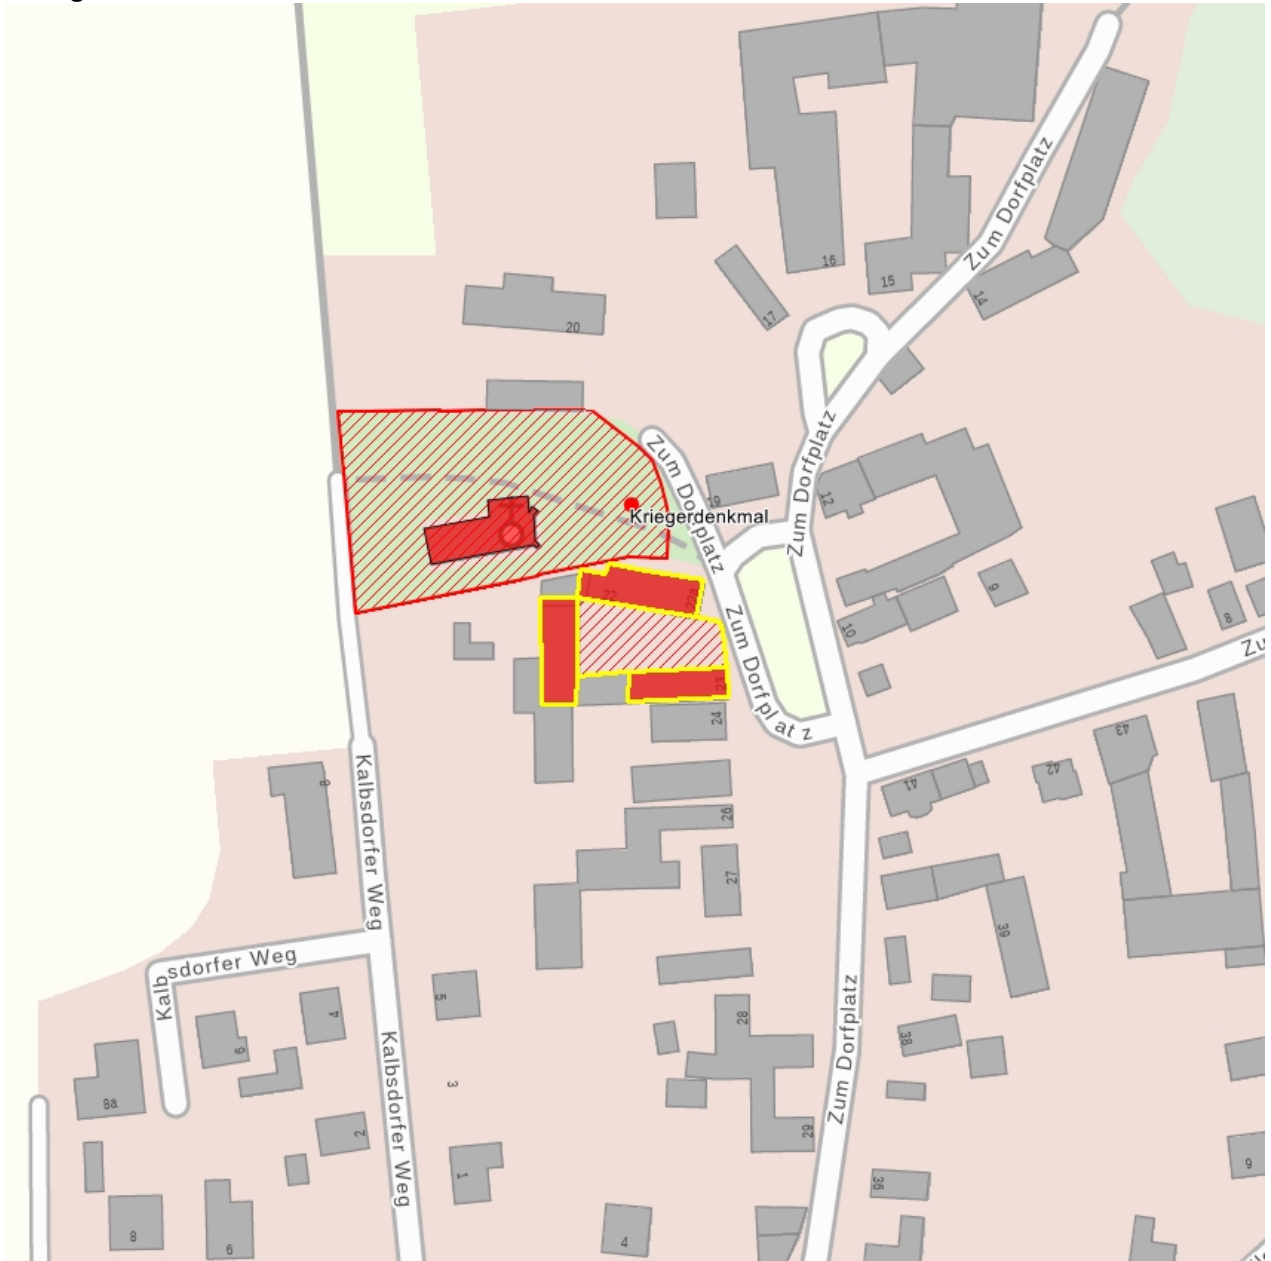

Kulturdenkmale im Freistaat Sachsen - Denkmaldokument

Obj.-Dok.-Nr. 08965662
Kreis Nordsachsen
Gemeinde Jesewitz
Anschrift Zum Dorfplatz 22; 22a; 23
Gem. * FI-stck. * Flur Wölpern * 154 * 1

Kurzcharakteristik

Wohnhaus, daran angebautes Seitengebäude, Auszugshaus (mit angebautem weiteren Seitengebäude), Scheune und Hofpflaster eines Dreiseithofes; Hofanlage von weitgehend original erhaltener Struktur und Substanz, typisches und schönes Beispiel ländlicher, regionaler Bau- und Lebensweise, ortsbildprägend und baugeschichtlich von Bedeutung

F 08965662 E

2014

Machold, Bärbel

Wohnhaus, Straßengiebel

Fotonummer
Aufnahmejahr
Fotograf
Beschreibung

F 08965662 F
2014
Machold, Bärbel
Wohnhaus, Längsseite zum Kirchhof

Fotonummer
Aufnahmejahr
Fotograf
Beschreibung

F 08965662 G
2014
Machold, Bärbel
Seitengebäude, Längsseite zum Kirchhof

Auszug aus der Denkmalkarte

Dieses Dokument ist gemäß der Creative Commons-Lizenz CC-BY-NC-ND urheberrechtlich geschützt.