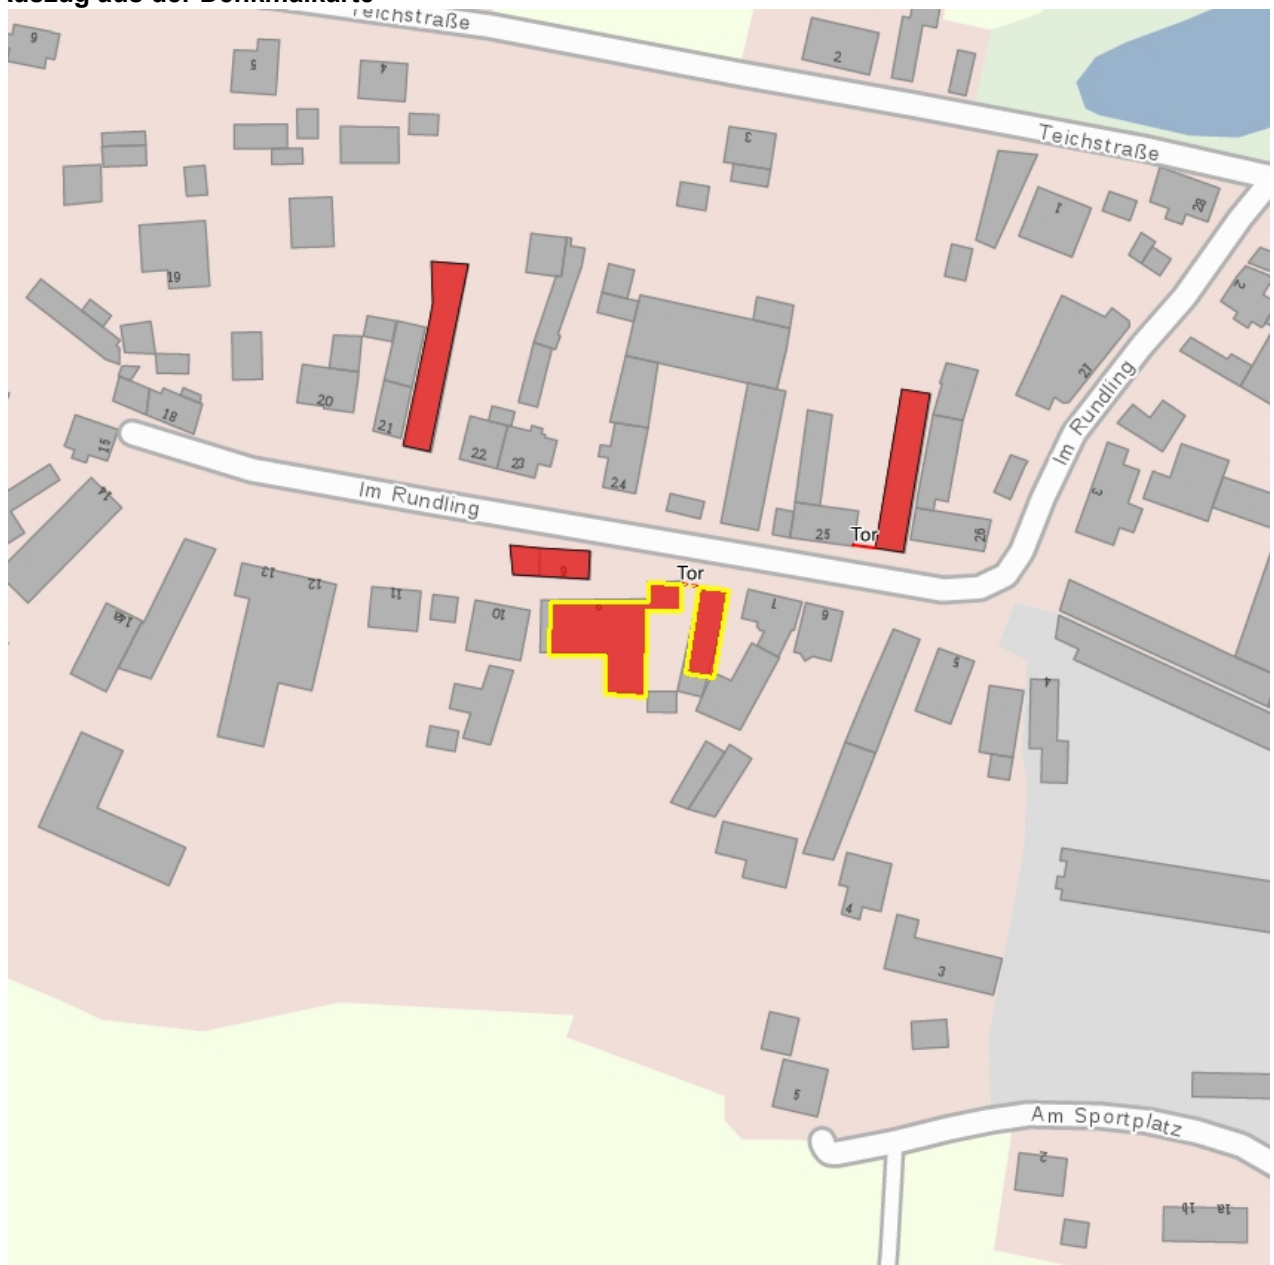

Kurzcharakteristik

Gasthof mit Geschäftsanbau sowie Saalbau, Scheune und Toreinfahrt eines Gasthofes; charakteristisches und seltenes Ensemble alter Dorfbauung, überwiegend in Lehmbauweise, zentrale Lage im Dorf, von ortshistorischer und baugeschichtlicher Bedeutung

Fotonummer
Aufnahmejahr
Fotograf
Beschreibung

F 08965657 F
2014
Machold, Bärbel
Saalbau des Gasthofes

Fotonummer
Aufnahmejahr
Fotograf
Beschreibung

F 08965657 G
2014
Machold, Bärbel
Hauseingang des Saalbaus

Fotonummer
Aufnahmejahr
Fotograf
Beschreibung

F 08965657 H
2014
Machold, Bärbel
Westliche Seite des Saalbaus

Fotonummer
Aufnahmejahr
Fotograf
Beschreibung

F 08965657 I
2014
Machold, Bärbel
Östliche Scheune und Toreinfahrt des Gasthofes

Fotonummer
Aufnahmejahr
Fotograf
Beschreibung

F 08965657 J
2014
Machold, Bärbel
Blick in den Hofbereich des Gasthofes

Auszug aus der Denkmalkarte

Dieses Dokument ist gemäß der Creative Commons-Lizenz CC-BY-NC-ND urheberrechtlich geschützt.