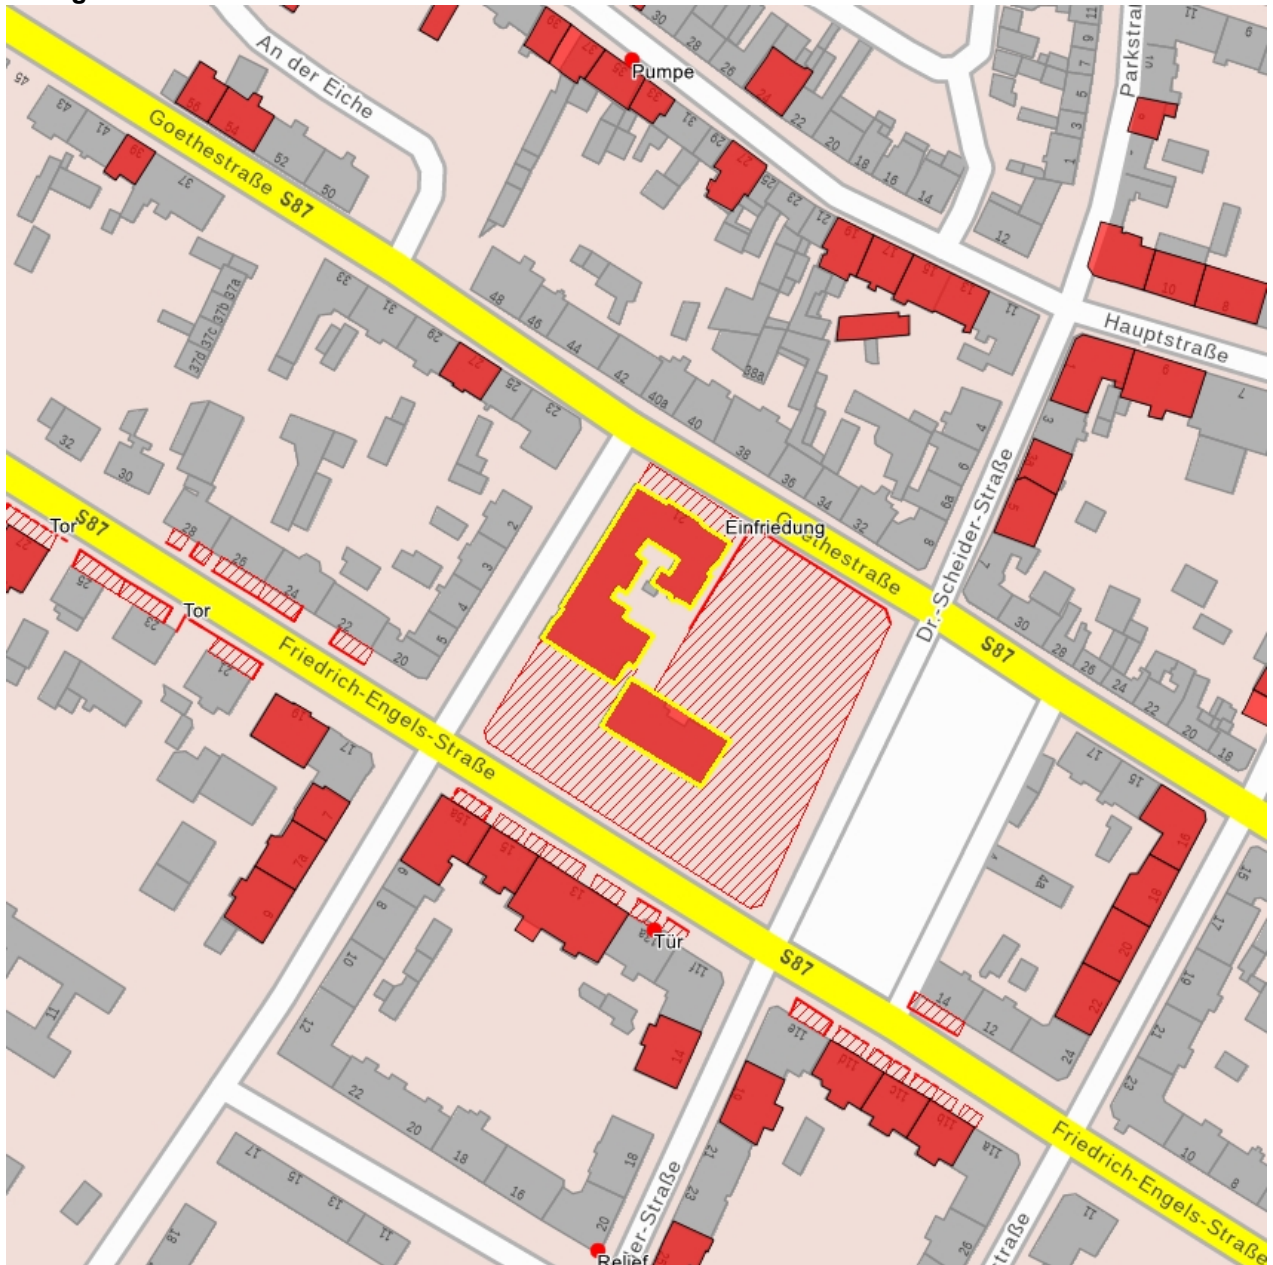

Auszug aus der Denkmalkarte

Dieses Dokument ist gemäß der Creative Commons-Lizenz CC-BY-NC-ND urheberrechtlich geschützt.