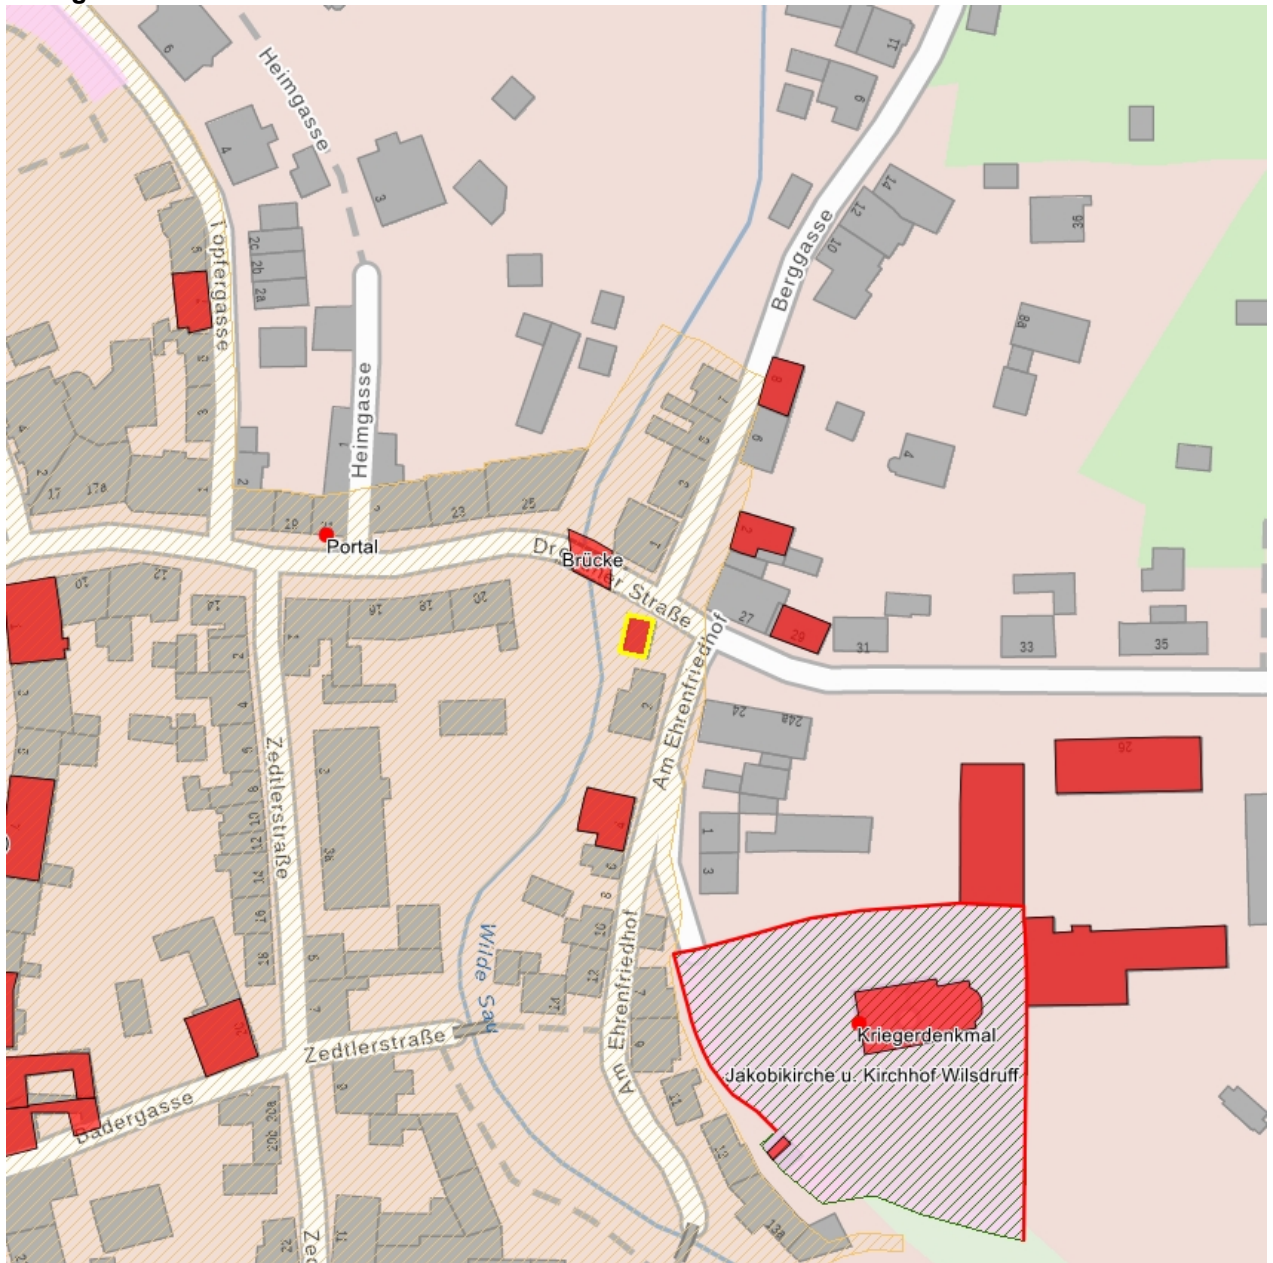

Auszug aus der Denkmalkarte

Dieses Dokument ist gemäß der Creative Commons-Lizenz CC-BY-NC-ND urheberrechtlich geschützt.