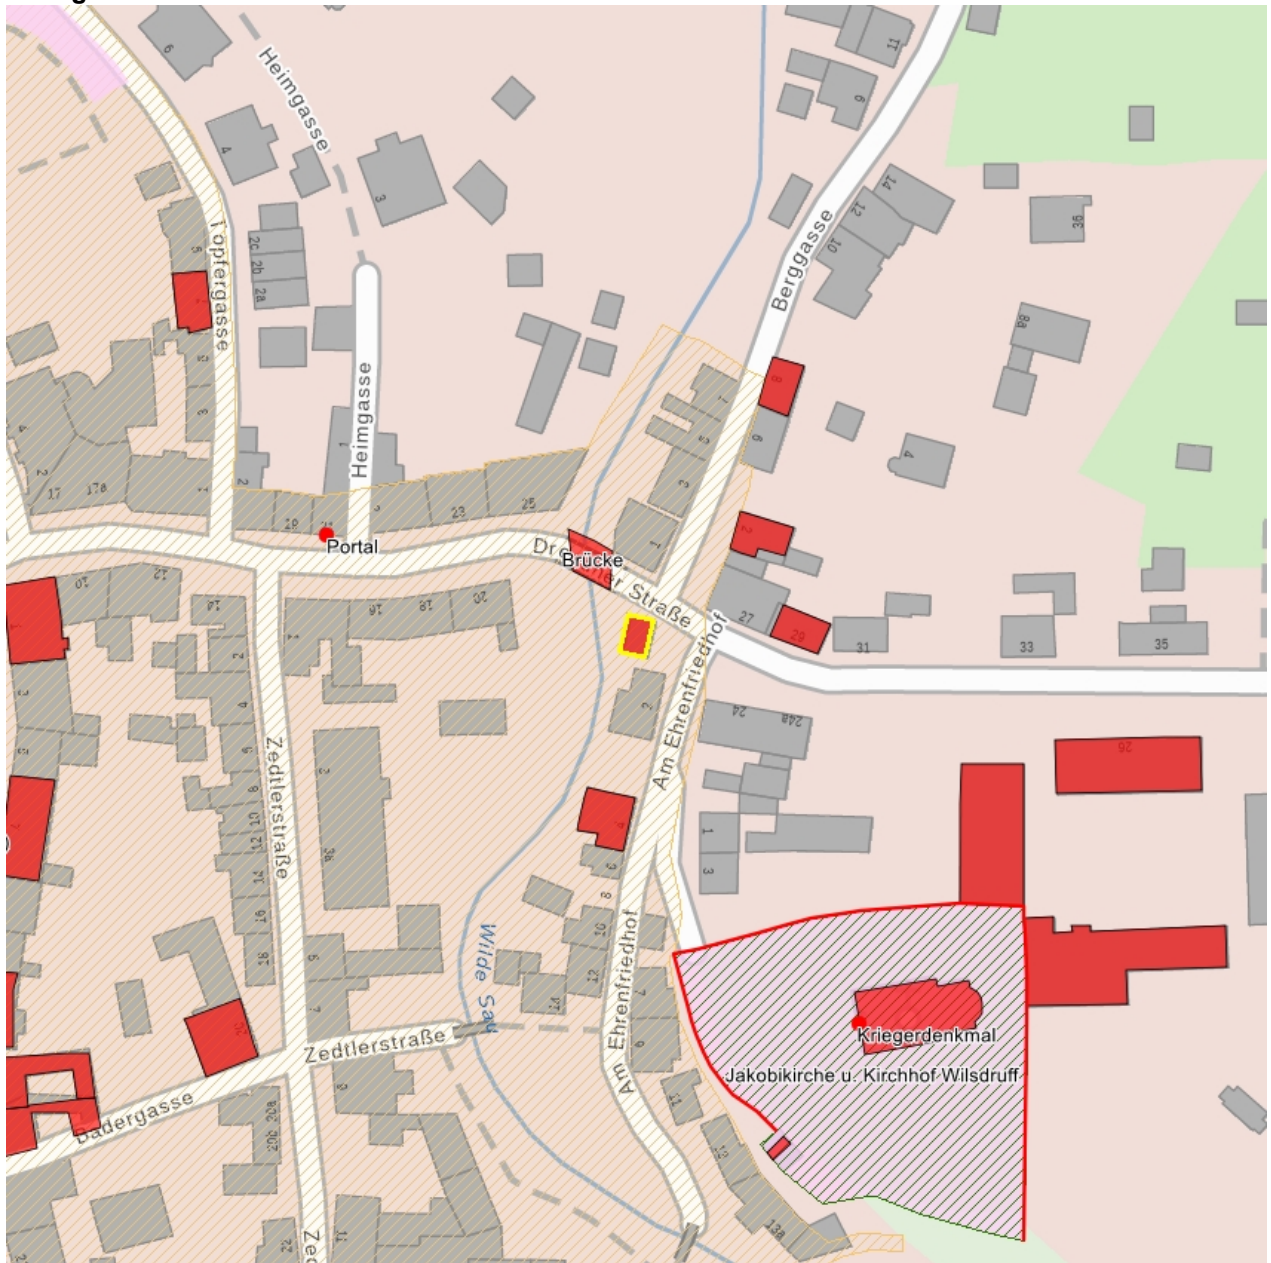

Auszug aus der Denkmalkarte

Dieses Dokument ist gemäß der Creative Commons-Lizenz CC-BY-NC-ND urheberrechtlich geschützt.