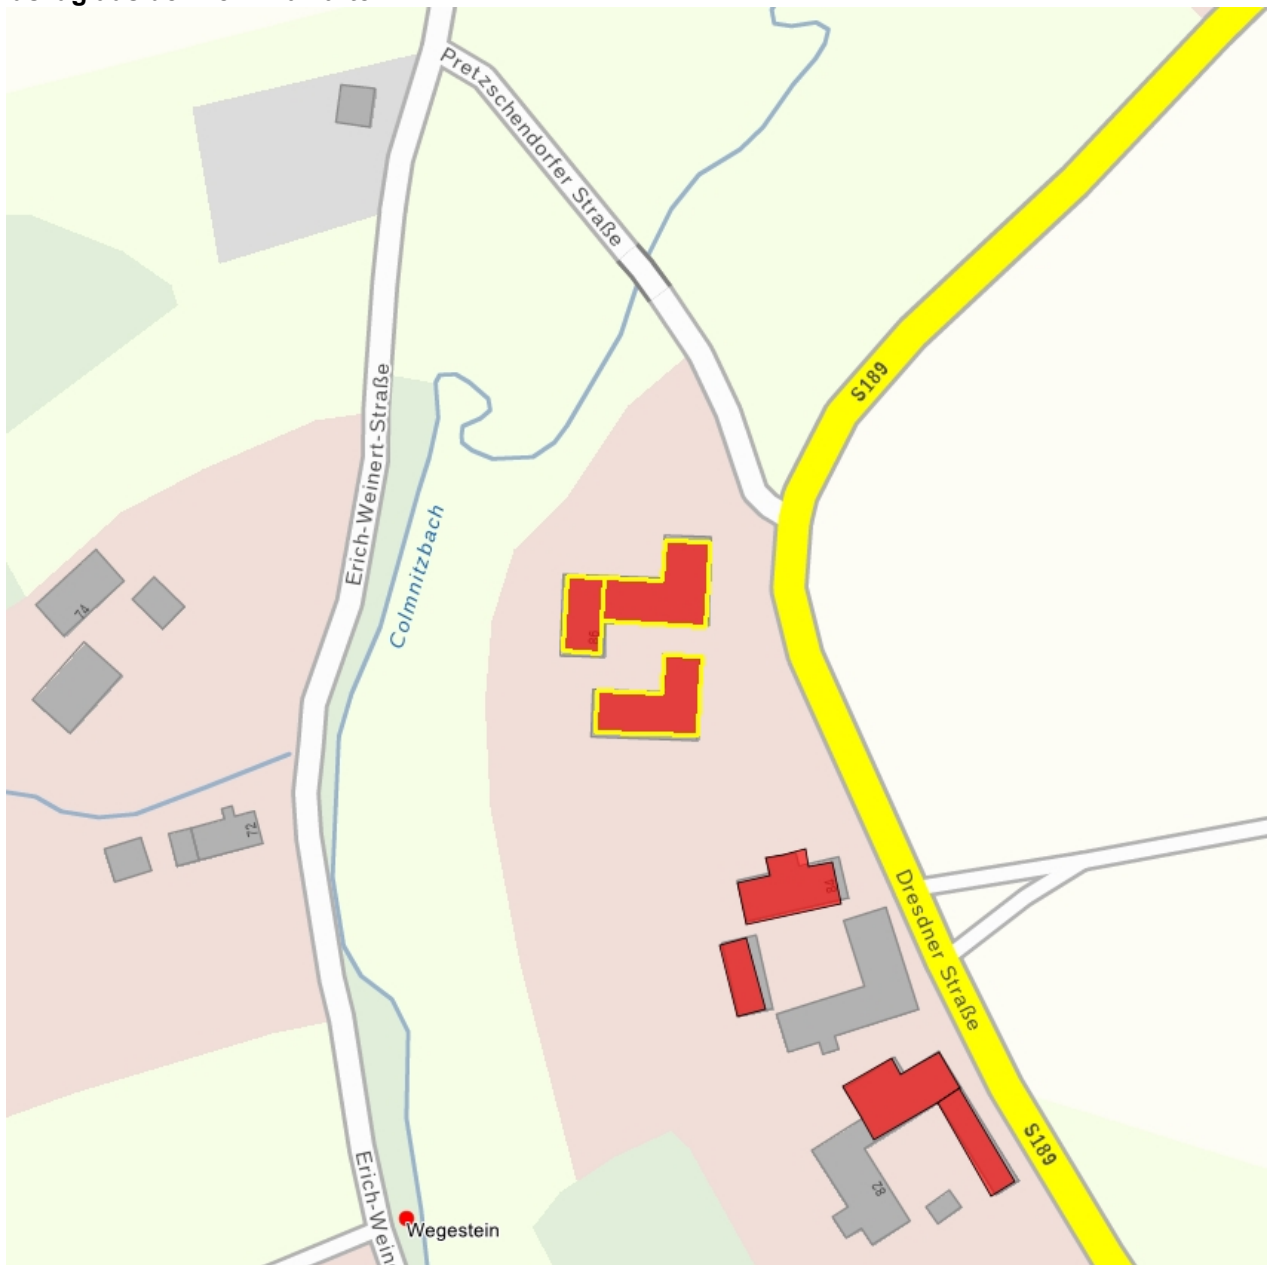

Auszug aus der Denkmalkarte

Dieses Dokument ist gemäß der Creative Commons-Lizenz CC-BY-NC-ND urheberrechtlich geschützt.