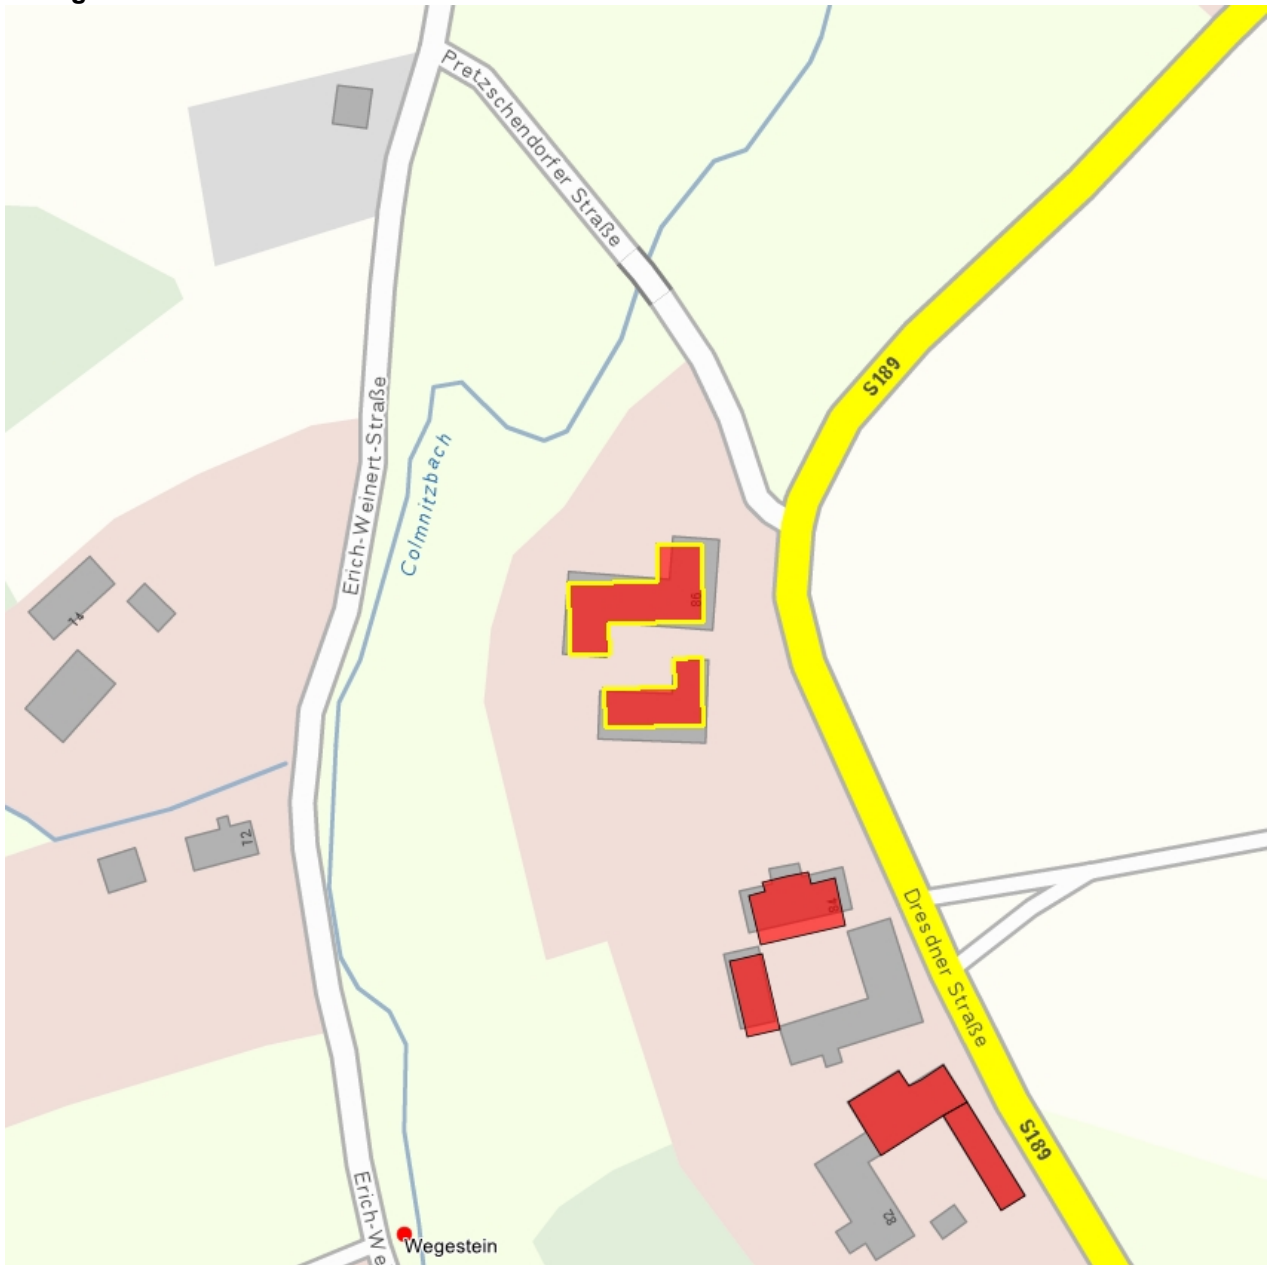

Auszug aus der Denkmalkarte

Dieses Dokument ist gemäß der Creative Commons-Lizenz CC-BY-NC-ND urheberrechtlich geschützt.