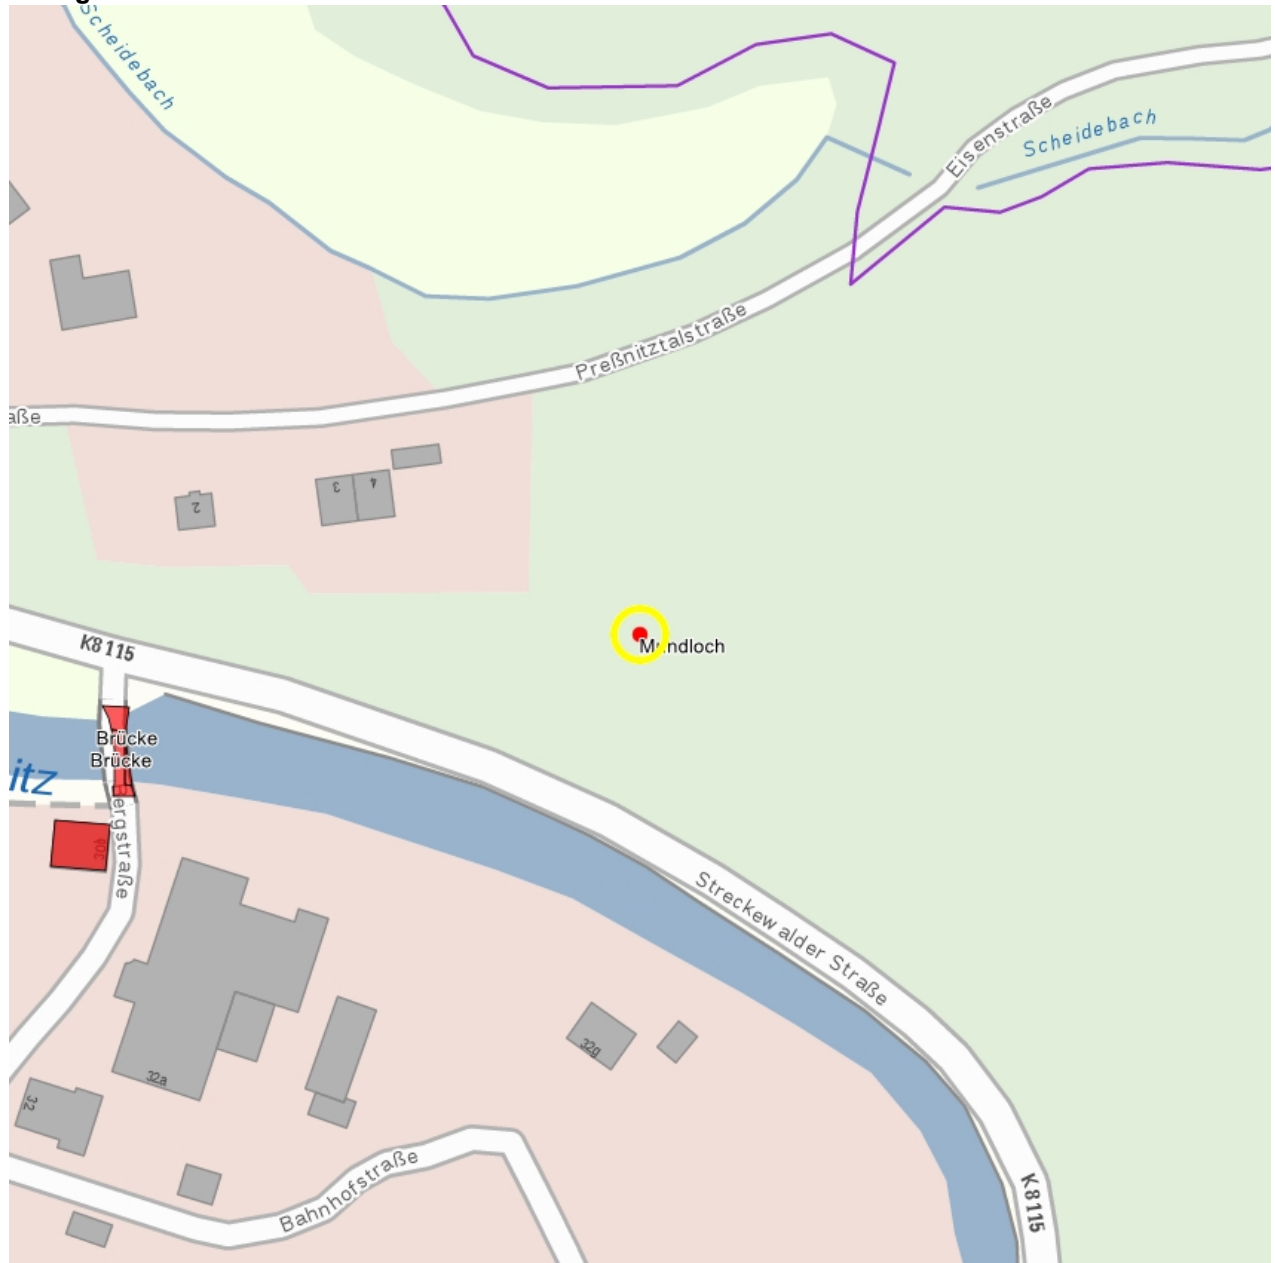

Auszug aus der Denkmalkarte

Dieses Dokument ist gemäß der Creative Commons-Lizenz CC-BY-NC-ND urheberrechtlich geschützt.