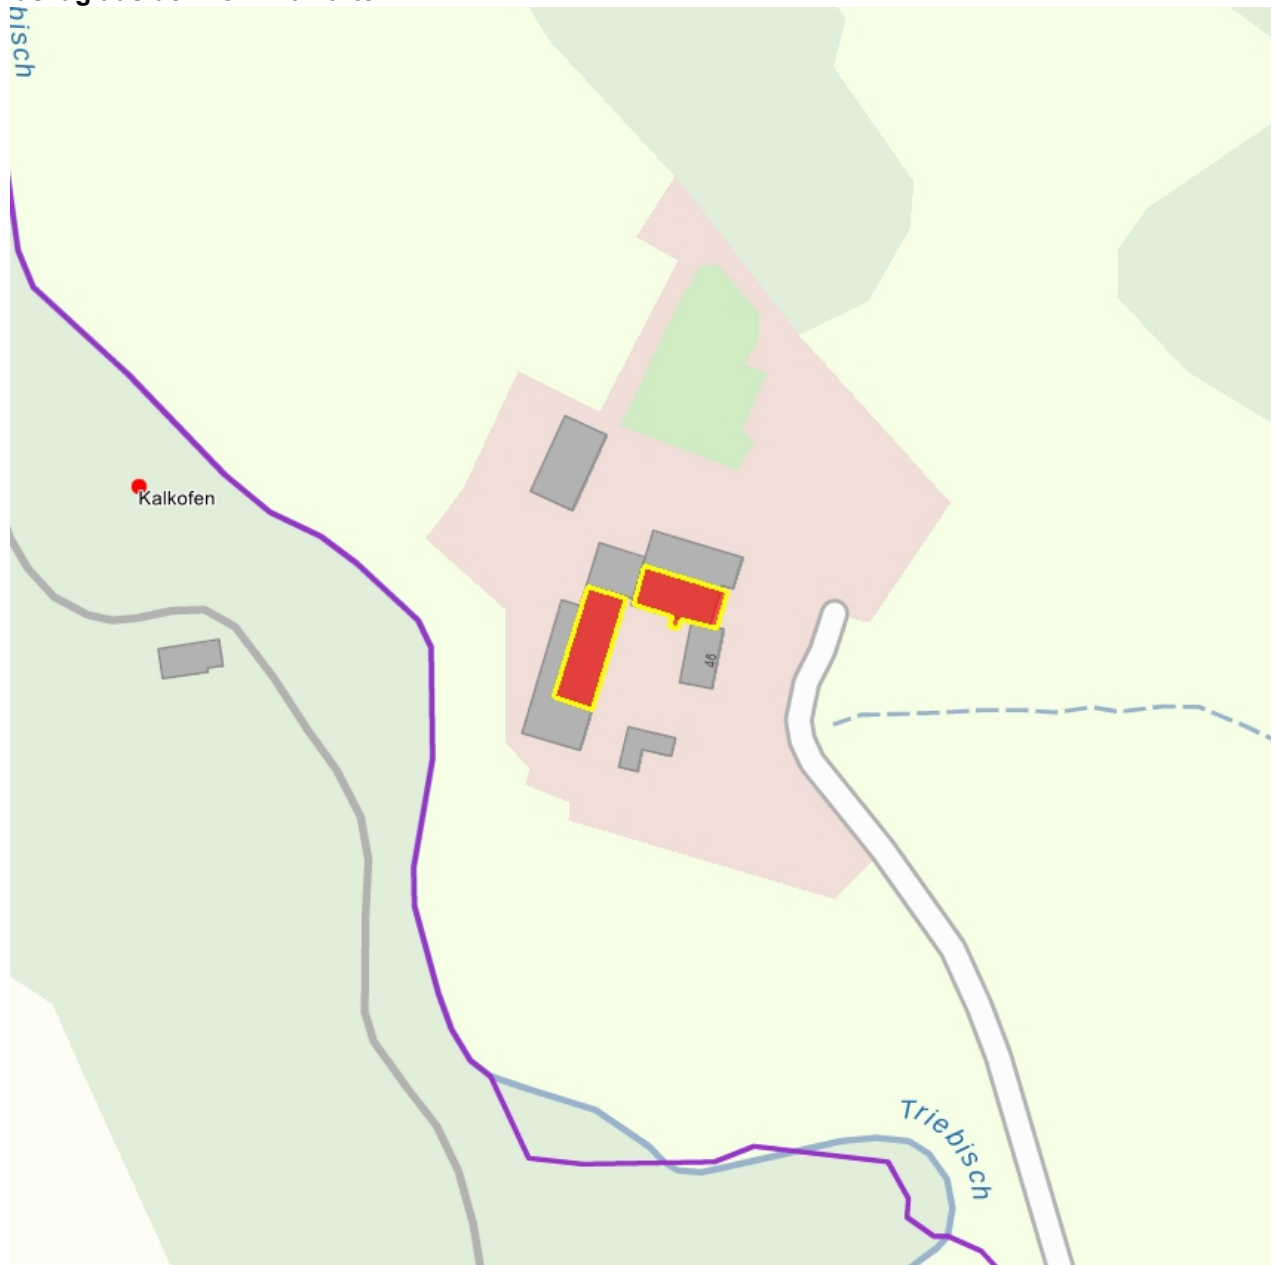

Auszug aus der Denkmalkarte

Dieses Dokument ist gemäß der Creative Commons-Lizenz CC-BY-NC-ND urheberrechtlich geschützt.