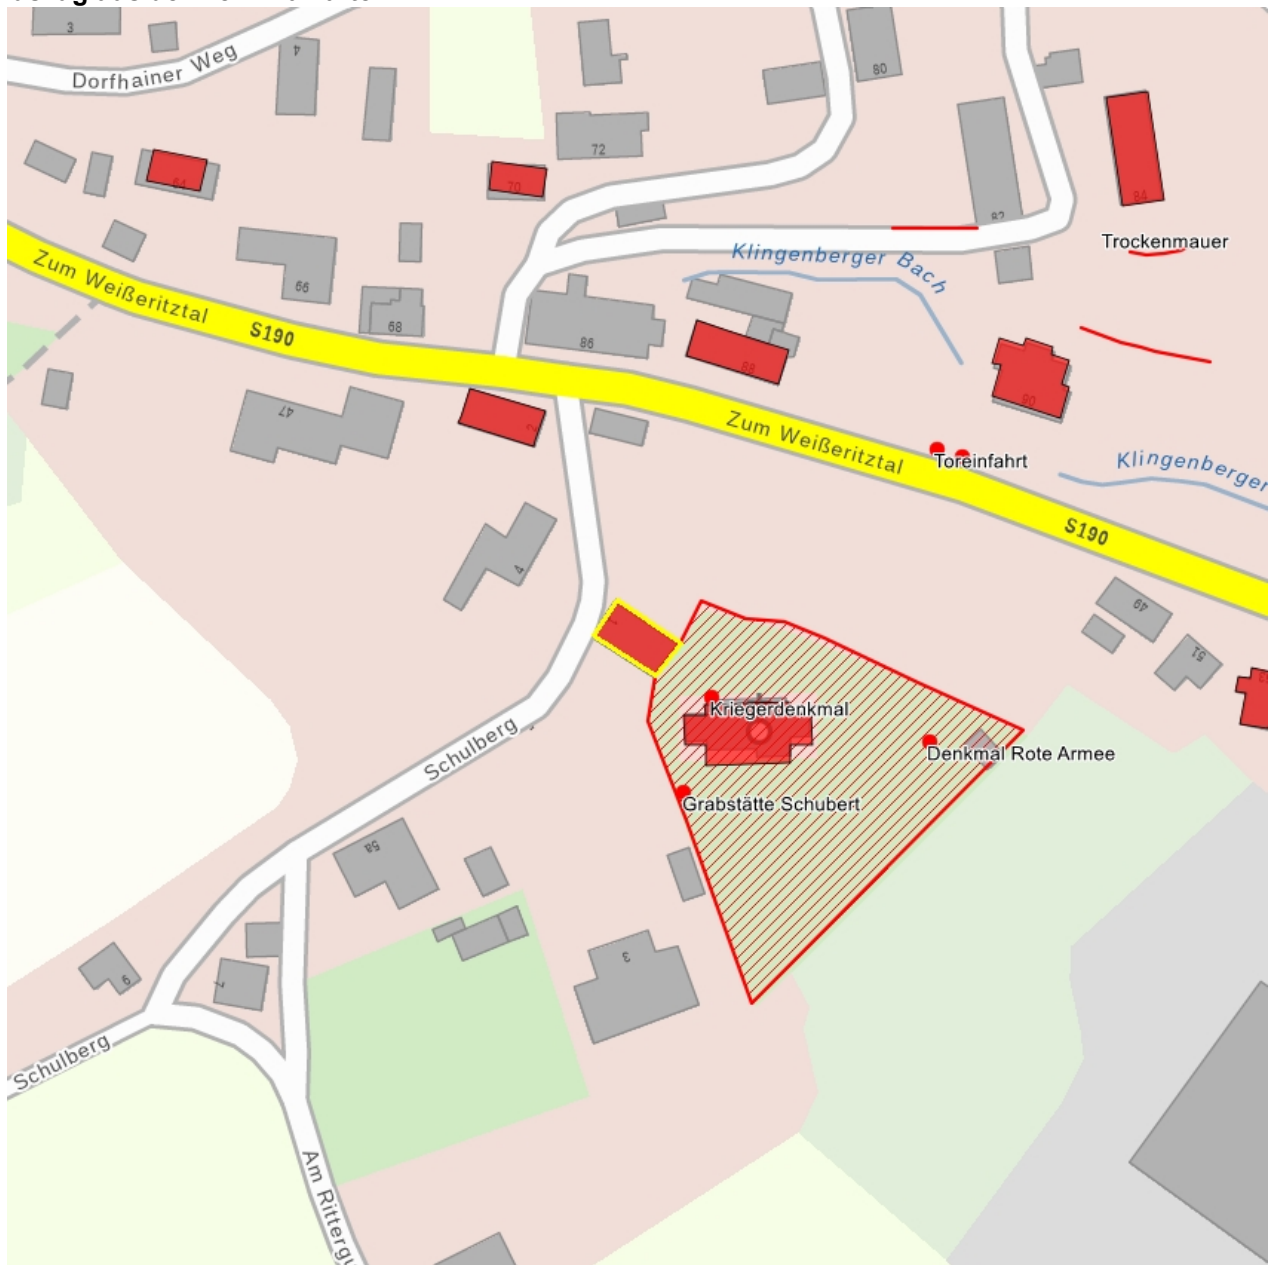

Auszug aus der Denkmalkarte

Dieses Dokument ist gemäß der Creative Commons-Lizenz CC-BY-NC-ND urheberrechtlich geschützt.