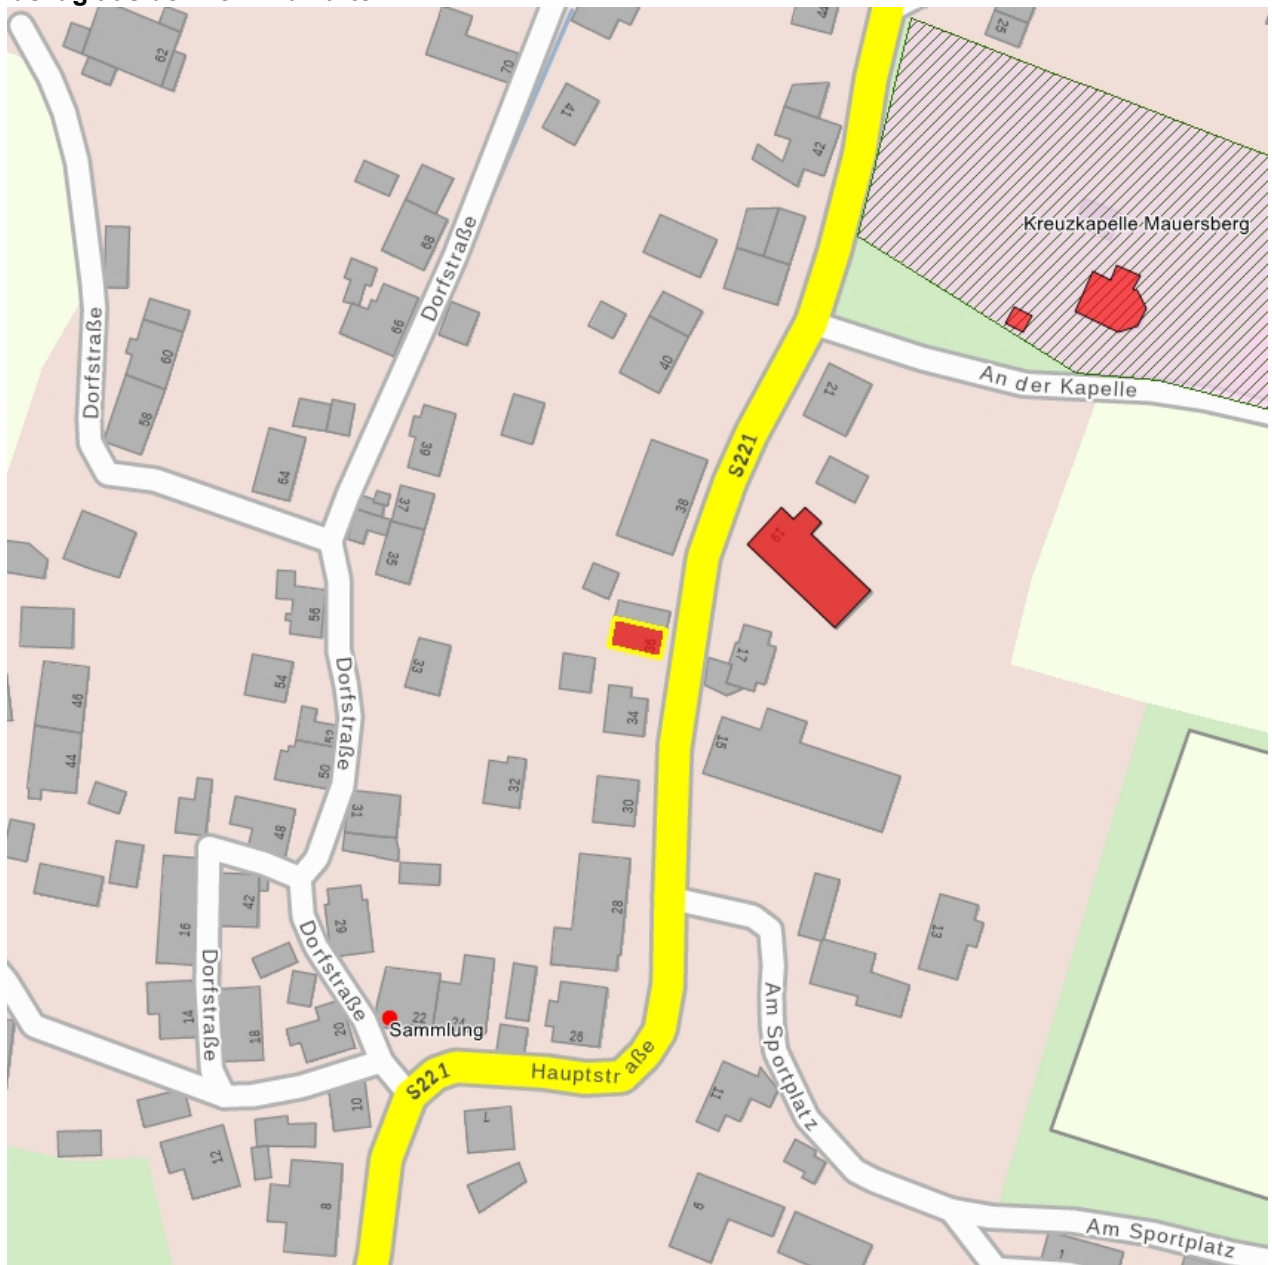

Auszug aus der Denkmalkarte

Dieses Dokument ist gemäß der Creative Commons-Lizenz CC-BY-NC-ND urheberrechtlich geschützt.