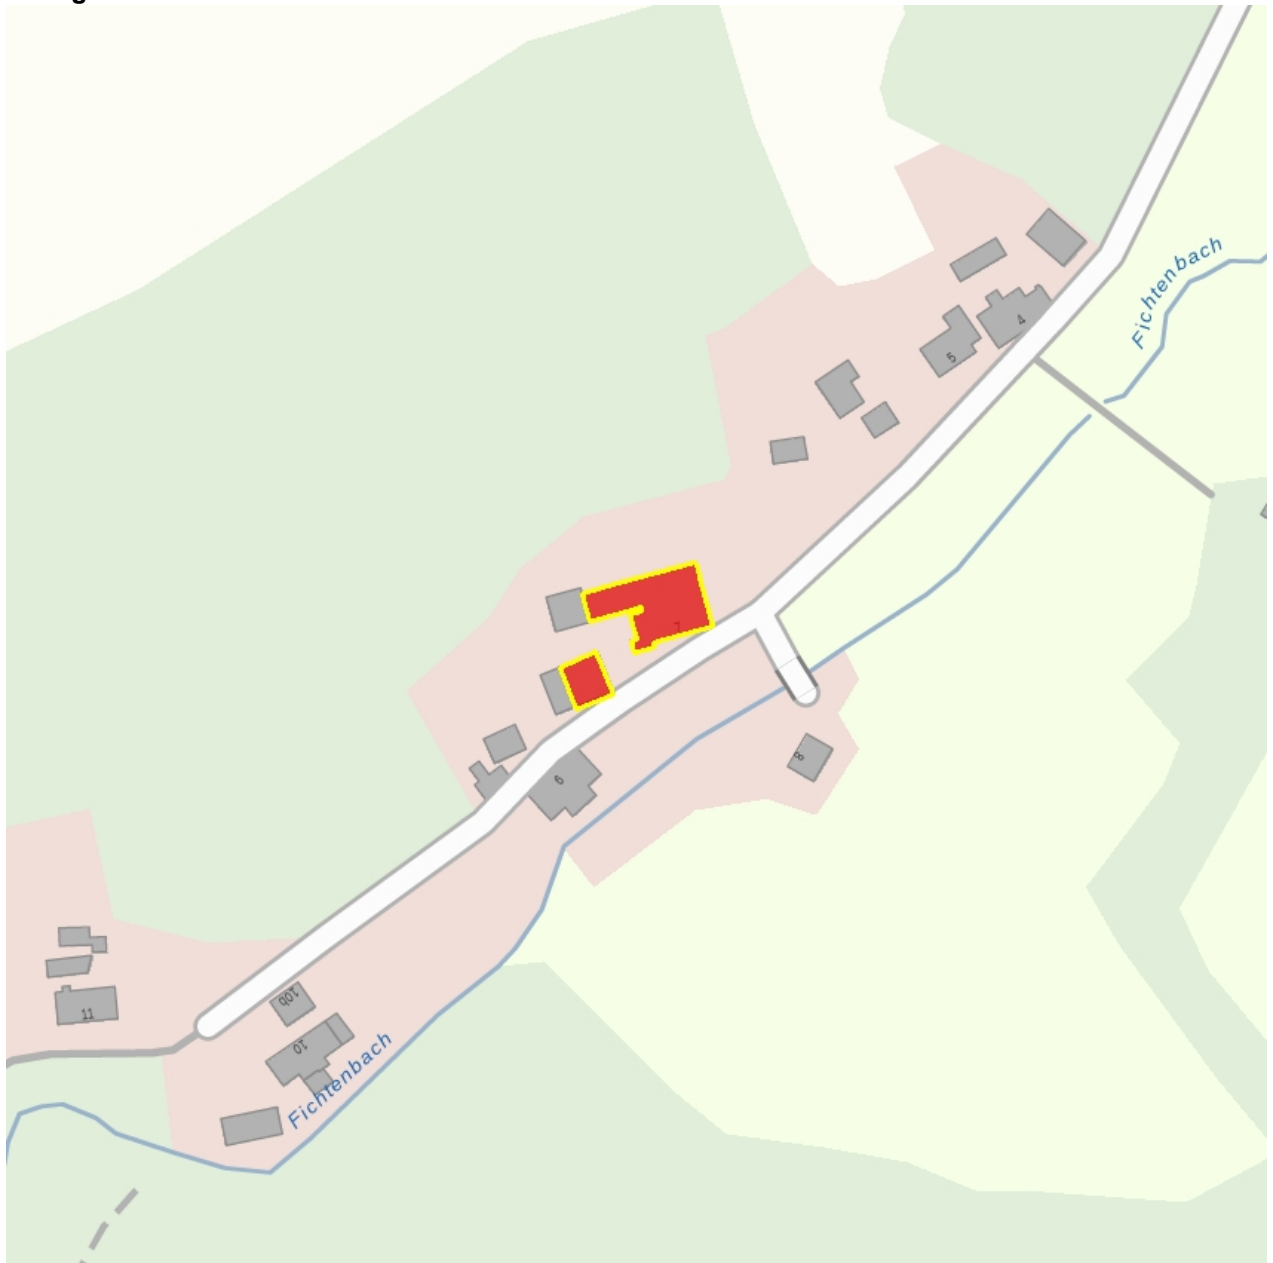

## Kulturdenkmale im Freistaat Sachsen - Denkmaldokument

**Obj.-Dok.-Nr.** 08964542  
**Kreis** Erzgebirgskreis  
**Gemeinde** Großrückerswalde  
**Anschrift** Fichtenbach 7  
**Gem. \* Fl-stck. \* Flur** Großrückerswalde \* 934  
**Bauwerksname** Fichtenbachmühle

### Kurzcharakteristik

Wohnhaus und Scheune einer ehemaligen Mühle (ohne Anbauten); zeit- und landschaftstypische Bauten, das Wohnhaus in Fachwerkbauweise, baugeschichtlich, ortsgeschichtlich und technikgeschichtlich von Bedeutung

**Datierung** bez. 1856 (Sturz), Kern älter

**Ausweisungsstelle** Landesamt für Denkmalpflege Sachsen

**Fotonummer** **LXIX/100/31A**  
**Aufnahmejahr** 1999  
**Fotograf** Hoppe, Hans Dirk  
**Beschreibung** Wohnhaus und Scheune einer ehemaligen Mühle

**Fotonummer** **LXIX/100/33A**  
**Aufnahmejahr** 1999  
**Fotograf** Hoppe, Hans Dirk  
**Beschreibung** Scheune

**Auszug aus der Denkmalkarte**

**Dieses Dokument ist gemäß der Creative Commons-Lizenz CC-BY-NC-ND urheberrechtlich geschützt.**