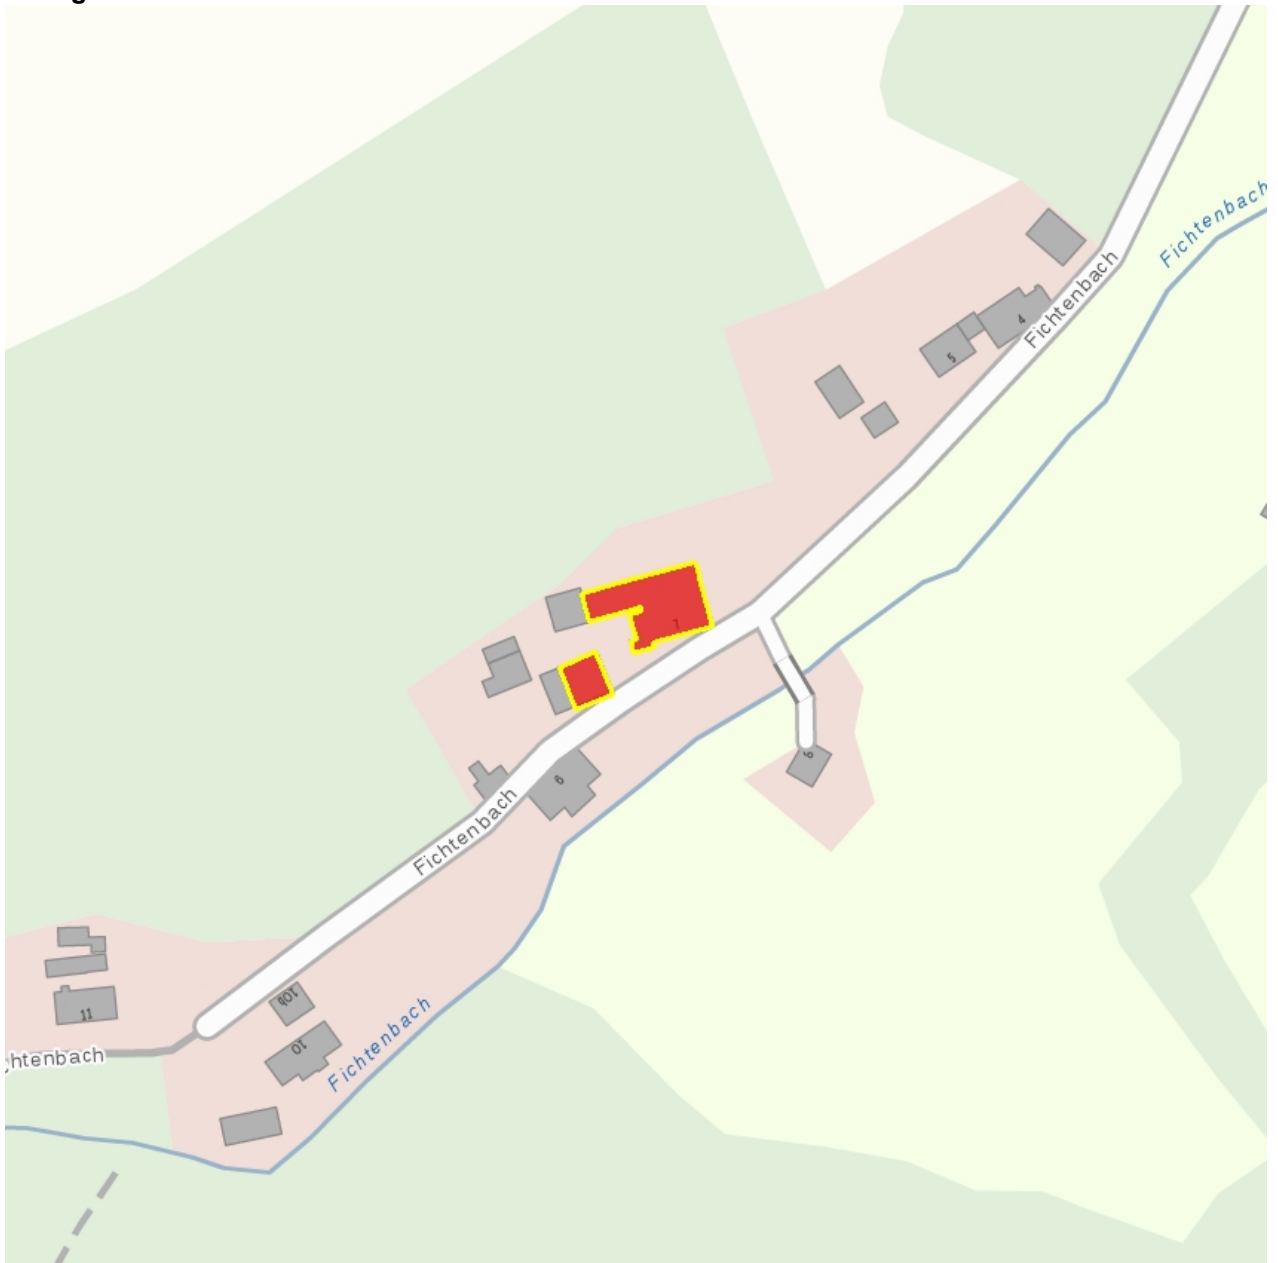

Kulturdenkmale im Freistaat Sachsen - Denkmaldokument

Obj.-Dok.-Nr. 08964542
Kreis Erzgebirgskreis
Gemeinde Großrückerswalde
Anschrift Fichtenbach 7
Gem. * Fl-stck. * Flur Großrückerswalde * 934
Bauwerksname Fichtenbachmühle

Kurzcharakteristik

Wohnhaus und Scheune einer ehemaligen Mühle (ohne Anbauten); zeit- und landschaftstypische Bauten, das Wohnhaus in Fachwerkbauweise, baugeschichtlich, ortsgeschichtlich und technikgeschichtlich von Bedeutung

Datierung bez. 1856 (Sturz), Kern älter

Ausweisungsstelle Landesamt für Denkmalpflege Sachsen

Fotonummer **LXIX/100/31A**
Aufnahmejahr 1999
Fotograf Hoppe, Hans Dirk
Beschreibung Wohnhaus und Scheune einer ehemaligen Mühle

Fotonummer **LXIX/100/33A**
Aufnahmejahr 1999
Fotograf Hoppe, Hans Dirk
Beschreibung Scheune

Auszug aus der Denkmalkarte

Dieses Dokument ist gemäß der Creative Commons-Lizenz CC-BY-NC-ND urheberrechtlich geschützt.