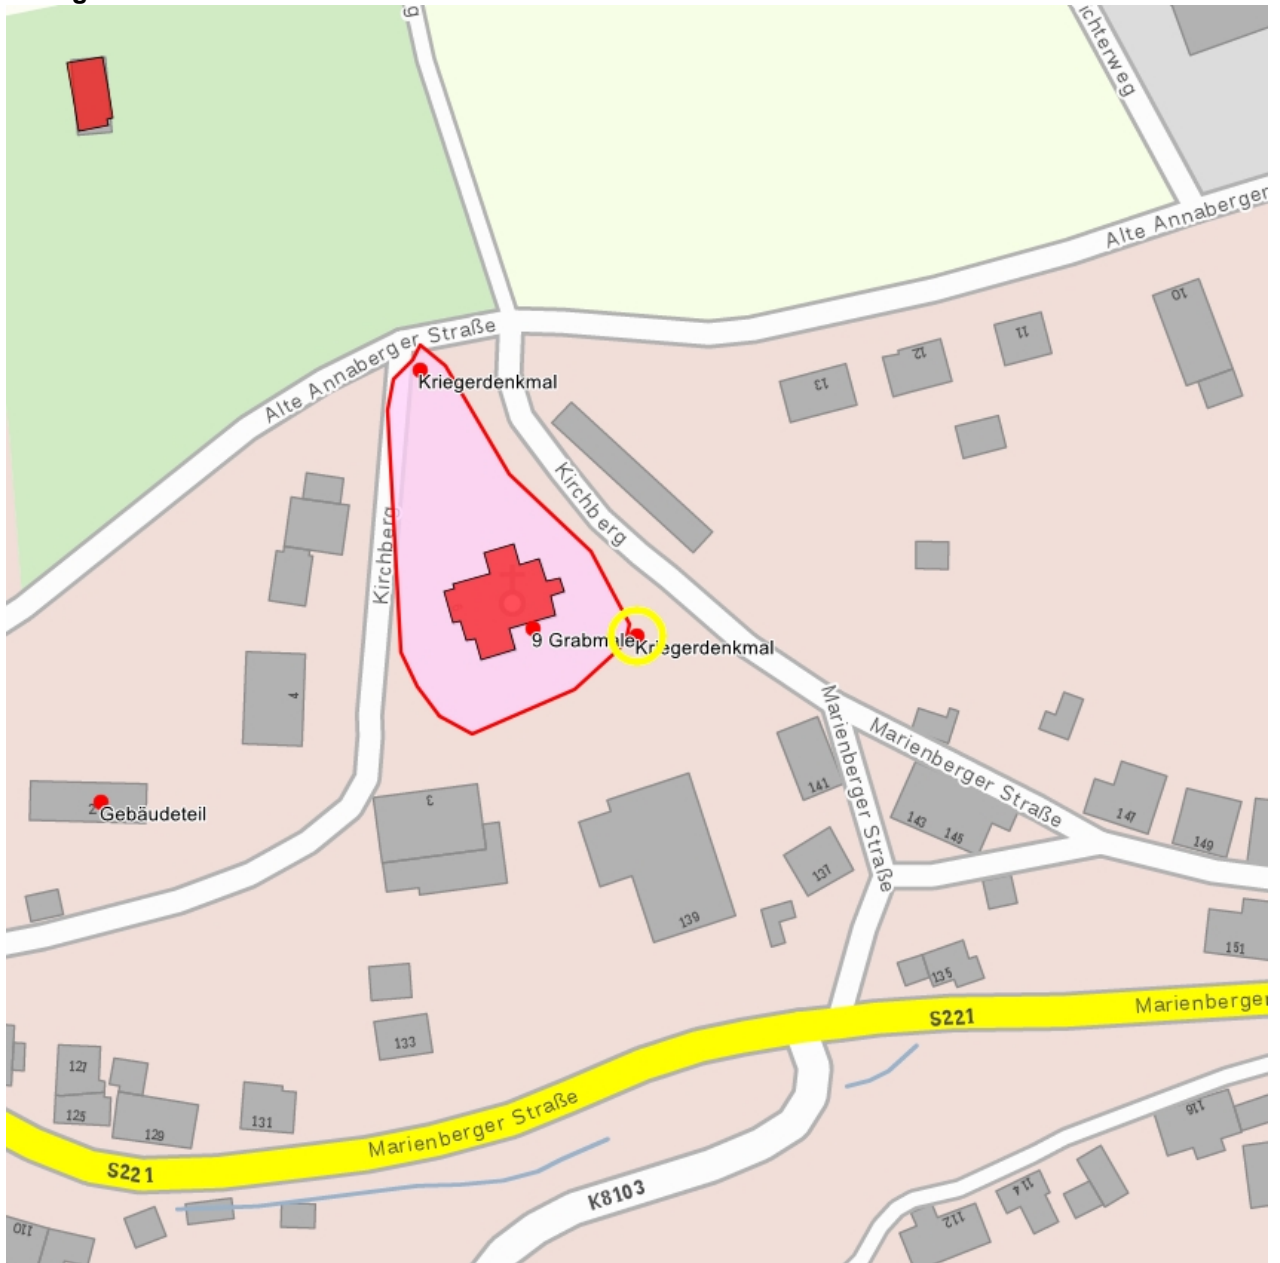

Kulturdenkmale im Freistaat Sachsen - Denkmaldokument

Obj.-Dok.-Nr. 08964539
Kreis Erzgebirgskreis
Gemeinde Großrückerswalde
Anschrift Kirchberg 6 (bei)
Gem. * Fl-stck. * Flur Großrückerswalde * 1754/134

Kurzcharakteristik

Denkmal für die Gefallenen des Krieges von 1870/71; ortsgeschichtlich von Bedeutung

Datierung nach 1871 (Kriegerdenkmal Deutsch-Franz. Krieg)

Ausweisungsstelle Landesamt für Denkmalpflege Sachsen

Fotonummer	LXIX/100/19A
Aufnahmejahr	1999
Fotograf	Bechter, Barbara
Beschreibung	Kriegerdenkmal für die Gefallenen des Krieges 1870/71

Auszug aus der Denkmalkarte

Dieses Dokument ist gemäß der Creative Commons-Lizenz CC-BY-NC-ND urheberrechtlich geschützt.