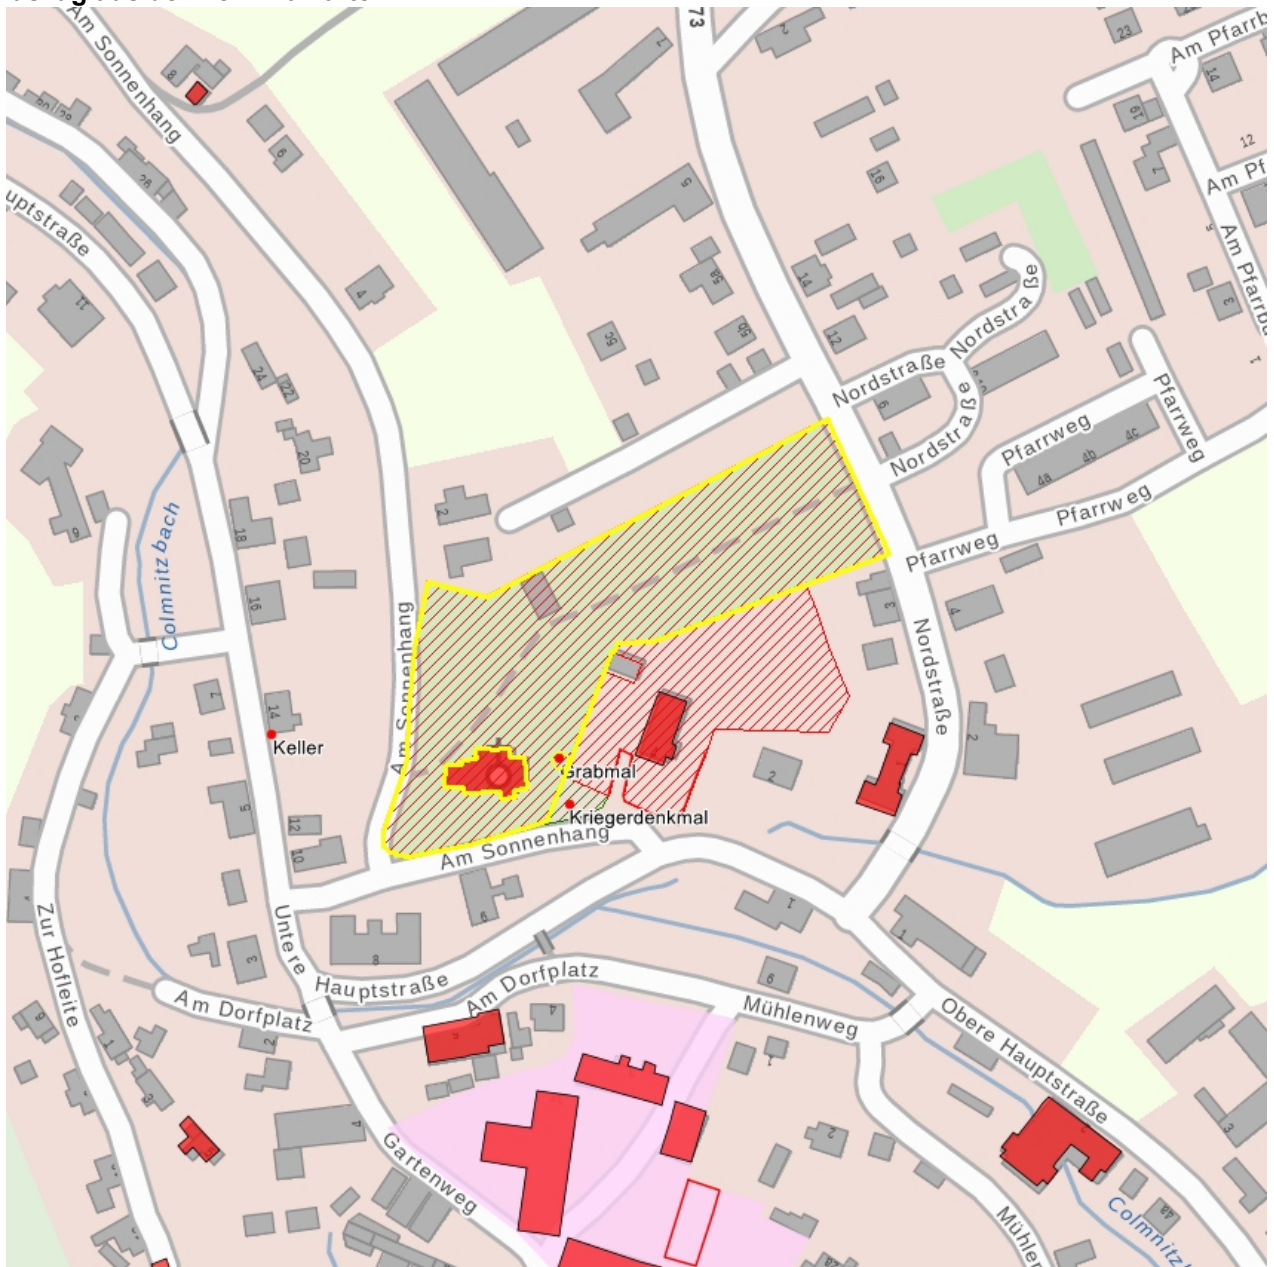

Auszug aus der Denkmalkarte

Dieses Dokument ist gemäß der Creative Commons-Lizenz CC-BY-NC-ND urheberrechtlich geschützt.