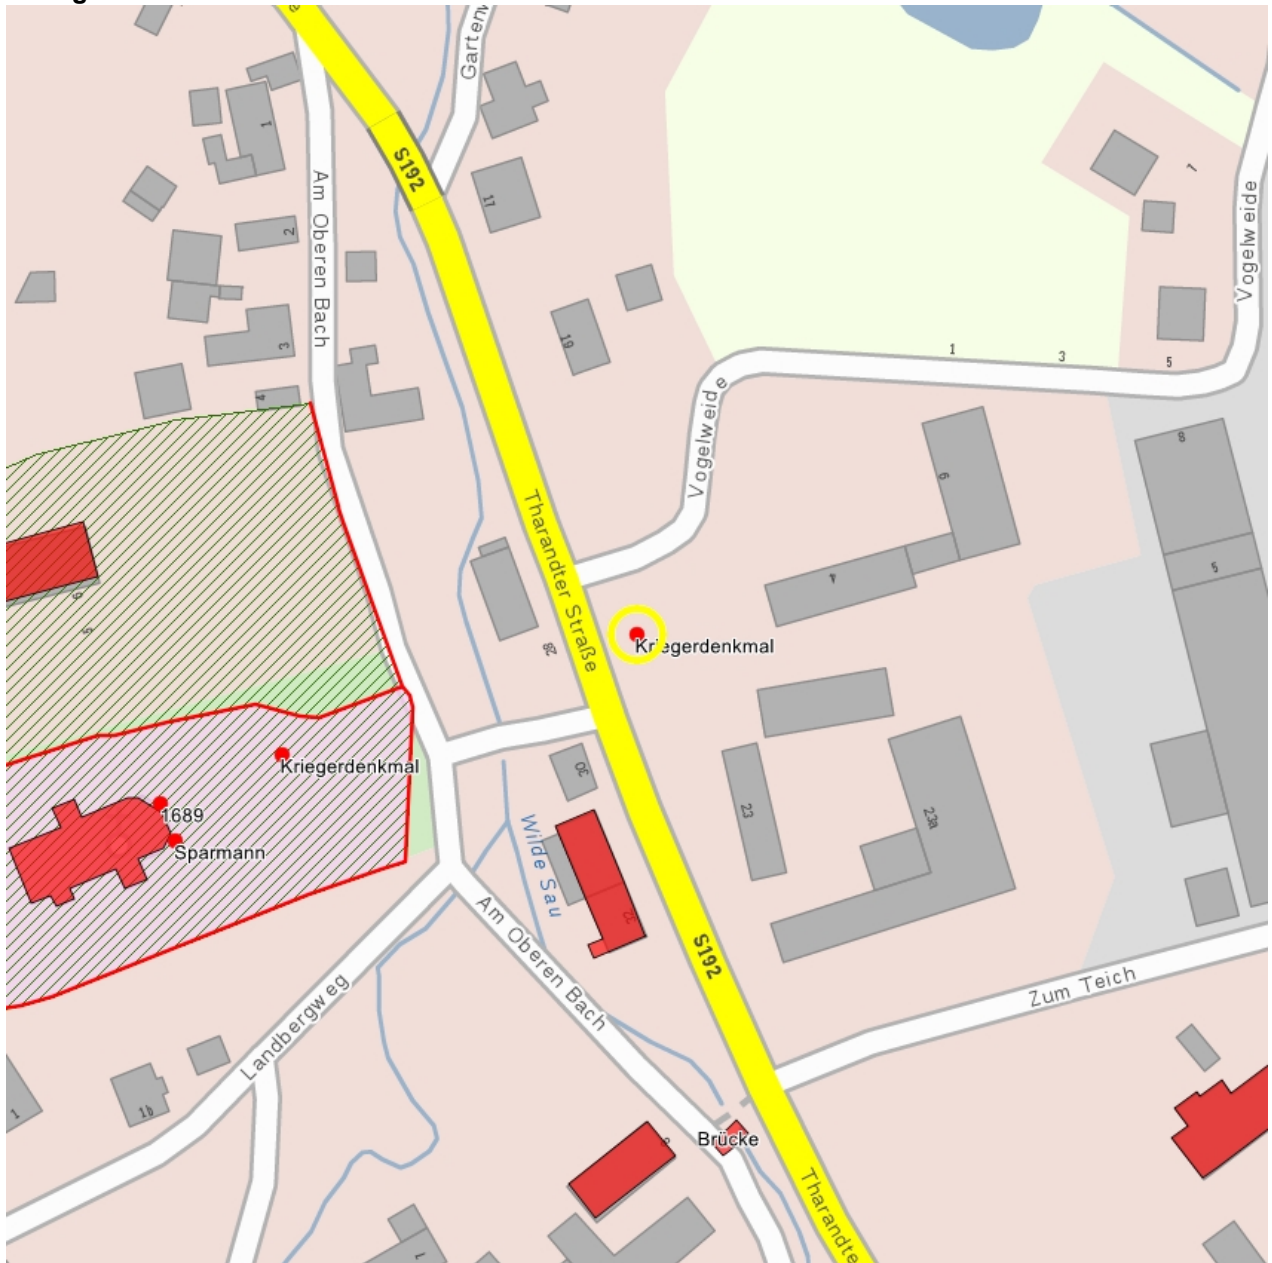

Auszug aus der Denkmalkarte

Dieses Dokument ist gemäß der Creative Commons-Lizenz CC-BY-NC-ND urheberrechtlich geschützt.