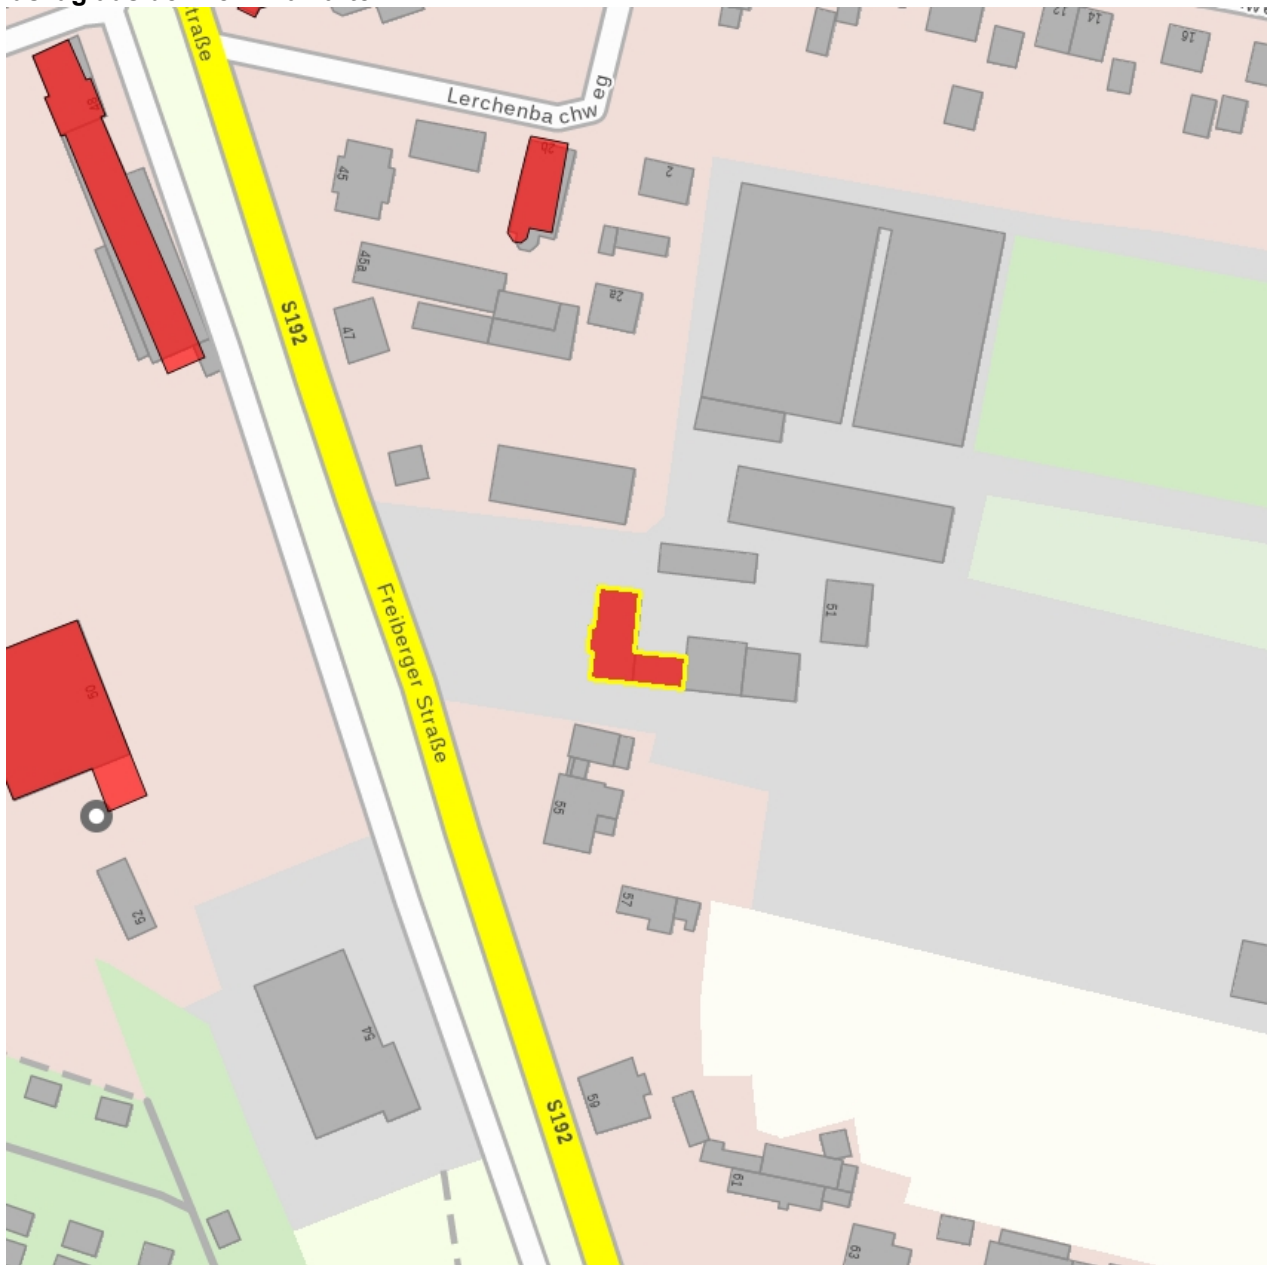

Auszug aus der Denkmalkarte

Dieses Dokument ist gemäß der Creative Commons-Lizenz CC-BY-NC-ND urheberrechtlich geschützt.