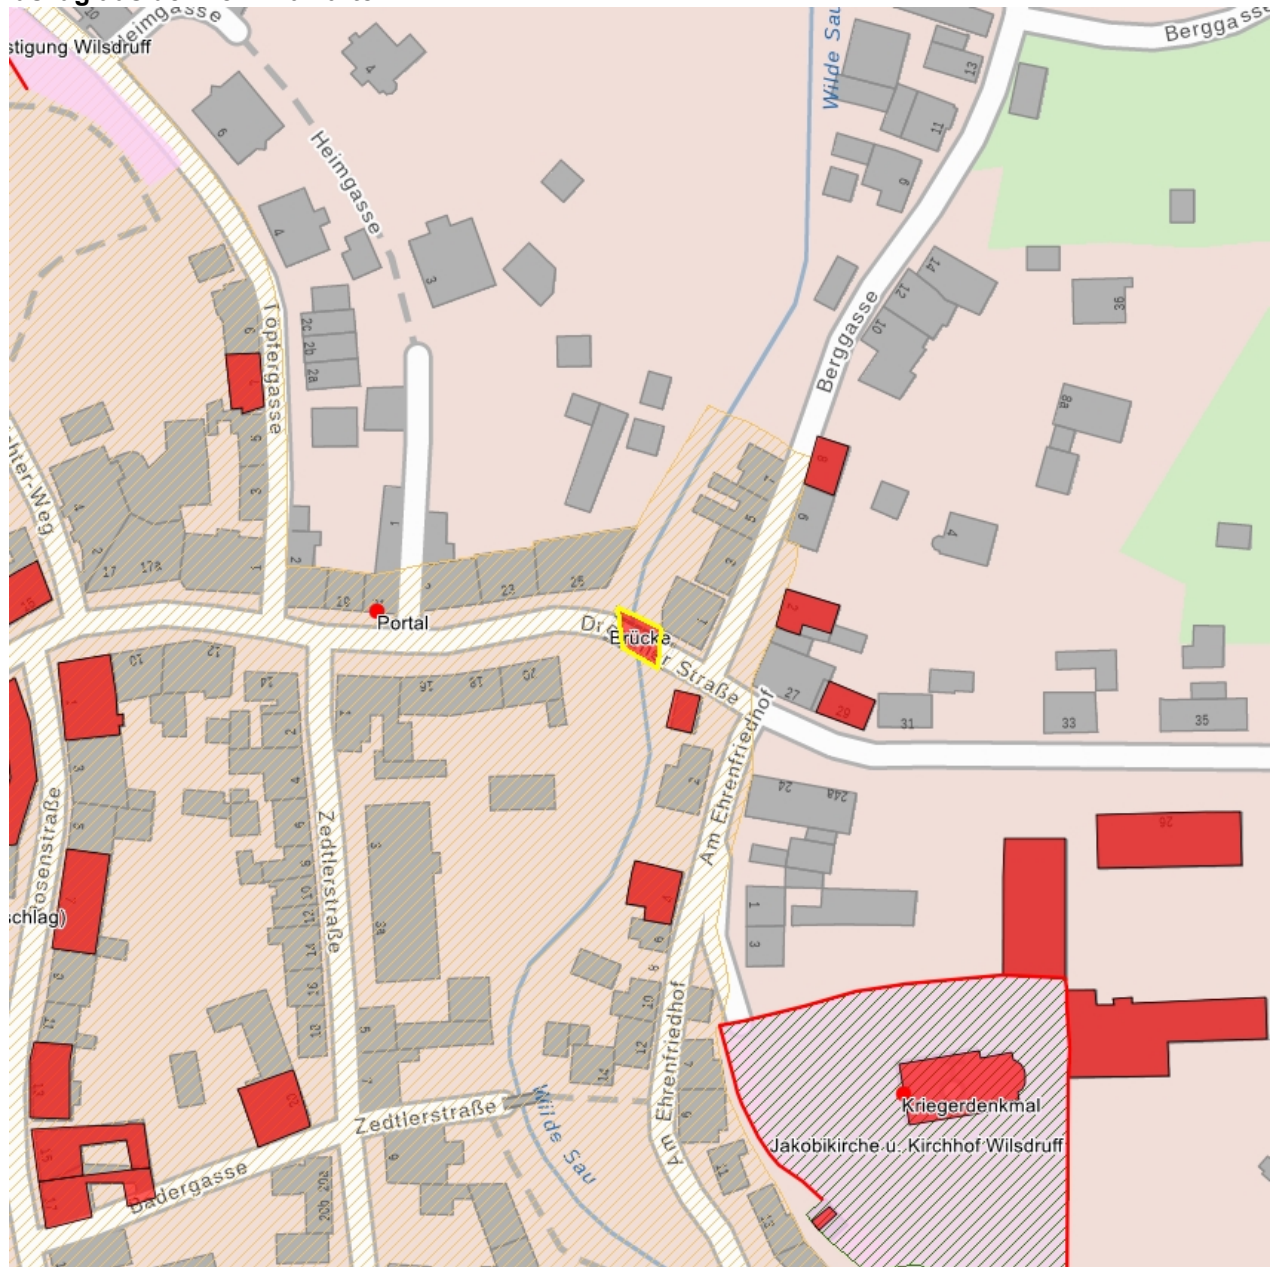

## Kulturdenkmale im Freistaat Sachsen - Denkmaldokument

**Obj.-Dok.-Nr.** 08964200  
**Kreis** Sächsische Schweiz-Osterzgebirge  
**Gemeinde** Wilsdruff, Stadt  
**Anschrift** Dresdner Straße -  
**Gem. \* Fl-stck. \* Flur** Wilsdruff \* 160/18

### Kurzcharakteristik

Straßenbrücke über die Wilde Sau; Bogenbrücke, verkehrsgeschichtlich und baugeschichtlich von Bedeutung

**Datierung** 2. H. 19. Jh. (Straßenbrücke)

**Ausweisungsstelle** Landesamt für Denkmalpflege Sachsen

<b>Fotonummer</b>	<b>LXXII/43/26</b>
Aufnahmejahr	1999
Fotograf	Monstadt, Brigitte / Wündrich, Andreas
Beschreibung	Bogenbrücke über die Wilde Sau