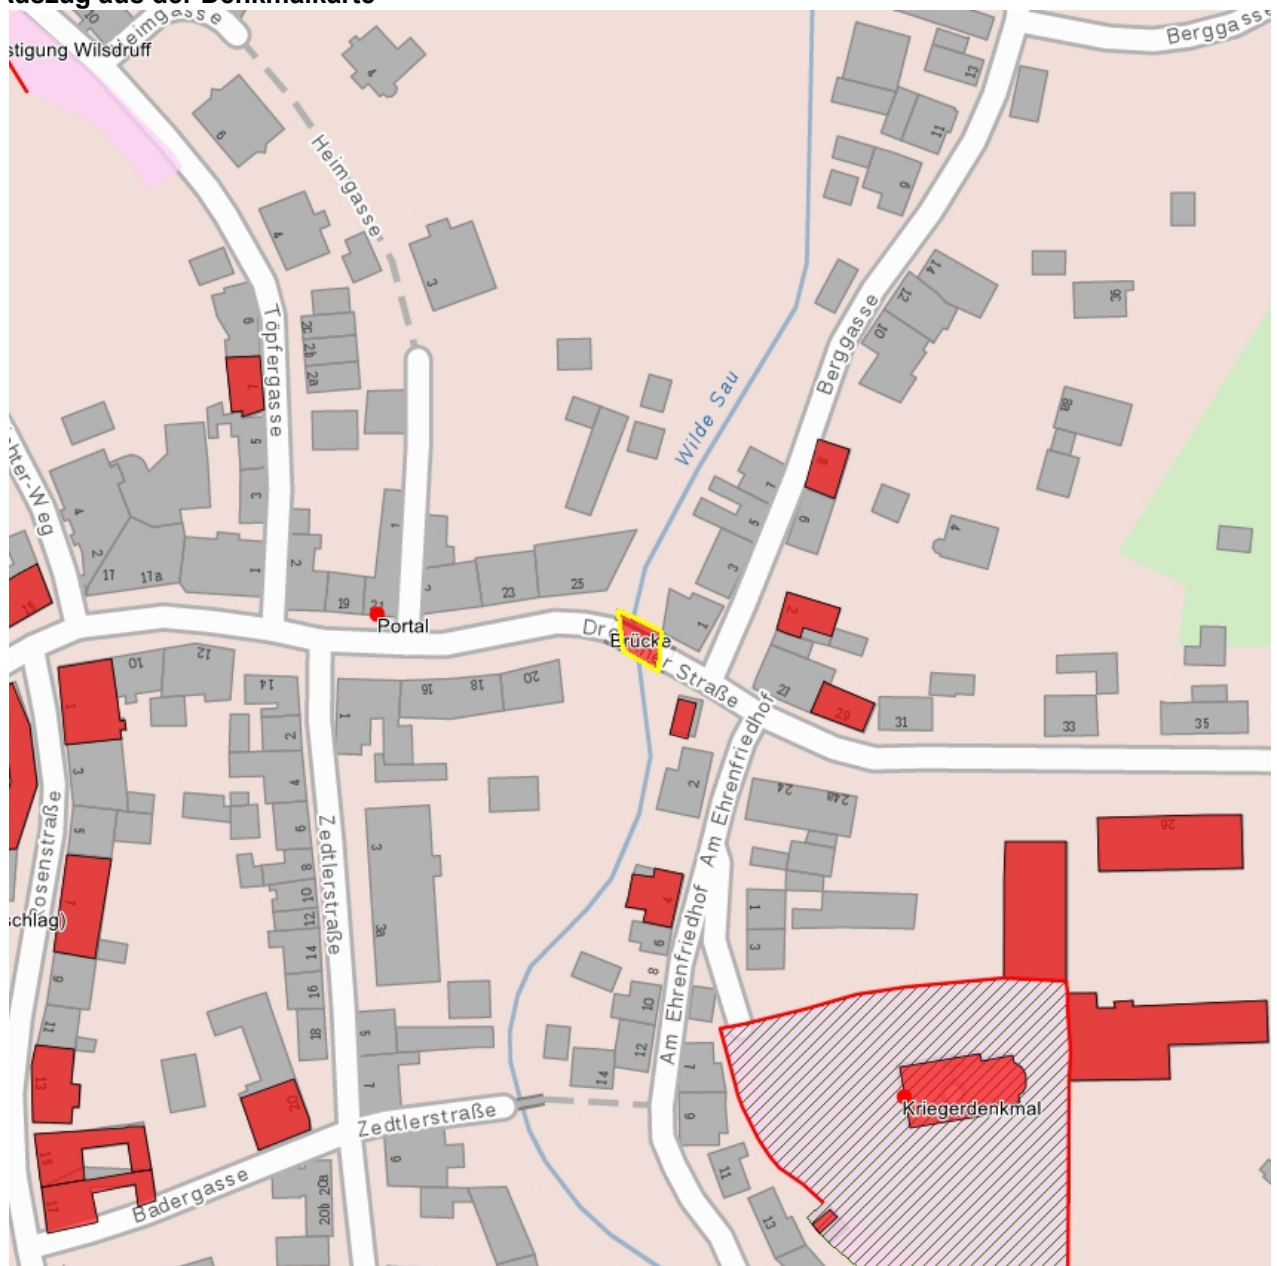

Kulturdenkmale im Freistaat Sachsen - Denkmaldokument

Obj.-Dok.-Nr. 08964200
Kreis Sächsische Schweiz-Osterzgebirge
Gemeinde Wilsdruff, Stadt
Anschrift Dresdner Straße -
Gem. * FI-stck. * Flur Wilsdruff * 160/18

Kurzcharakteristik

Bogenbrücke über die Wilde Sau; verkehrsgeschichtlich und baugeschichtlich von Bedeutung

Datierung 2. H. 19. Jh. (Straßenbrücke)

Ausweisungsstelle Landesamt für Denkmalpflege Sachsen

Auszug aus der Denkmalkarte

Dieses Dokument ist gemäß der Creative Commons-Lizenz CC-BY-NC-ND urheberrechtlich geschützt.