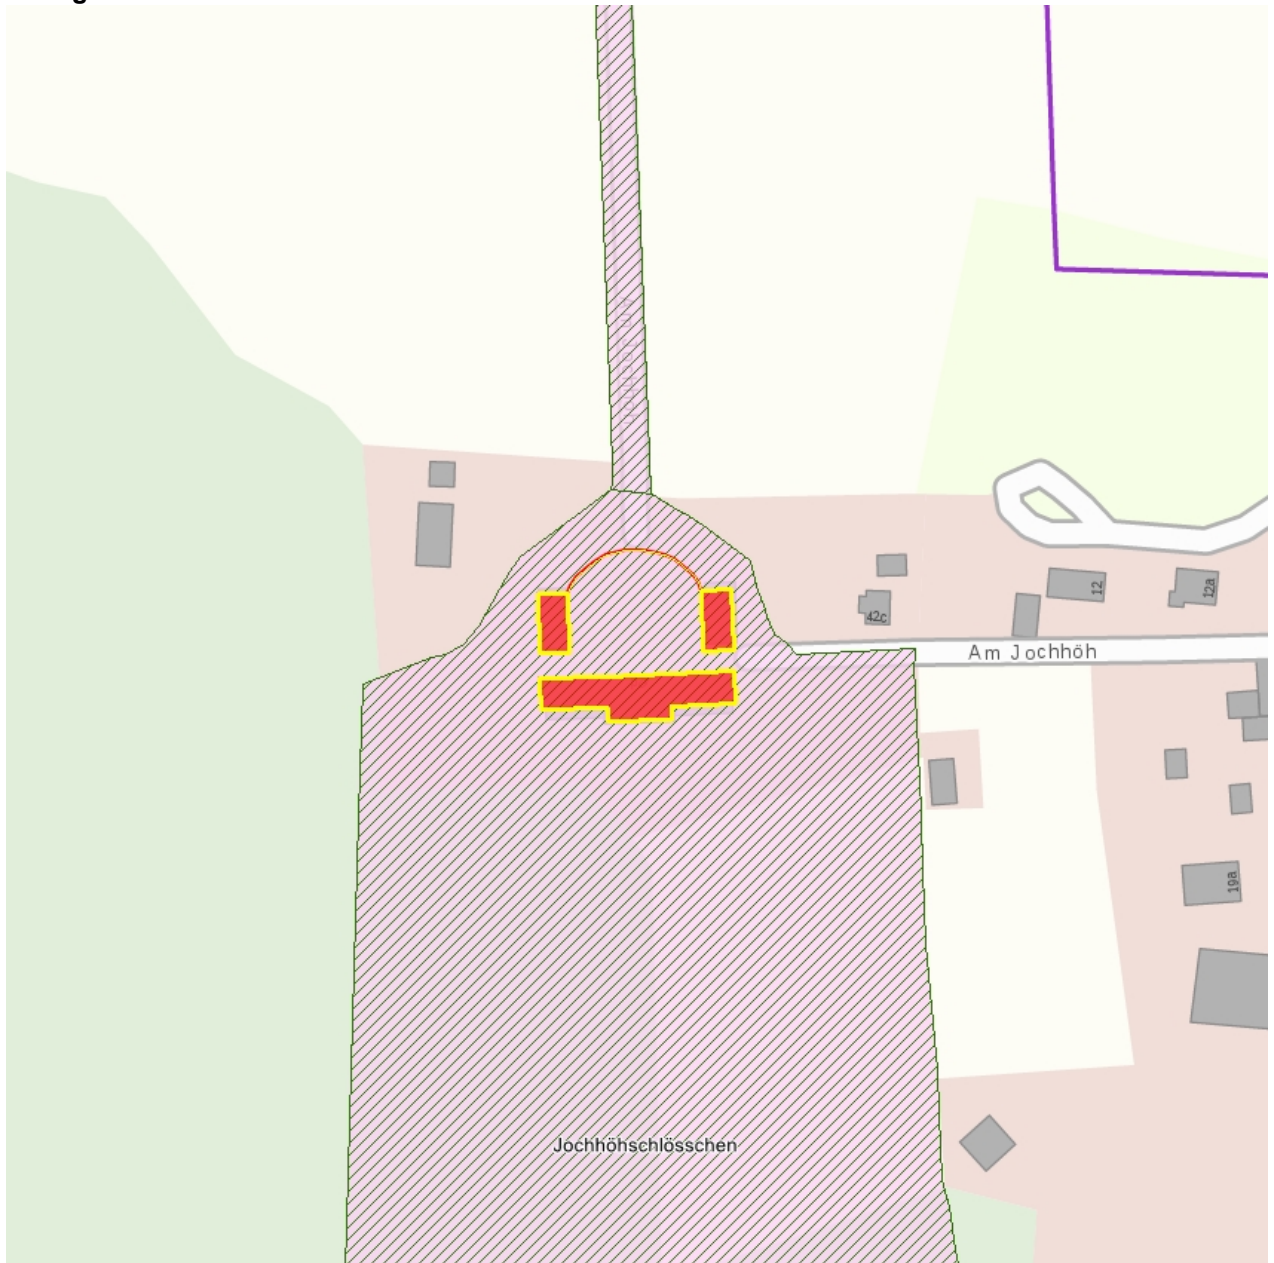

**Kurzcharakteristik****Denkmaltext**

**Datierung** 1795-97 (Schloss)

**Ausweisungsstelle** Landesamt für Denkmalpflege Sachsen

**Fotonummer** **CXII/30/31A**  
**Aufnahmejahr** 2005  
**Fotograf** Kober-C., Ragnhild  
**Beschreibung** Obstbäume auf der oberen östlichen Hälfte des Weinberges, nach S

**Fotonummer** **CXII/30/32A**  
**Aufnahmejahr** 2005  
**Fotograf** Kober-C., Ragnhild  
**Beschreibung** Detail der oberen Stützmauer, östl. Hälfte des Weinberges

**Fotonummer** **CXII/30/33A**  
**Aufnahmejahr** 2005  
**Fotograf** Kober-C., Ragnhild  
**Beschreibung** mittleres Plateau, zwei Terrassen, obere östliche Hälfte des Weinberges

**Fotonummer** **CXII/30/34A**  
**Aufnahmejahr** 2005  
**Fotograf** Kober-C., Ragnhild  
**Beschreibung** drei überwachsene Weinbergmauern und zwei Terrassen, östl. Hälfte des Weinberges

**Fotonummer** **CXII/33/1A**  
**Aufnahmejahr** 2005  
**Fotograf** Kober-C., Ragnhild  
**Beschreibung** Jochhöhschlösschen

**Fotonummer**  
Aufnahmejahr  
Fotograf  
Beschreibung

**F 08964181 A**  
2012  
Machold, Bärbel  
Weinbergsschloss mit den zwei Nebengebäude, Einfriedung und  
Mauern von der Allee aus gesehen

**Auszug aus der Denkmalkarte**