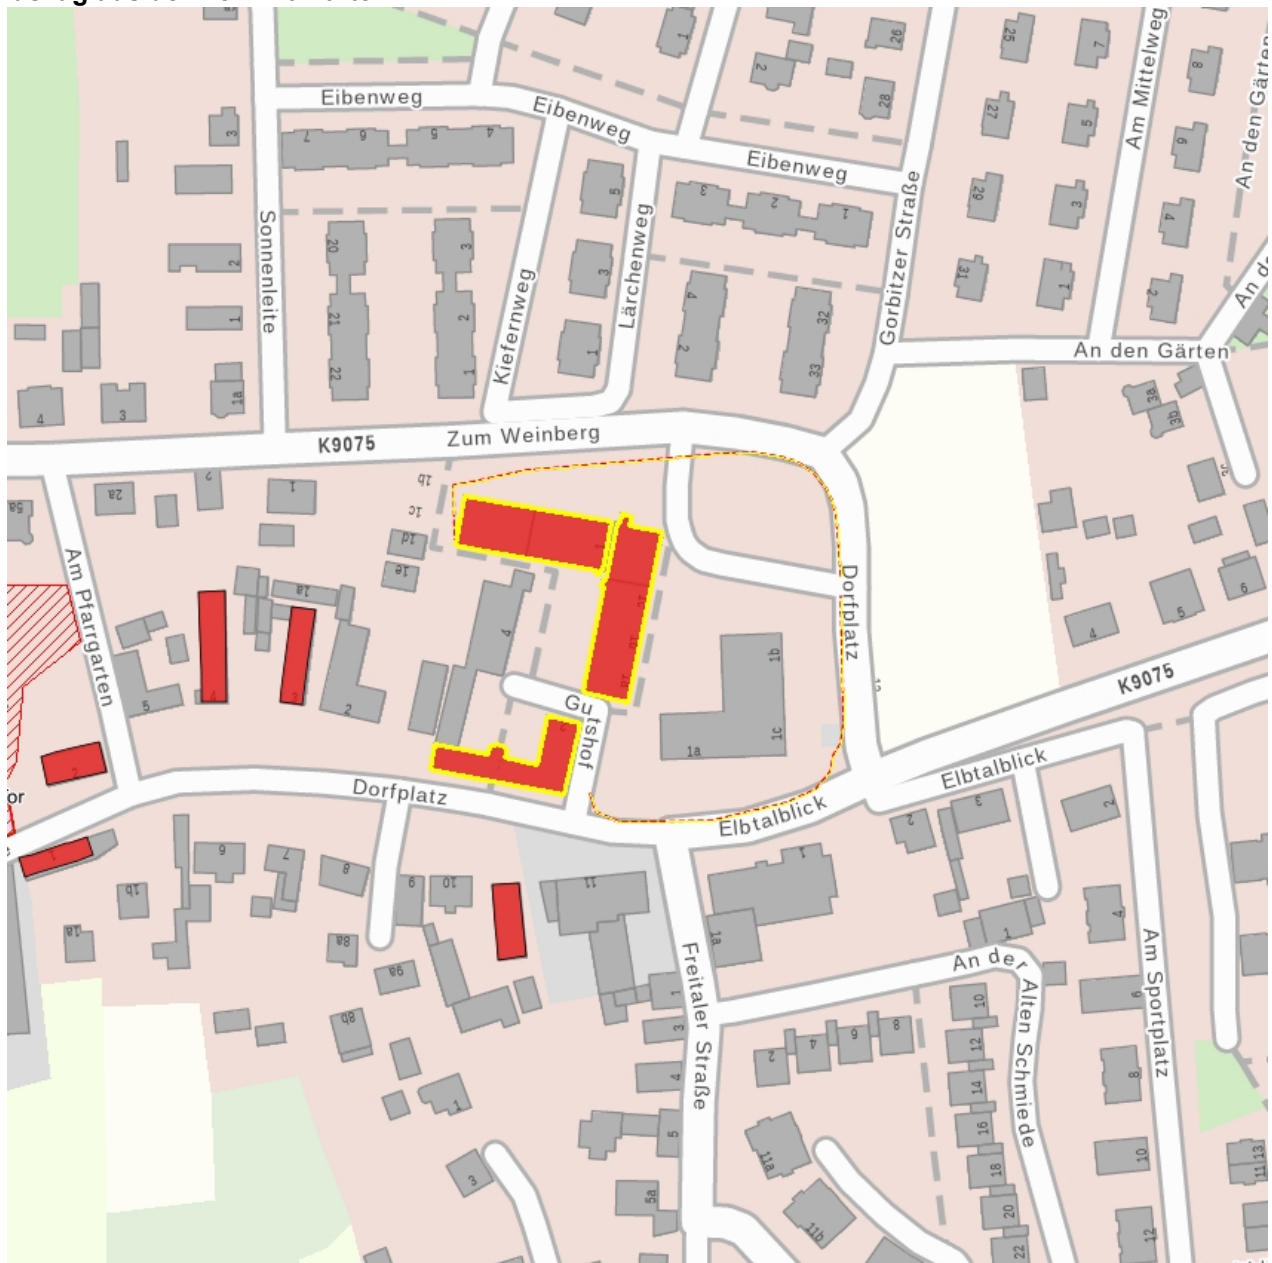

### Kurzcharakteristik

Vier Seiten eines ehemaligen Gutshofes, mit Einfriedung; Bedeutung für Ortsbild und -geschichte

**Datierung** 18. Jh., straßenseitiges Gebäude Kern vor 1650 (Gut)

**Ausweisungsstelle** Landesamt für Denkmalpflege Sachsen

## Auszug aus der Denkmalkarte

Dieses Dokument ist gemäß der Creative Commons-Lizenz CC-BY-NC-ND urheberrechtlich geschützt.

<b>Obj.-Dok.-Nr.</b>	08964179
<b>Kreis</b>	Sächsische Schweiz-Osterzgebirge
<b>Gemeinde</b>	Freital, Stadt
<b>Anschrift</b>	Gutshof 1; 2; 3
<b>Gem. * Fl-stck. * Flur</b>	Oberpesterwitz * 1/8; 1/11; 1/12
<b>Zusätzl.-Anschrift</b>	Gutshof 1; 2; 3 1/8; 1/11; 1/12*Oberpesterwitz
<b>Kurzcharakteristik</b>	Vier Seiten eines ehemaligen Gutshofes, mit Einfriedung; Bedeutung für Ortsbild und -geschichte
<b>Datierung</b>	18. Jh., straßenseitiges Gebäude Kern vor 1650 (Gut)
<b>Ausweisungsstelle</b>	Landesamt für Denkmalpflege Sachsen