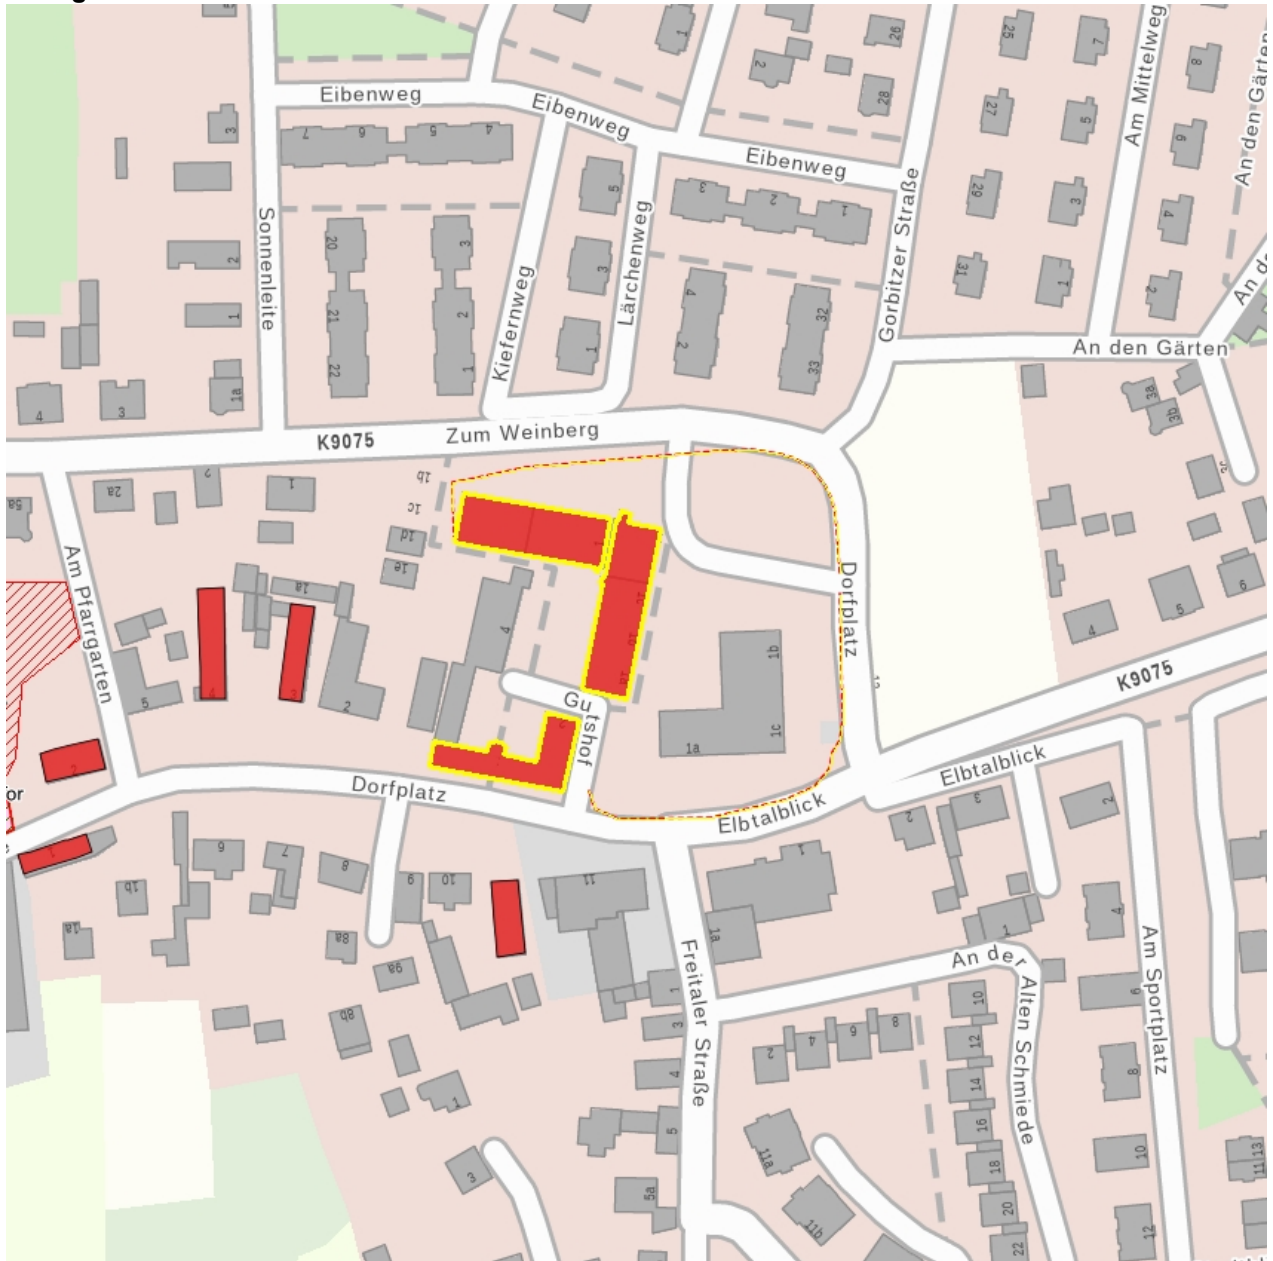

Fotonummer
Aufnahmejahr
Fotograf
Beschreibung

XLII/81/26
1995
Rudelgast / Vogt
Gutshaus

Auszug aus der Denkmalkarte

Dieses Dokument ist gemäß der Creative Commons-Lizenz CC-BY-NC-ND urheberrechtlich geschützt.