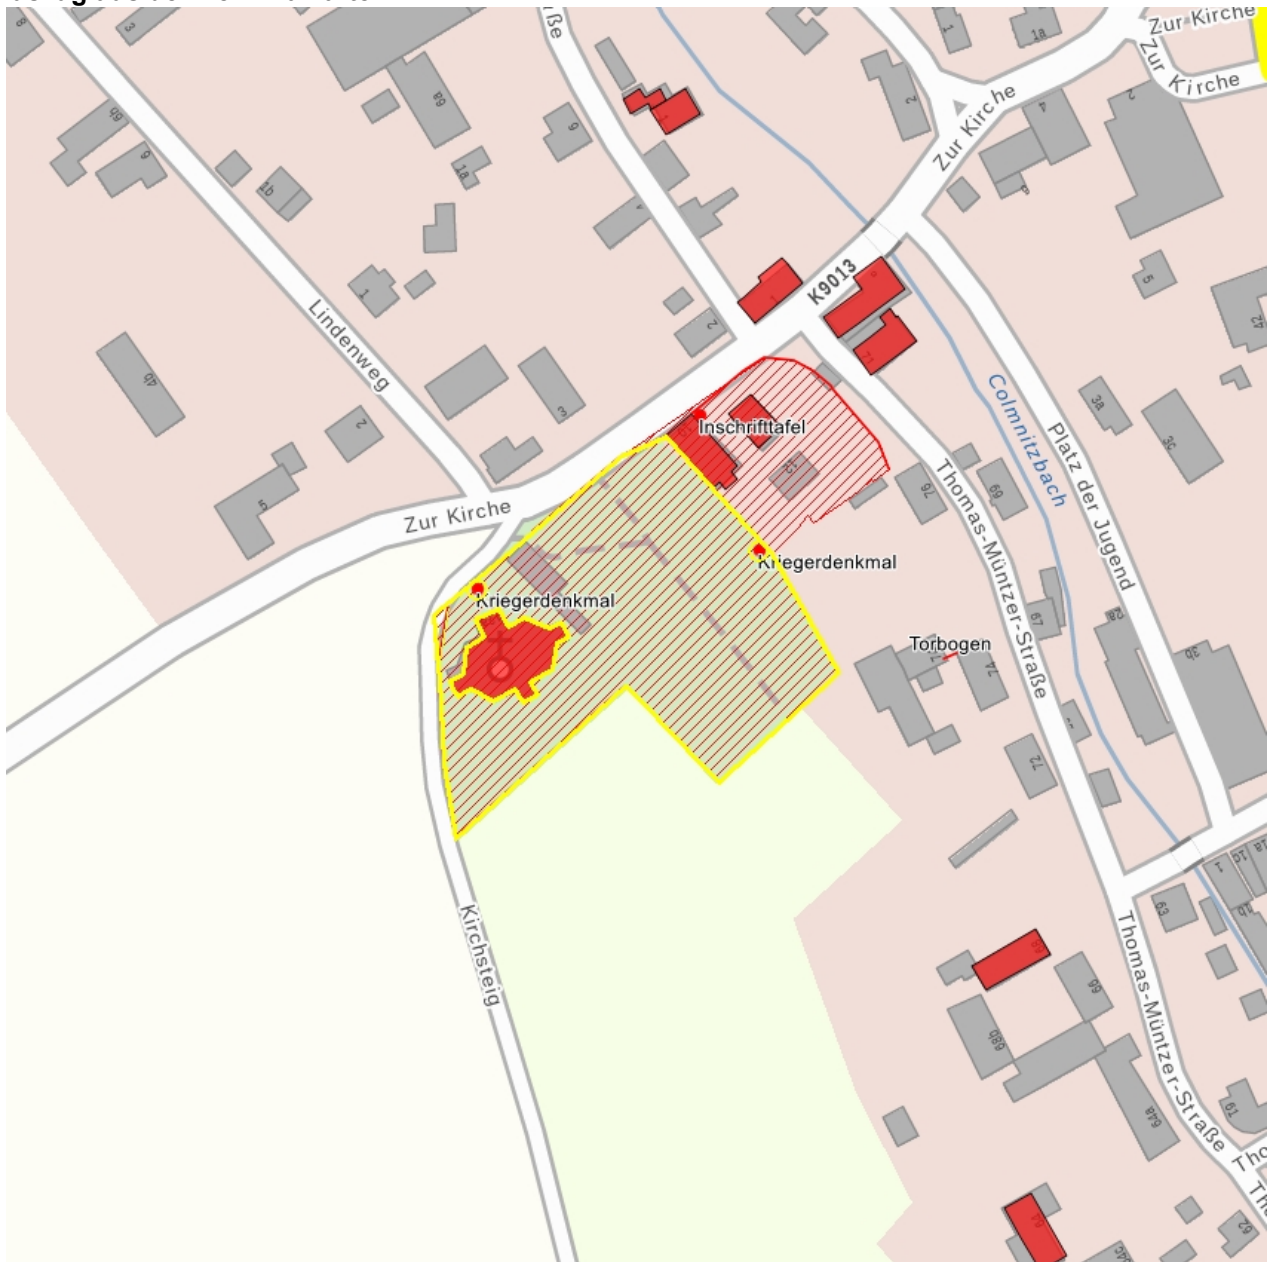

Fotonummer
Aufnahmejahr
Fotograf
Beschreibung

F 08964153 P
2006
Kober-C., Ragnhild
Westl. Einfriedungsmauer des Friedhofs

Fotonummer
Aufnahmejahr
Fotograf
Beschreibung

CXI/46/11
2011
Wolff, Jörg
Kriegerdenkmal 2. Weltkrieg

Fotonummer
Aufnahmejahr
Fotograf
Beschreibung

LXIX/32/31A
1999
Monstadt, Brigitte / Finkler, Lutz
Kirche und Einfriedung

Auszug aus der Denkmalkarte

Dieses Dokument ist gemäß der Creative Commons-Lizenz CC-BY-NC-ND urheberrechtlich geschützt.