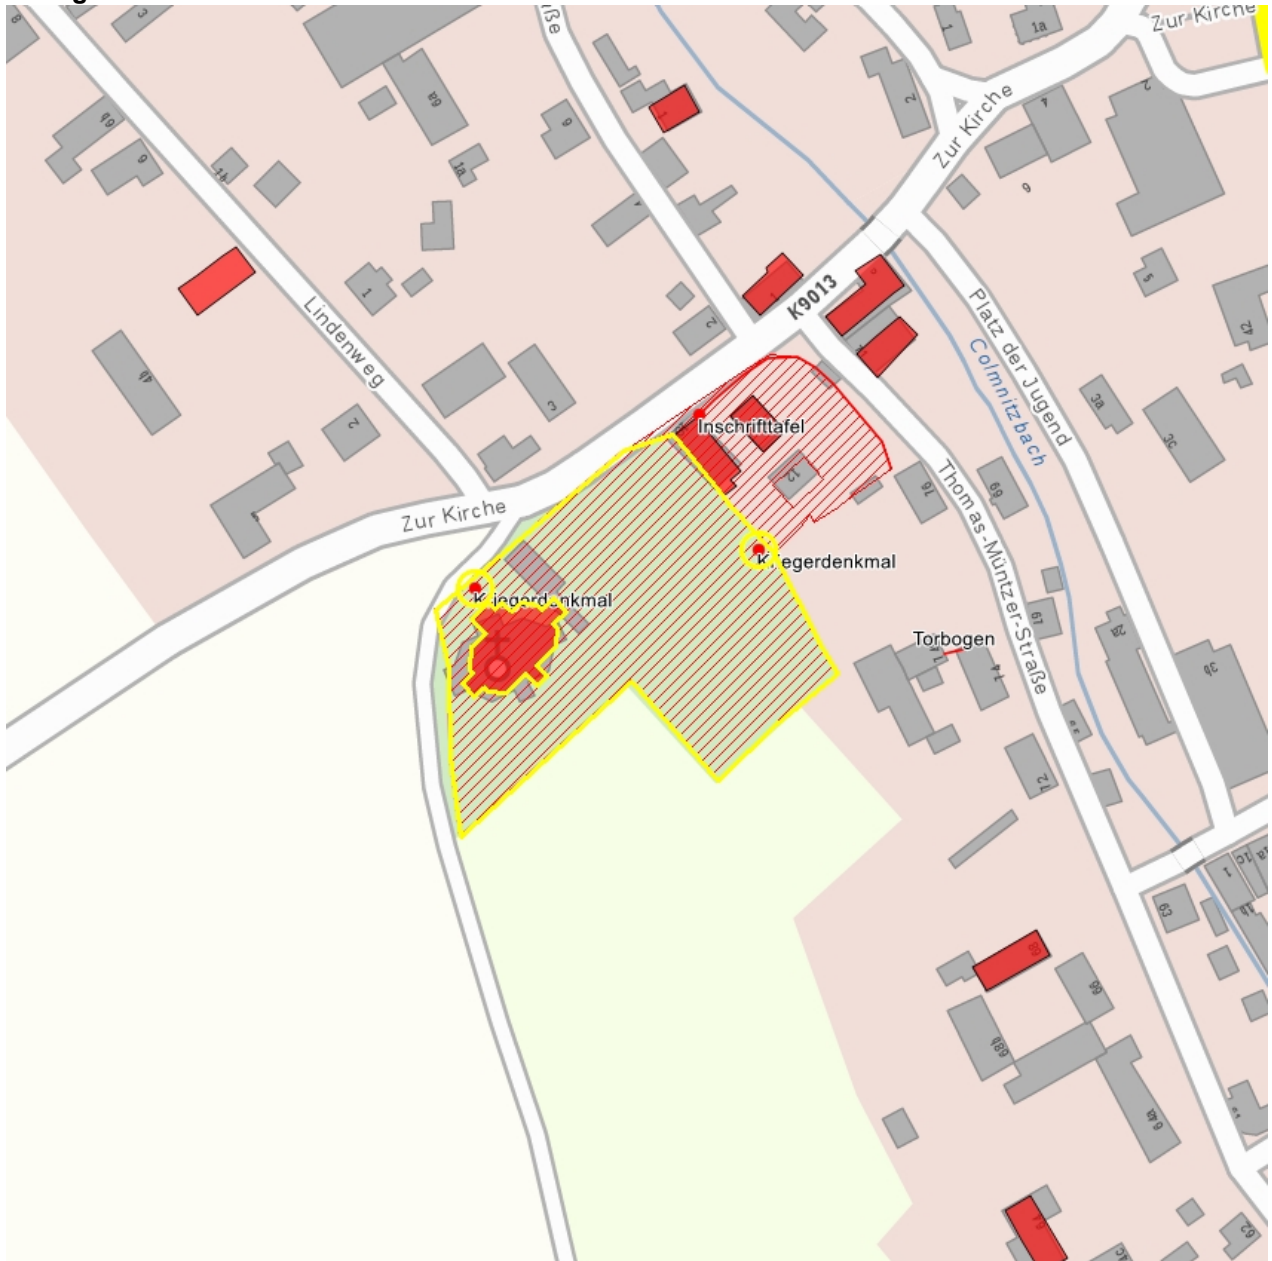

Fotonummer
Aufnahmejahr
Fotograf
Beschreibung

F 08964153 P
2006
Kober-C., Ragnhild
Westl. Einfriedungsmauer des Friedhofs

Fotonummer
Aufnahmejahr
Fotograf
Beschreibung

CXI/46/11
2011
Wolff, Jörg
Kriegerdenkmal 2. Weltkrieg

Auszug aus der Denkmalkarte

Dieses Dokument ist gemäß der Creative Commons-Lizenz CC-BY-NC-ND urheberrechtlich geschützt.