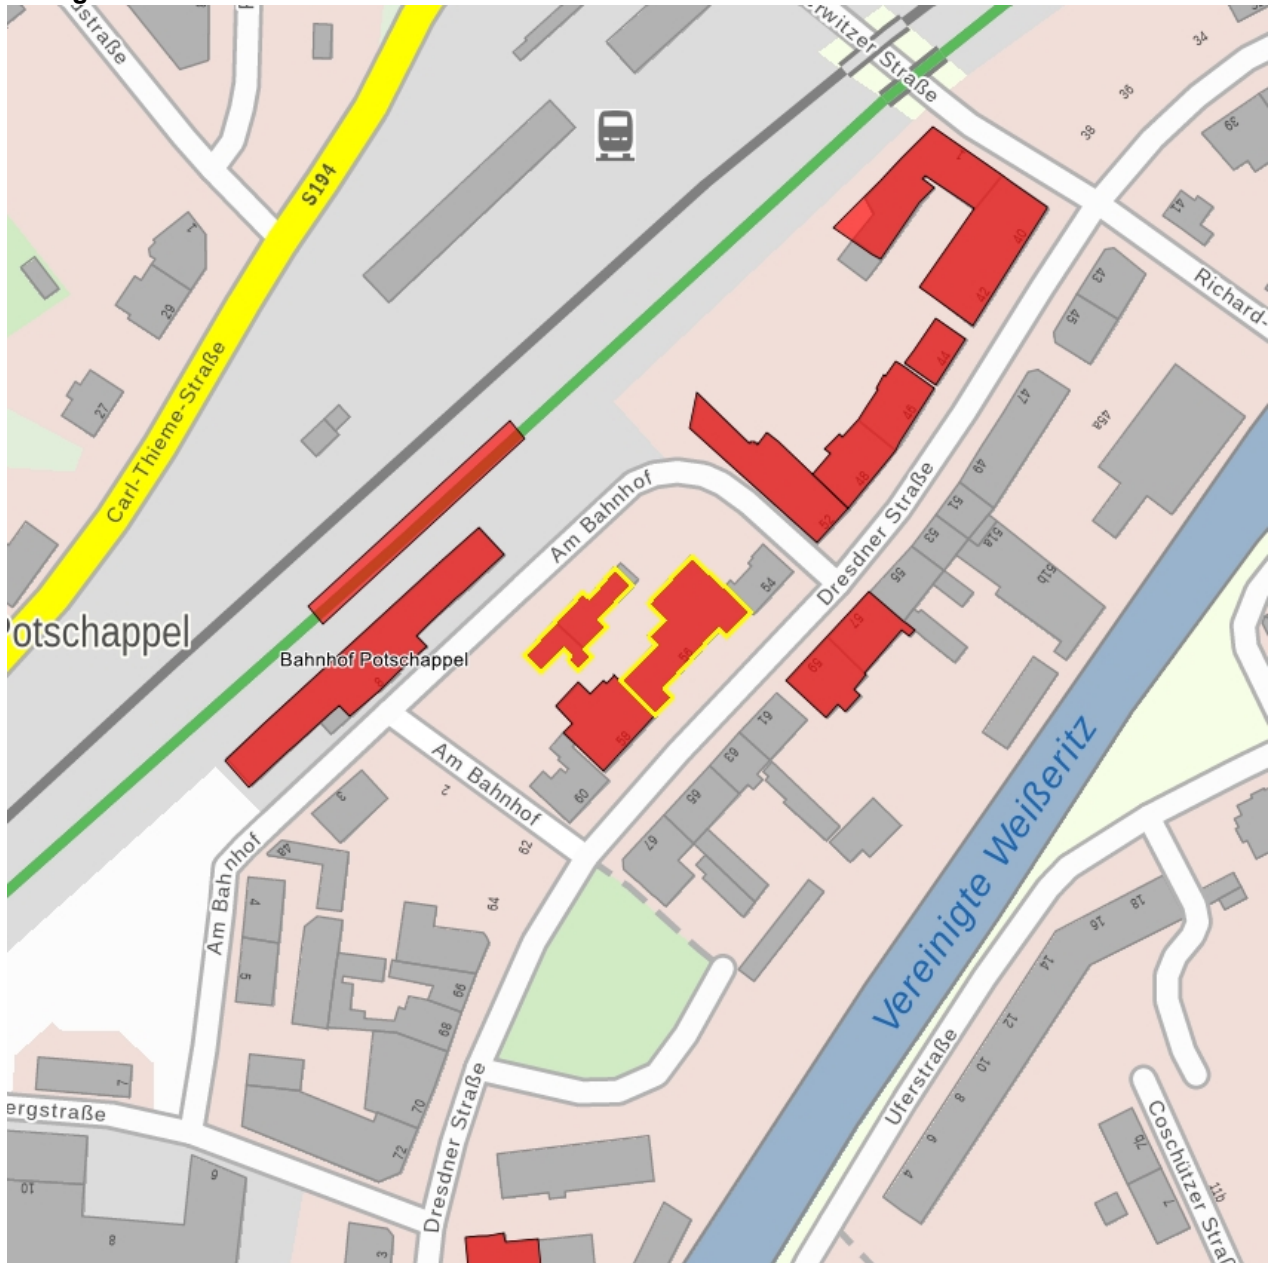

Fotonummer
Aufnahmejahr
Fotograf
Beschreibung

DF 448 792

1993

Schumacher, Klaus-Dieter

Blick von der Oberpesterwitzer Straße über das Rathaus
Potschappel nach SO gegen Dresden-Gittersee.

Fotonummer
Aufnahmejahr
Fotograf
Beschreibung

F 08963779 A

2012

Machold, Bärbel

Rathaus

Auszug aus der Denkmalkarte

Dieses Dokument ist gemäß der Creative Commons-Lizenz CC-BY-NC-ND
urheberrechtlich geschützt.