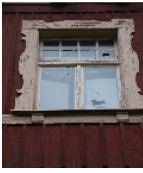

Fotonummer
Aufnahmejahr
Fotograf
Beschreibung

F 08963526 BN
2009
Hübner-Gröttsch, Ulrike
Bahnhof Tharandt; Detail Fenster