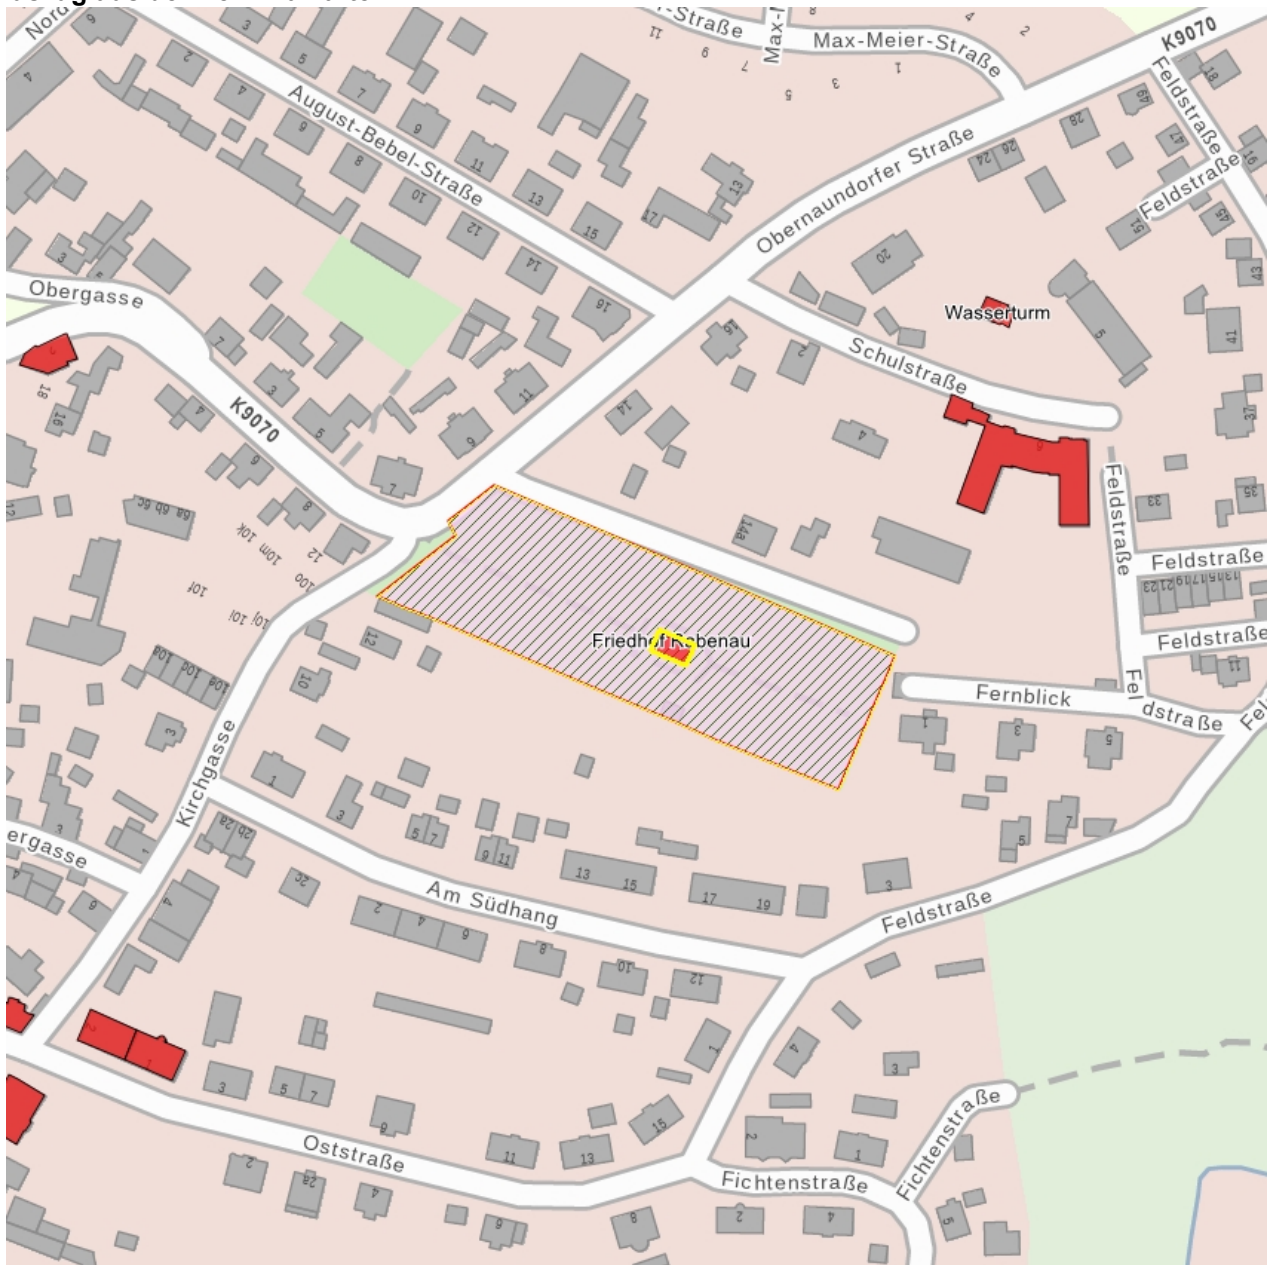

Auszug aus der Denkmalkarte

Dieses Dokument ist gemäß der Creative Commons-Lizenz CC-BY-NC-ND urheberrechtlich geschützt.