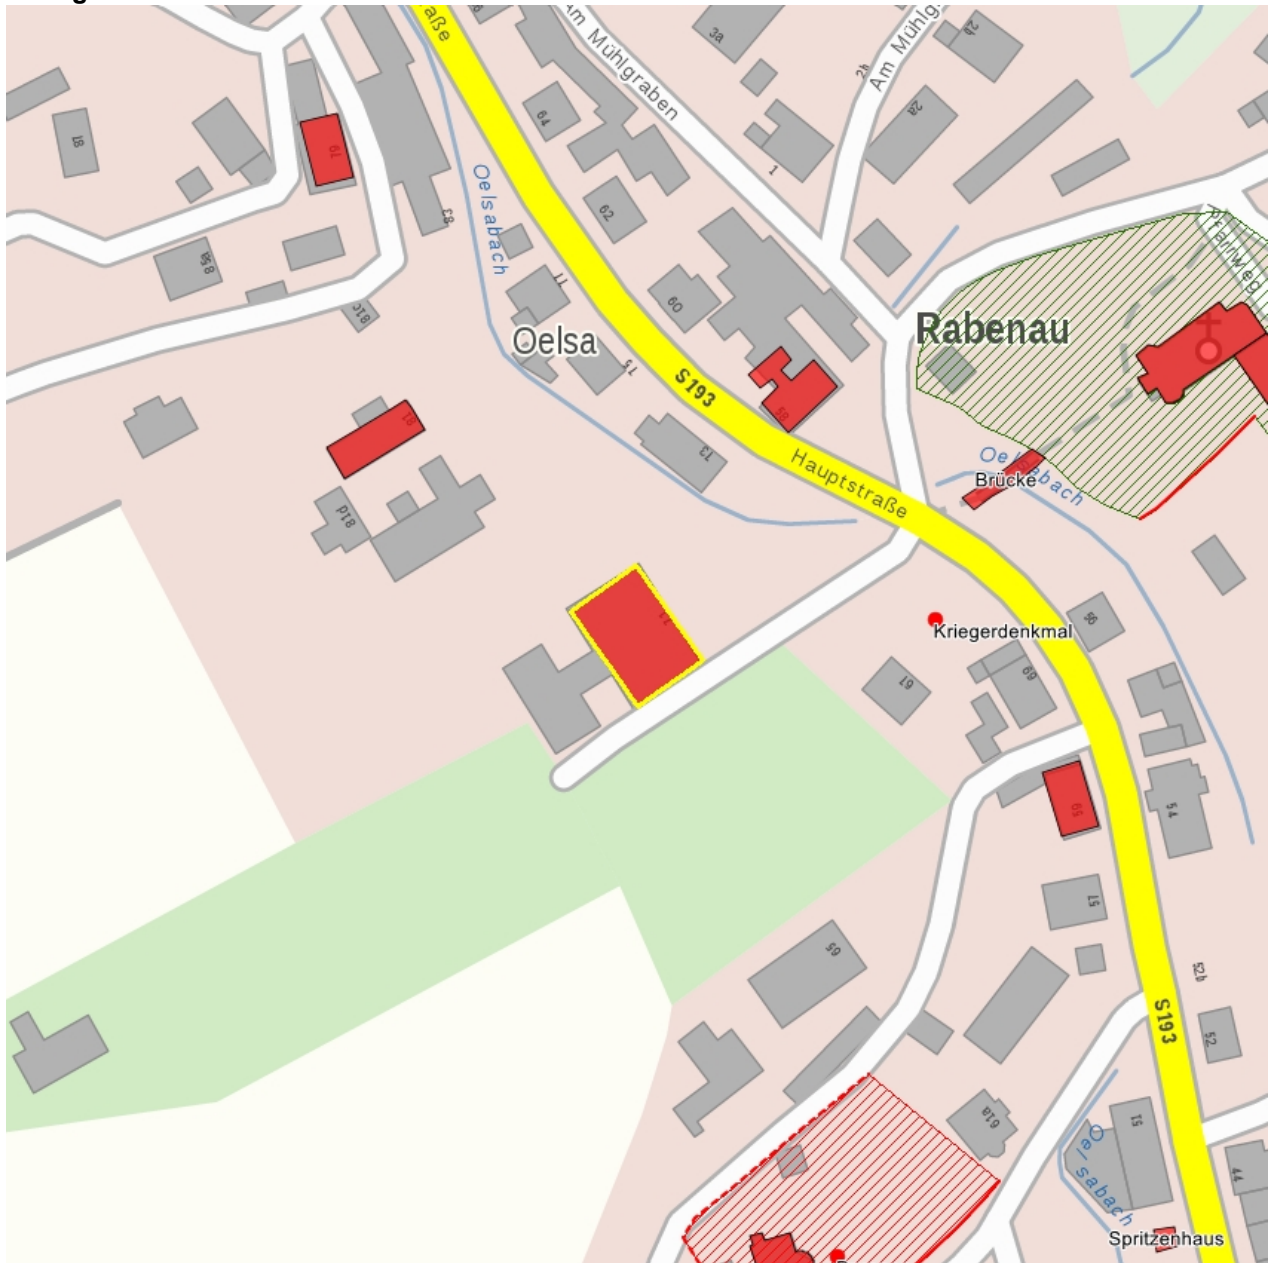

Auszug aus der Denkmalkarte

Dieses Dokument ist gemäß der Creative Commons-Lizenz CC-BY-NC-ND urheberrechtlich geschützt.