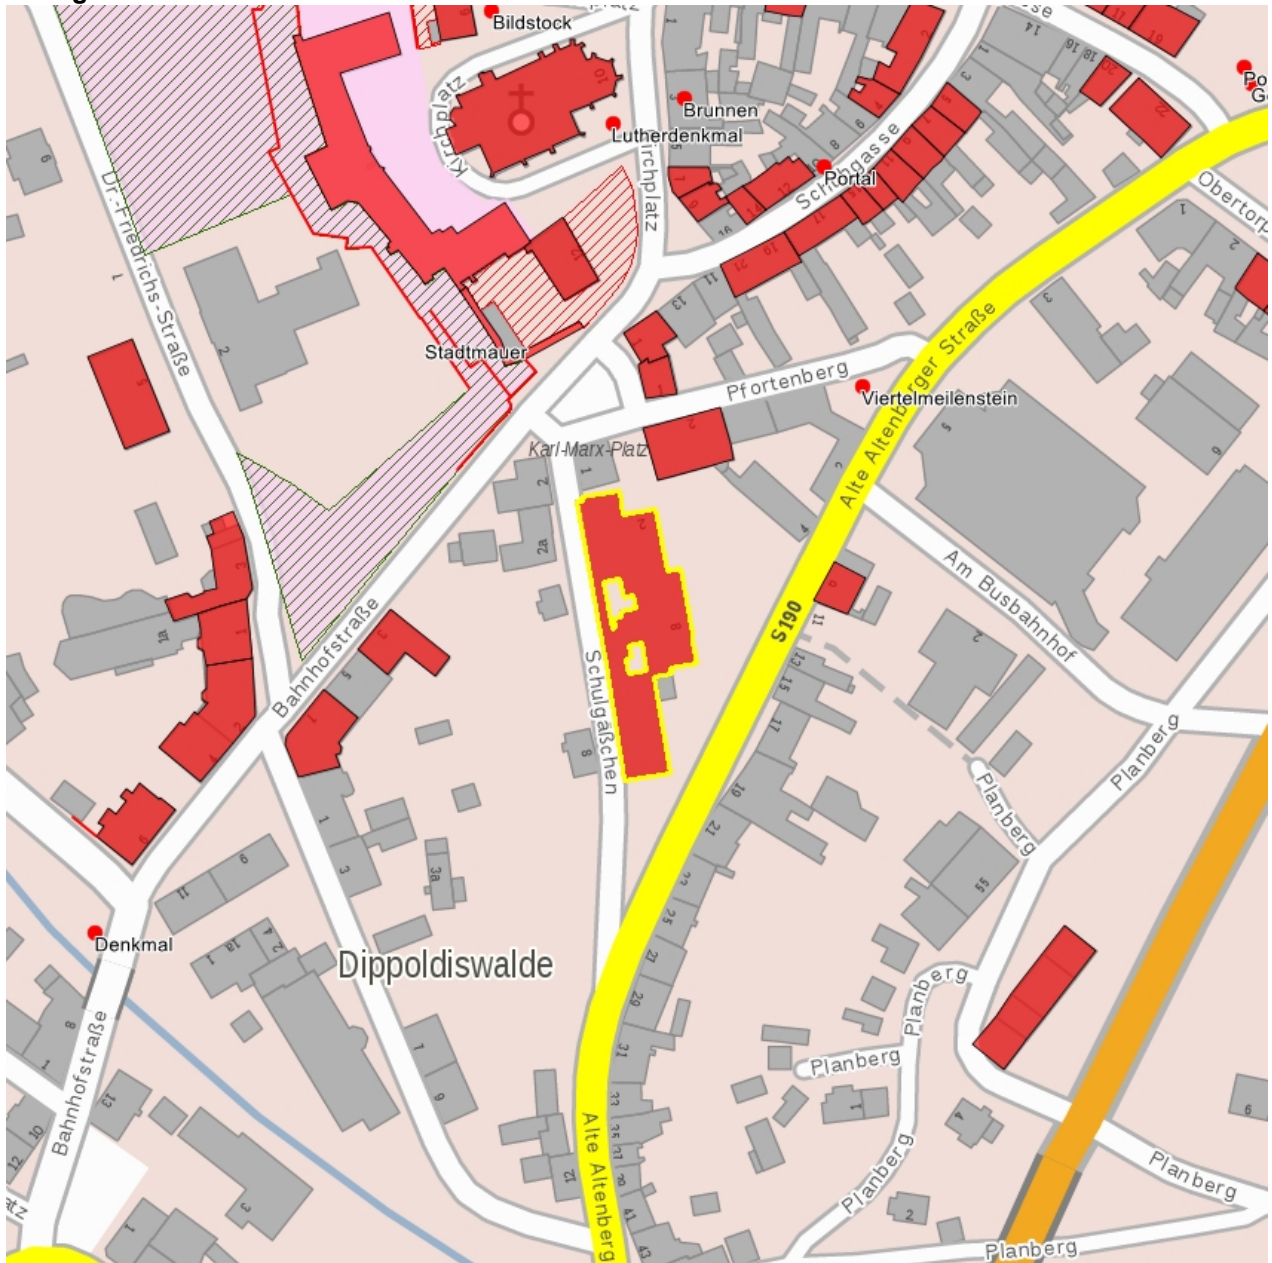

Auszug aus der Denkmalkarte

Dieses Dokument ist gemäß der Creative Commons-Lizenz CC-BY-NC-ND urheberrechtlich geschützt.