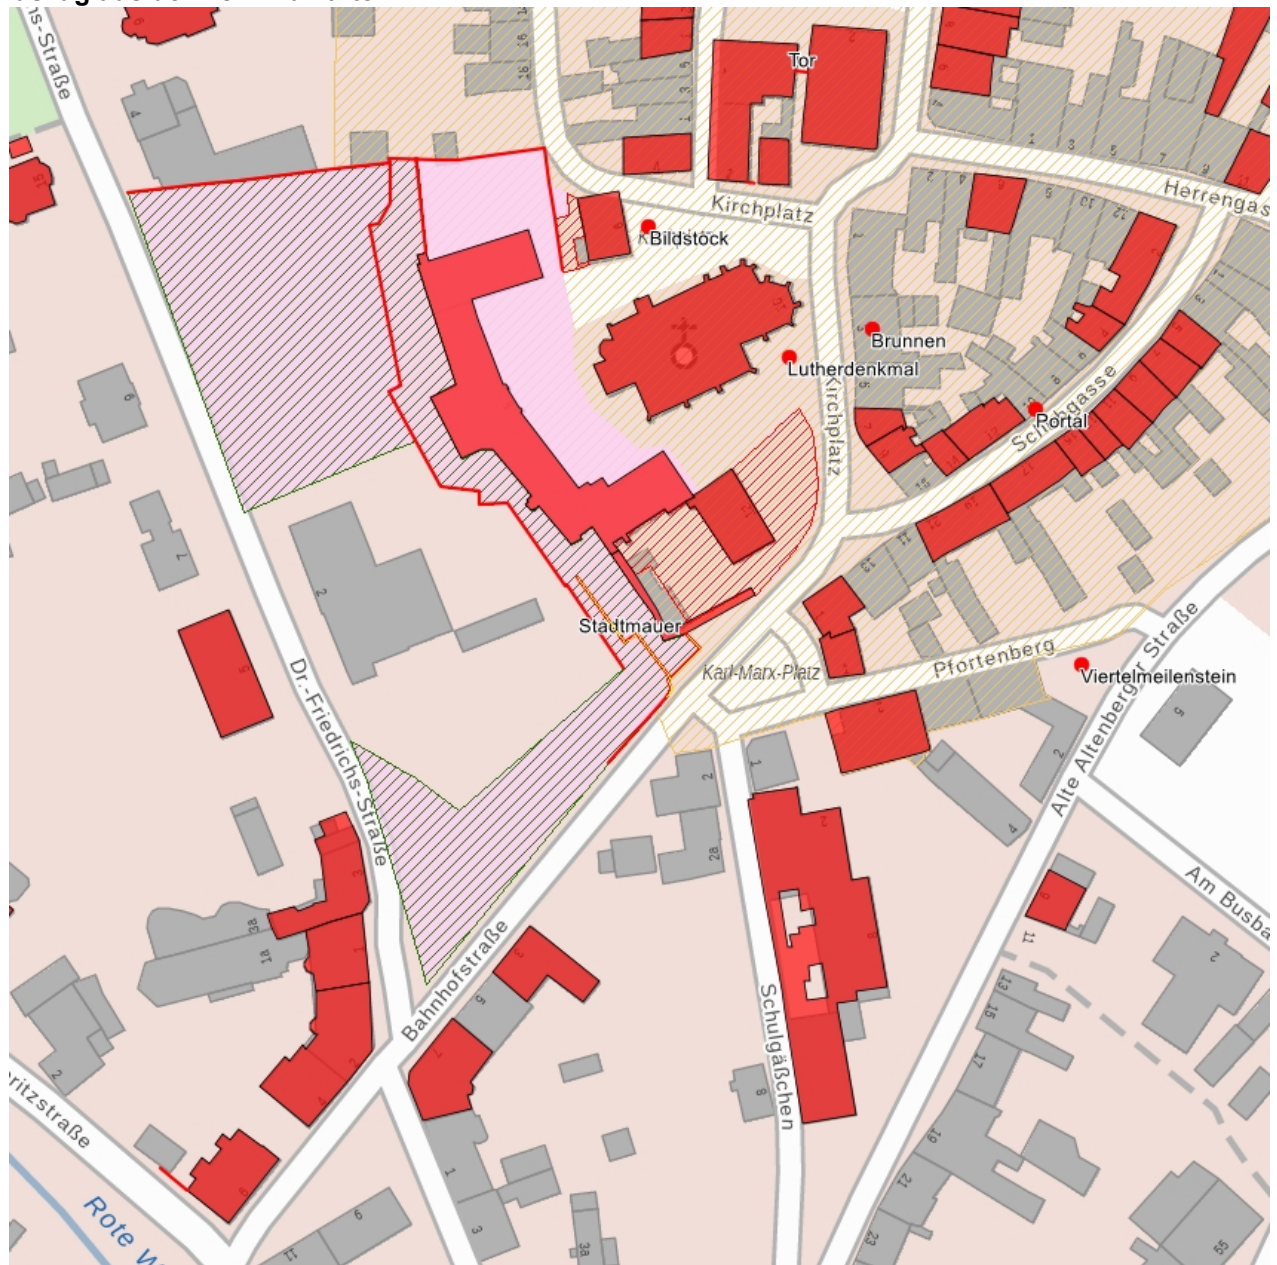

Auszug aus der Denkmalkarte

Dieses Dokument ist gemäß der Creative Commons-Lizenz CC-BY-NC-ND urheberrechtlich geschützt.