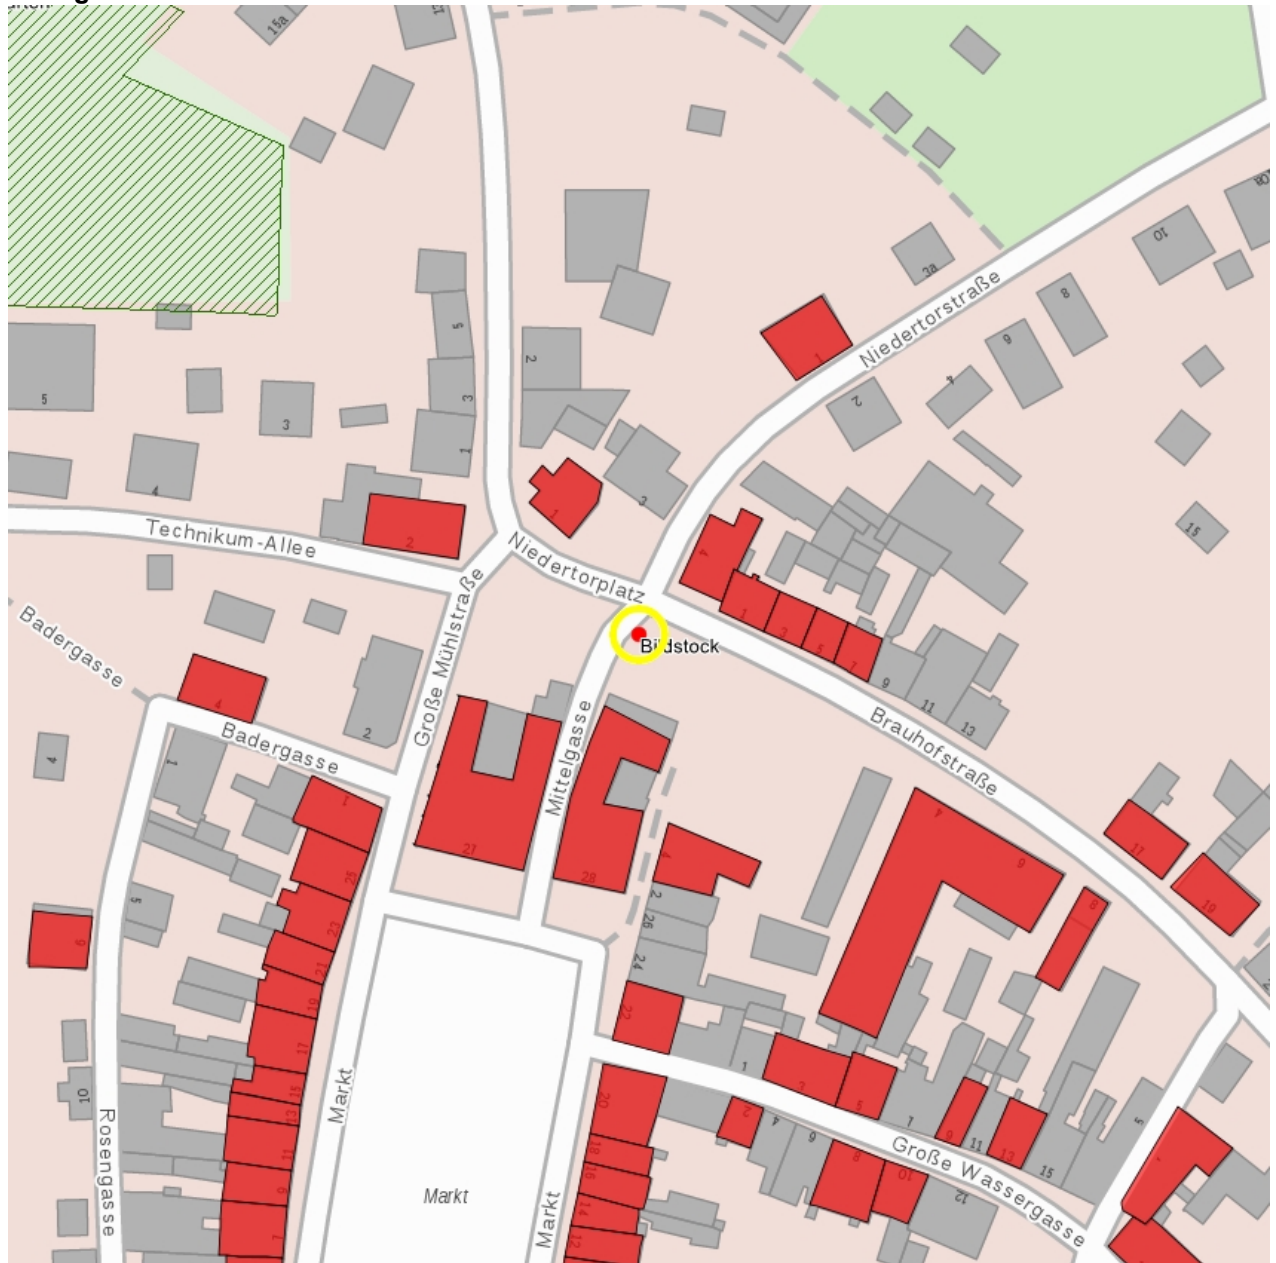

Auszug aus der Denkmalkarte

Dieses Dokument ist gemäß der Creative Commons-Lizenz CC-BY-NC-ND urheberrechtlich geschützt.