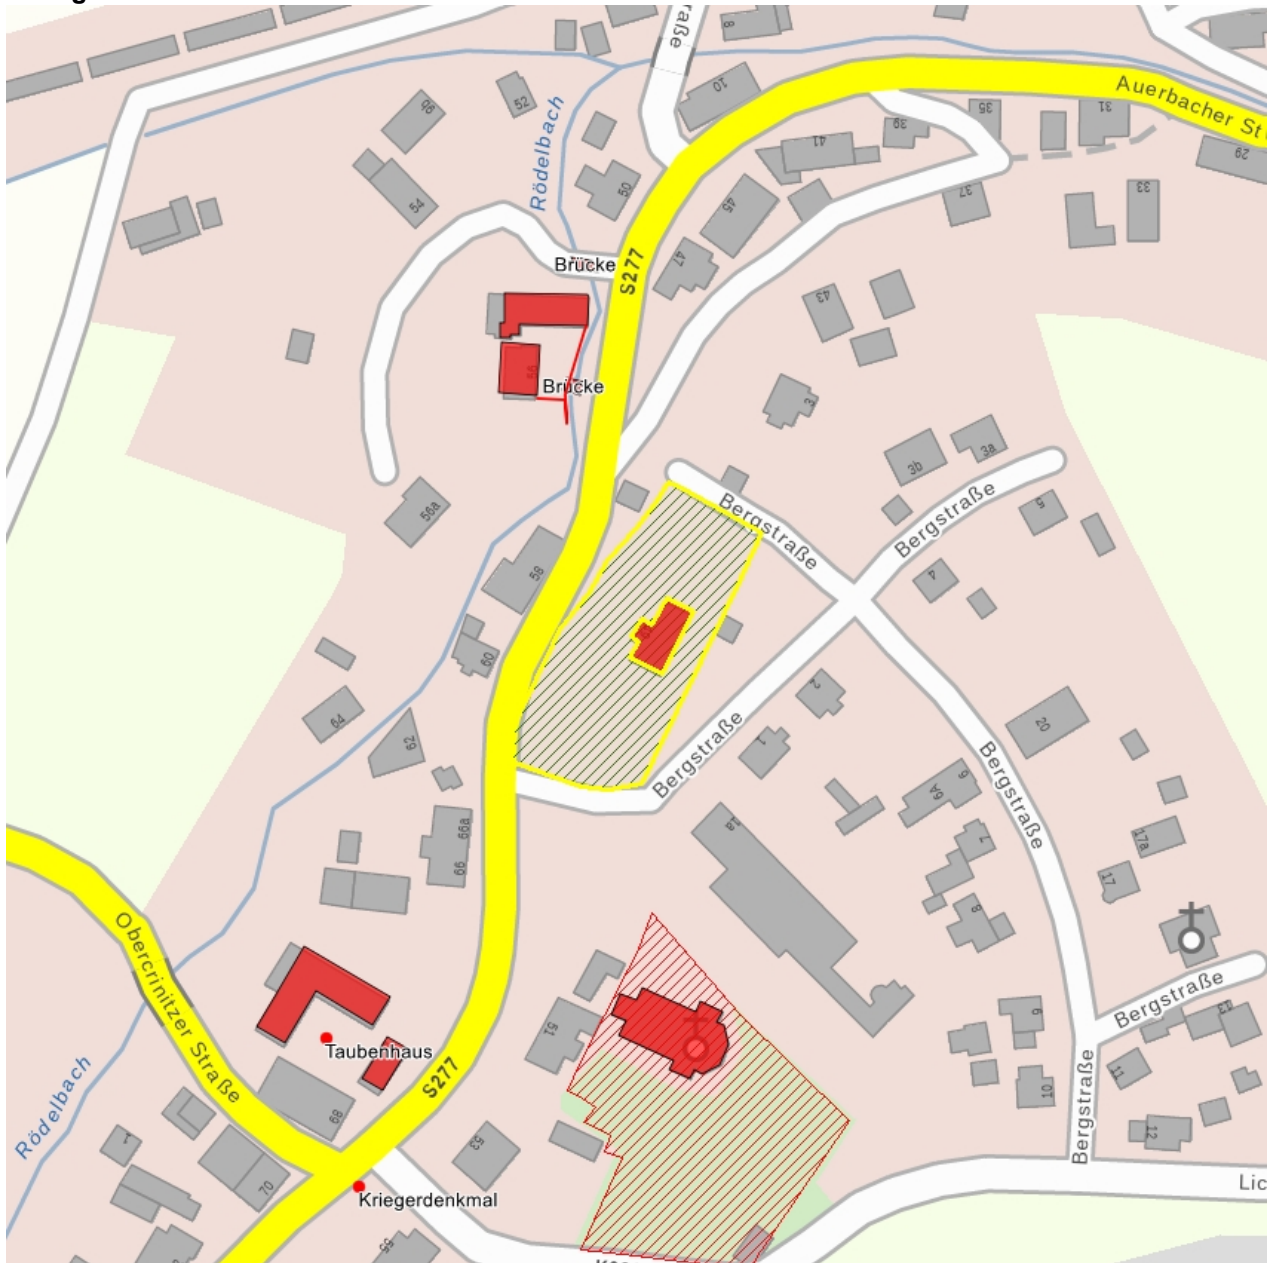

Auszug aus der Denkmalkarte

Dieses Dokument ist gemäß der Creative Commons-Lizenz CC-BY-NC-ND urheberrechtlich geschützt.