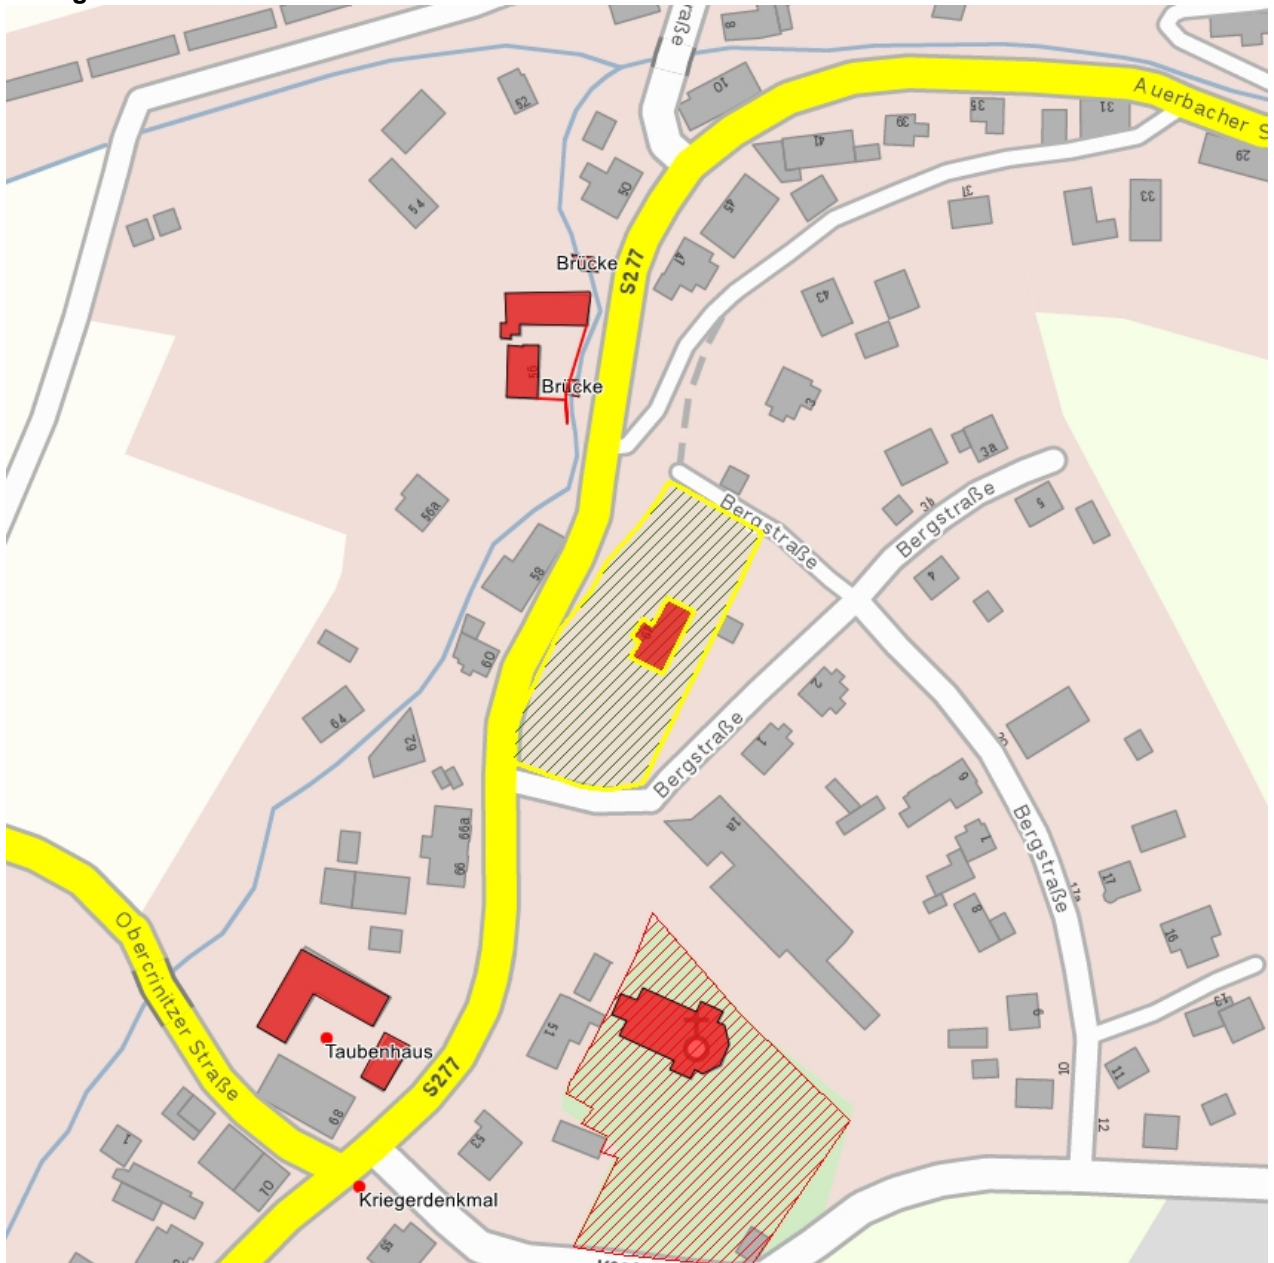

**Kulturdenkmale im Freistaat Sachsen - Denkmaldokument**

**Obj.-Dok.-Nr.** 08962855  
**Kreis** Zwickau  
**Gemeinde** Crinitzberg  
**Anschrift** Auerbacher Straße 49  
**Gem. \* Fl-stck. \* Flur** Bärenwalde \* 89

**Kurzcharakteristik**

Villa mit Park; stattliche Villa mit verbrettertem Obergeschoss, im Heimatstil der 1920er Jahre, weitgehend authentisch erhalten

**Datierung** 1920er Jahre (Villa)

**Ausweisungsstelle** Landesamt für Denkmalpflege Sachsen

<b>Fotonummer</b>	<b>F 08962855 A</b>
Aufnahmejahr	2010
Fotograf	Nitzsche, Mathis
Beschreibung	Villa mit Garten

**Auszug aus der Denkmalkarte**

**Dieses Dokument ist gemäß der Creative Commons-Lizenz CC-BY-NC-ND urheberrechtlich geschützt.**