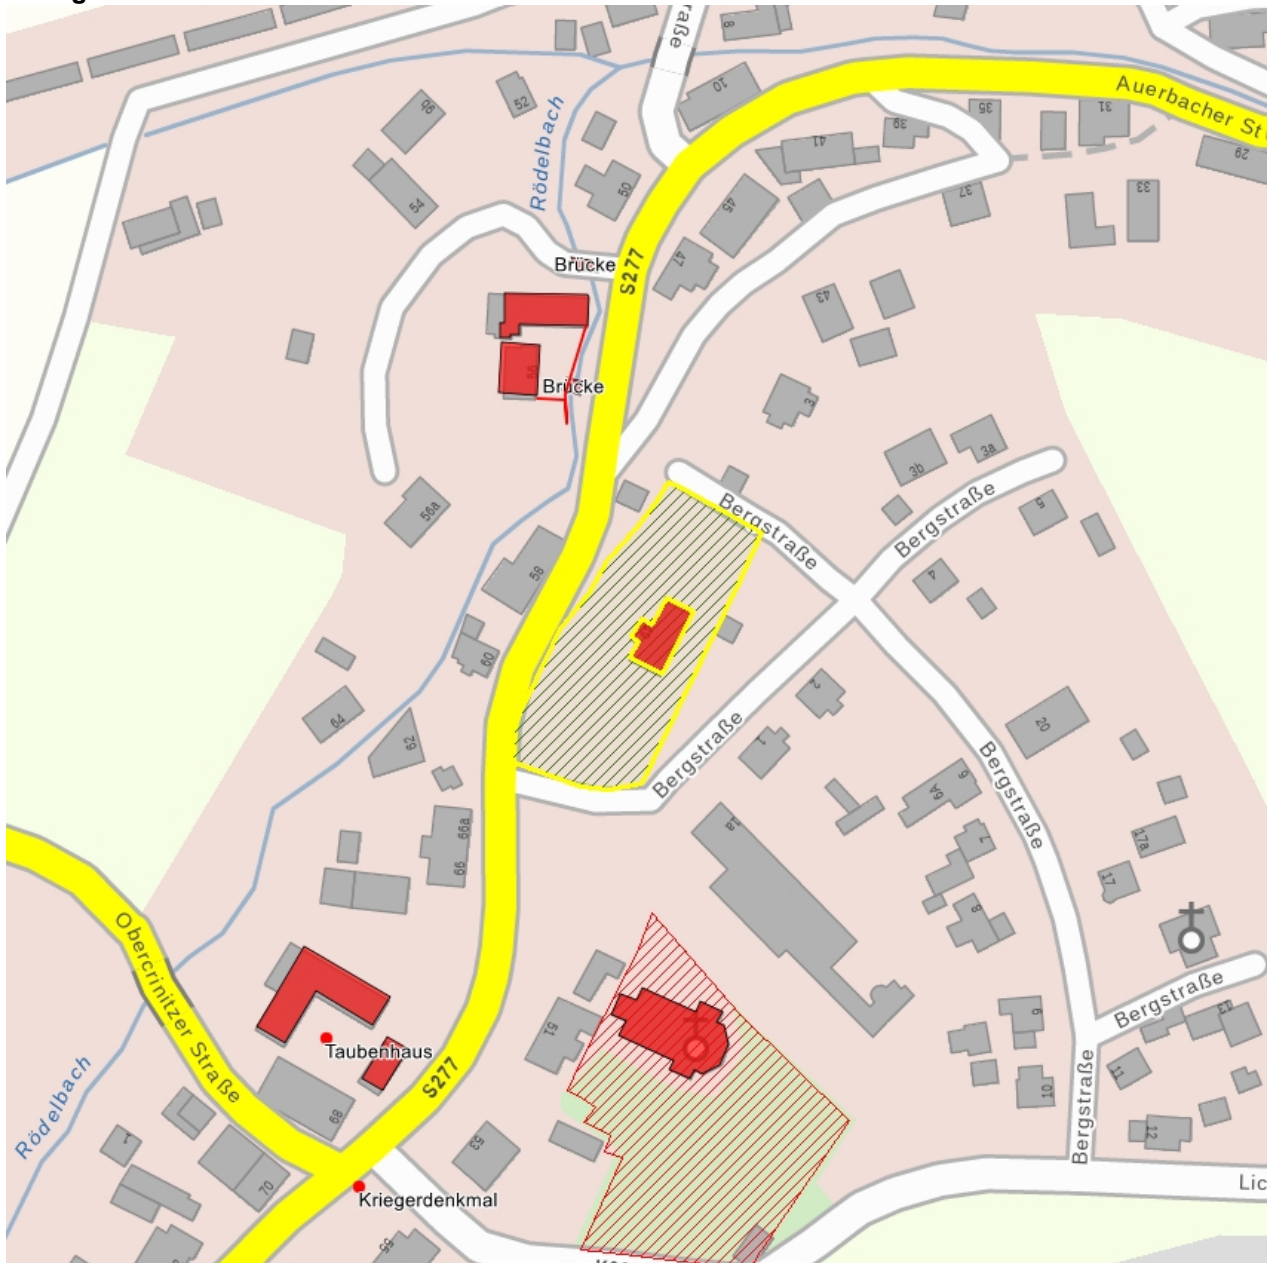

Auszug aus der Denkmalkarte

Dieses Dokument ist gemäß der Creative Commons-Lizenz CC-BY-NC-ND urheberrechtlich geschützt.