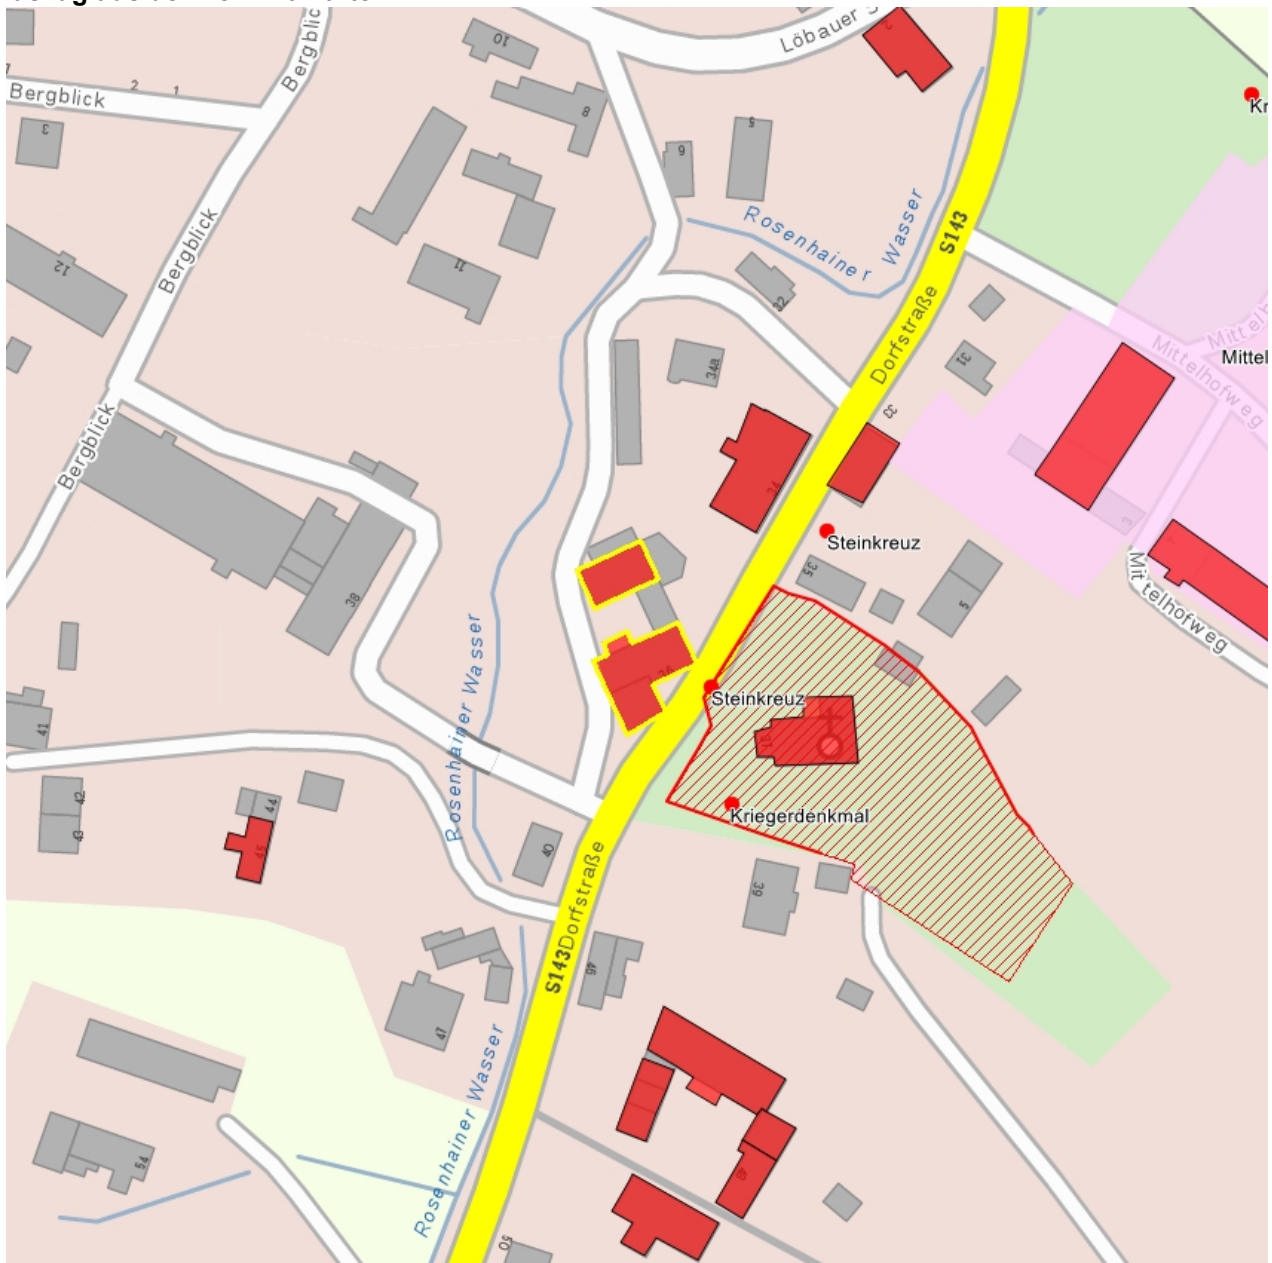

Auszug aus der Denkmalkarte

Dieses Dokument ist gemäß der Creative Commons-Lizenz CC-BY-NC-ND urheberrechtlich geschützt.