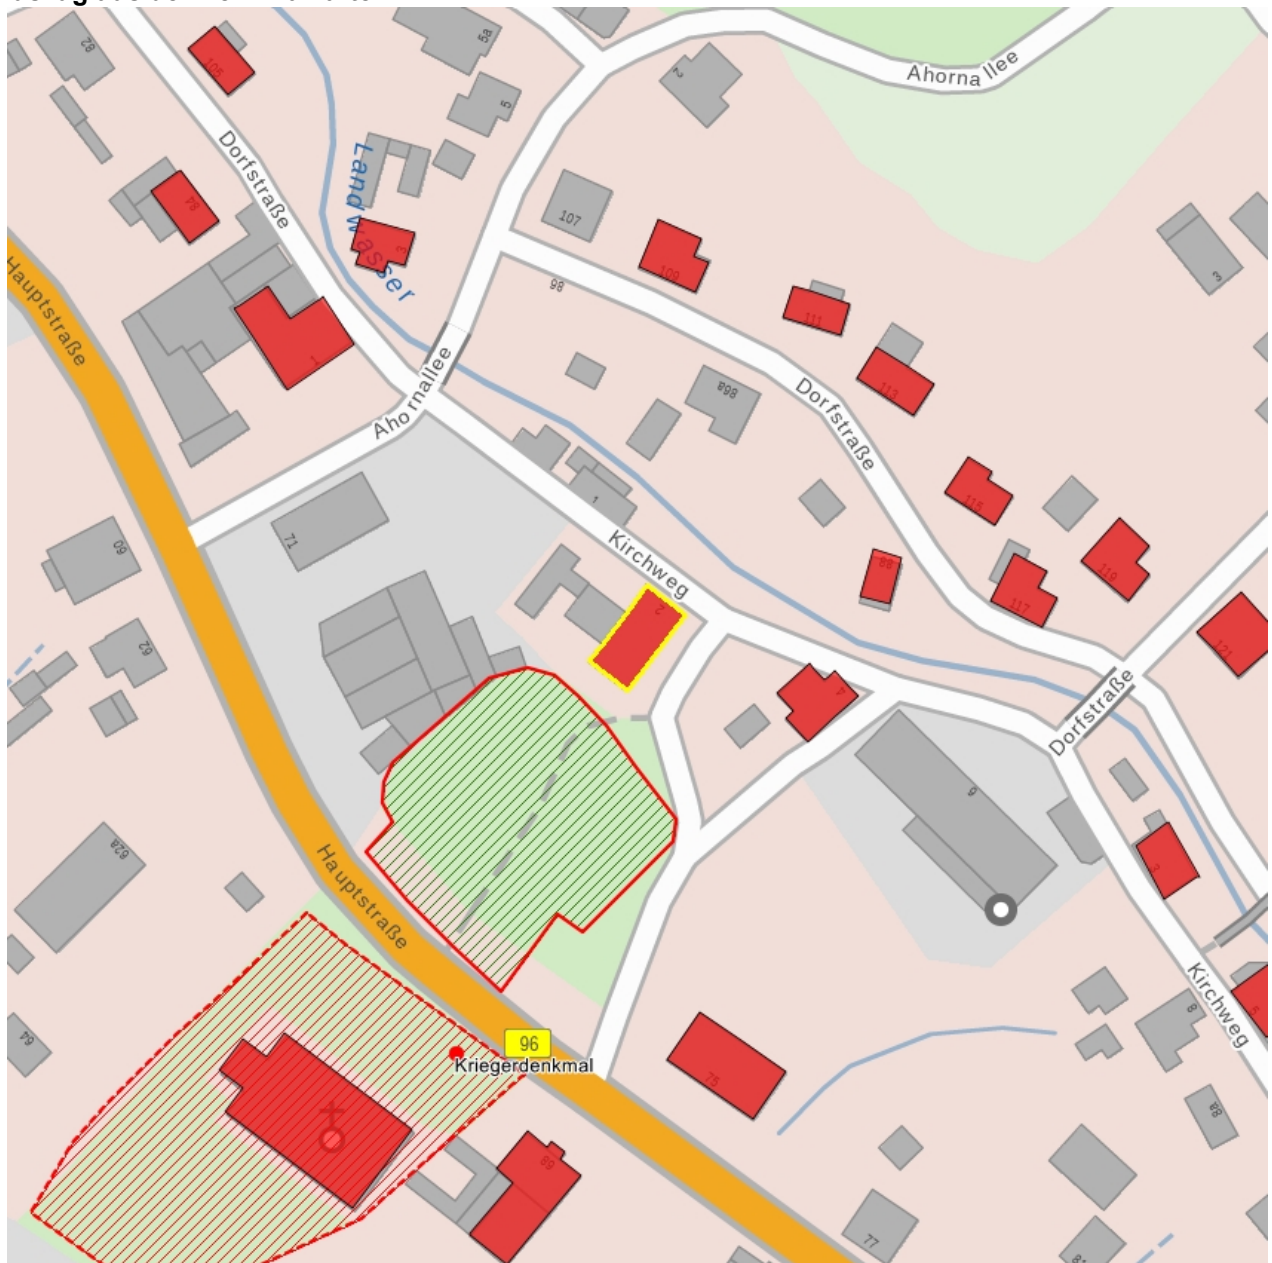

Auszug aus der Denkmalkarte

Dieses Dokument ist gemäß der Creative Commons-Lizenz CC-BY-NC-ND urheberrechtlich geschützt.