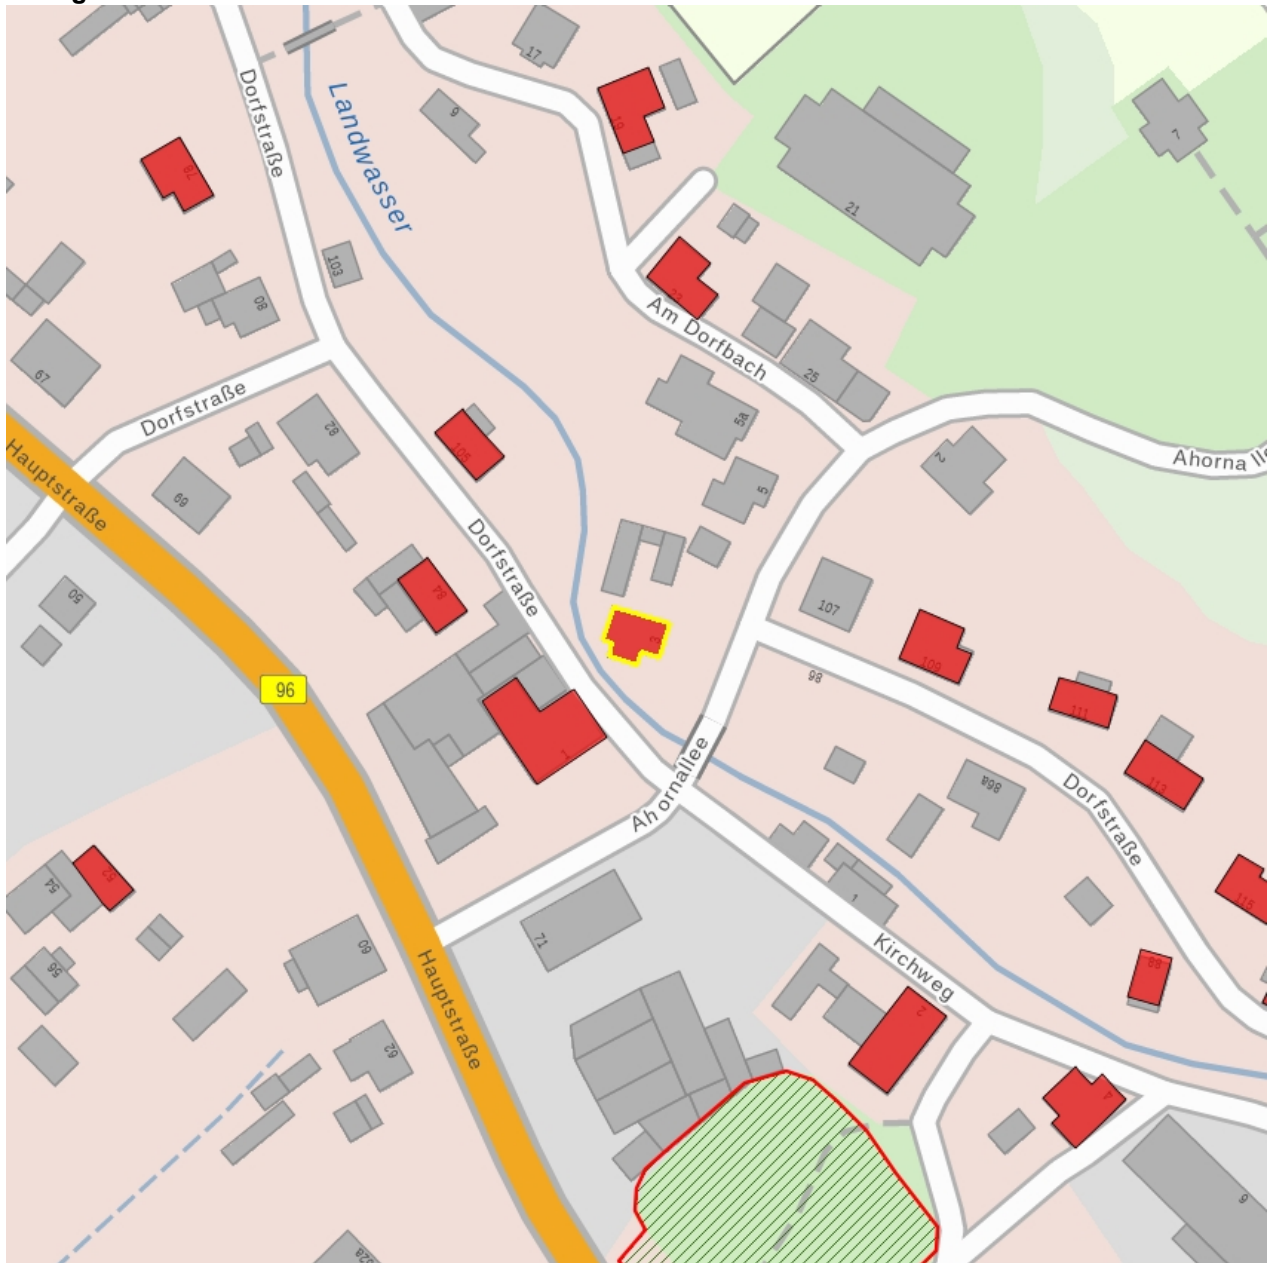

Auszug aus der Denkmalkarte

Dieses Dokument ist gemäß der Creative Commons-Lizenz CC-BY-NC-ND urheberrechtlich geschützt.